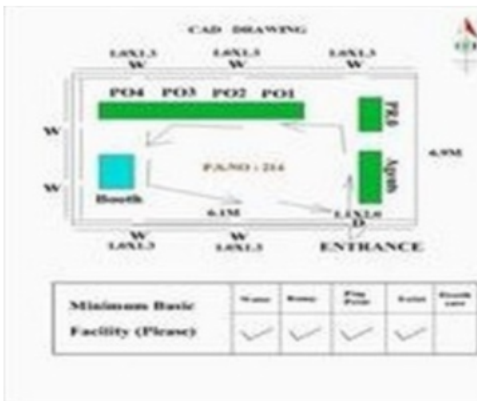

Google Map View

Polling Station Building Front View

Polling Station Front View

Cad View

Key MAP View

1 பெயர் : ஆஷா ராணி கணவர் பெயர்: சீனிவாசன் வீட்டு எண் : 1 வயது : 38 பாலினம் : பெண் Photo is available	ZBC1015551	2 பெயர் : ரவி தந்தை பெயர்: கோவிந்தராஜன் வீட்டு எண் : 1-1 வயது : 56 பாலினம் : ஆண் Photo is available	FMS2395325	3 பெயர் : சீனிவாசன் தந்தை பெயர்: சாம்பசிவம் வீட்டு எண் : 1-1 வயது : 50 பாலினம் : ஆண் Photo is available	ZBC0991117
4 பெயர் : லதா கணவர் பெயர்: ரவி வீட்டு எண் : 1-1 வயது : 46 பாலினம் : பெண் Photo is available	FMS2394500	5 பெயர் : நிஷாந்த் தந்தை பெயர்: ரவி வீட்டு எண் : 1-1/27/3ஏ வயது : 27 பாலினம் : ஆண் Photo is available	ZBC3382470	6 பெயர் : நாராயணன்குட்டி தந்தை பெயர்: விஸ்வநாதநாயர் வீட்டு எண் : 2 வயது : 66 பாலினம் : ஆண் Photo is available	FMS5610027
7 பெயர் : கோமதிதேவி கணவர் பெயர்: நாராயணன்குட்டி வீட்டு எண் : 2 வயது : 59 பாலினம் : பெண் Photo is available	FMS1564939	8 பெயர் : அனீஷ் தந்தை பெயர்: நாராயணன் குட்டி கே.பி வீட்டு எண் : 2 வயது : 38 பாலினம் : ஆண் Photo is available	ZBC0162578	9 பெயர் : அஜீஷ் தந்தை பெயர்: நாராயணன் குட்டி வீட்டு எண் : 02/222 வயது : 27 பாலினம் : ஆண் Photo is available	ZBC3402013
10 பெயர் : பால விவேக் தந்தை பெயர்: பாலகிருஷ்ணன் வீட்டு எண் : 2-245 வயது : 32 பாலினம் : ஆண் Photo is available	ZBC1605427	11 பெயர் : பதுவைராஜ் தந்தை பெயர்: ராமராஜ் வீட்டு எண் : 3 வயது : 56 பாலினம் : ஆண் Photo is available	FMS1483551	12 பெயர் : சும்தி கணவர் பெயர்: பதுவைராஜ் வீட்டு எண் : 3 வயது : 51 பாலினம் : பெண் Photo is available	FMS1579671
13 பெயர் : ஜெயபுரீ பீ தந்தை பெயர்: பதுவை ராஜ் வீட்டு எண் : 3/229 வயது : 25 பாலினம் : பெண் Photo is available	ZBC2590172	14 பெயர் : சிவாஜி தந்தை பெயர்: வரதப்பிள்ளை வீட்டு எண் : 4 வயது : 55 பாலினம் : ஆண் Photo is available	FMS2398808	15 பெயர் : சசிகலா கணவர் பெயர்: சிவாஜி வீட்டு எண் : 4 வயது : 49 பாலினம் : பெண் Photo is available	FMS2398824
16 பெயர் : சுதர்சனம் தந்தை பெயர்: பாசுமணி வீட்டு எண் : 4 வயது : 41 பாலினம் : ஆண் Photo is available	FMS2400141	17 பெயர் : சுதாகர் இதரர் பெயர்: சிவாஜி வீட்டு எண் : 4/34 வயது : 39 பாலினம் : ஆண் Photo is available	ZBC3303278	18 பெயர் : ஹரிசுதன் தந்தை பெயர்: இளங்கோ வீட்டு எண் : 4/236 வயது : 32 பாலினம் : ஆண் Photo is available	ZBC1605583
19 பெயர் : ஆதர்வா தந்தை பெயர்: ஷரத் வீட்டு எண் : 4/642 வயது : 24 பாலினம் : ஆண் Photo is available	ZBC3301991	20 பெயர் : தண்டபாணி தந்தை பெயர்: நாகப்பன் வீட்டு எண் : 5-227 வயது : 55 பாலினம் : ஆண் Photo is available	FMS5610035	21 பெயர் : மாதம்மாள் கணவர் பெயர்: தண்டபாணி வீட்டு எண் : 5-227 வயது : 55 பாலினம் : பெண் Photo is available	ZBC1605476
22 பெயர் : மம்தா பூர் தந்தை பெயர்: தண்டபாணி வீட்டு எண் : 5-227 வயது : 32 பாலினம் : பெண் Photo is available	ZBC1605534	23 பெயர் : ரோஷ்னி தந்தை பெயர்: தண்டபாணி வீட்டு எண் : 5/227 வயது : 26 பாலினம் : பெண் Photo is available	ZBC2561843	24 பெயர் : ரோஷ்னி தந்தை பெயர்: தண்டபாணி வீட்டு எண் : 5/227 வயது : 26 பாலினம் : பெண் Photo is available	ZBC3200433
25 பெயர் : பூசனம் கணவர் பெயர்: வெங்கடேஷ் வீட்டு எண் : 5-232 வயது : 40 பாலினம் : பெண் Photo is available	ZBC1786854	26 பெயர் : ஏலியாஸு தந்தை பெயர்: இடரிஸ் வீட்டு எண் : 5/389 வயது : 52 பாலினம் : ஆண் Photo is available	ZBC3366408	27 பெயர் : சுதாகர் தந்தை பெயர்: அறிவழகன் வீட்டு எண் : 5ஏ/233 வயது : 48 பாலினம் : ஆண் Photo is available	FMS2394922
28 பெயர் : சரிதா கணவர் பெயர்: சுதாகர் வீட்டு எண் : 5A/233 வயது : 43 பாலினம் : பெண் Photo is available	FMS2394229	29 பெயர் : வர்ஷினி தந்தை பெயர்: சுதாகர் வீட்டு எண் : 5ஏ/233 வயது : 24 பாலினம் : பெண் Photo is available	ZBC3200615	30 பெயர் : நல்லசாமி தந்தை பெயர்: பழனிசாமி வீட்டு எண் : 6-2 வயது : 49 பாலினம் : ஆண் Photo is available	FMS5610050