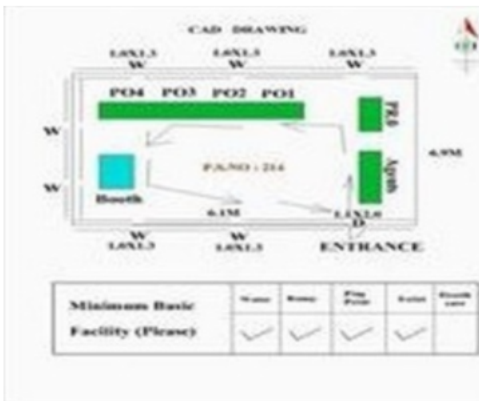

Cad View

Key MAP View