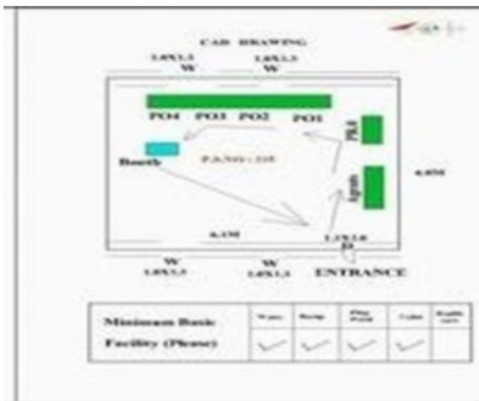

Nazri Naksha

Google Map View

Polling Station Building Front View

Polling Station Front View

Cad View

Key MAP View

1 பெயர் : ஸ்ரீனிவாசன் தந்தை பெயர் : கோவிந்தப்பா வீட்டு எண் : 1 வயது : 29 பாலினம் : ஆண்	ZBC2626810 Photo is available	2 பெயர் : பூஷ்பா கணவர் பெயர் : ஸ்ரீனிஹசன் வீட்டு எண் : 1-1A வயது : 42 பாலினம் : பெண்	ZBC0164434 Photo is available	3 பெயர் : கரோலின் விமலா கணவர் பெயர் : இளையராஜா வீட்டு எண் : 1-2 வயது : 45 பாலினம் : பெண்	ZBC1606227 Photo is available
4 பெயர் : முனியம்மாள் கணவர் பெயர் : கிருஷ்ணன் வீட்டு எண் : 1-5 வயது : 61 பாலினம் : பெண்	FMS5624705 Photo is available	5 பெயர் : நாகராஜ் தந்தை பெயர் : பூங்கப்பா வீட்டு எண் : 3 வயது : 60 பாலினம் : ஆண்	ZBC2992568 Photo is available	6 பெயர் : முருகானந்தம் தந்தை பெயர் : மருதப்பன் வீட்டு எண் : 3 வயது : 58 பாலினம் : ஆண்	ZBC2269884 Photo is available
7 பெயர் : மலர்விழி கணவர் பெயர் : சக்திவேல் வீட்டு எண் : 3 வயது : 53 பாலினம் : பெண்	FMS1484534 Photo is available	8 பெயர் : துளசி கணவர் பெயர் : நாகராஜ் வீட்டு எண் : 3 வயது : 47 பாலினம் : பெண்	FMS5624713 Photo is available	9 பெயர் : துளசி கணவர் பெயர் : அனுமந்தப்பா வீட்டு எண் : 3-1 வயது : 59 பாலினம் : பெண்	FMS5624754 Photo is available
10 பெயர் : சூர்யபிரகாஷ் தந்தை பெயர் : நாகராஜன் வீட்டு எண் : 3/16-பீ-3 வயது : 25 பாலினம் : ஆண்	ZBC3401833 Photo is available	11 பெயர் : தமிழரசன் தந்தை பெயர் : மணி வீட்டு எண் : 4-14c வயது : 28 பாலினம் : ஆண்	ZBC2025641 Photo is available	12 பெயர் : ராகேஷ் தந்தை பெயர் : முனிராஜ் வீட்டு எண் : 4A வயது : 30 பாலினம் : ஆண்	ZBC1787332 Photo is available
13 பெயர் : வெங்கடேசன் தந்தை பெயர் : பூங்கப்பா வீட்டு எண் : 5 வயது : 68 பாலினம் : ஆண்	FMS1483536 Photo is available	14 பெயர் : ராதா தந்தை பெயர் : பூங்கப்பா வீட்டு எண் : 5 வயது : 55 பாலினம் : பெண்	FMS1482967 Photo is available	15 பெயர் : லக்ஷ்மி தந்தை பெயர் : பூங்கப்பா வீட்டு எண் : 5 வயது : 48 பாலினம் : பெண்	FMS5624796 Photo is available
16 பெயர் : கார்த்திகேயன் தந்தை பெயர் : வெங்கடேசன் வீட்டு எண் : 5 வயது : 41 பாலினம் : ஆண்	FMS5624770 Photo is available	17 பெயர் : அருண் குமார் தந்தை பெயர் : சேகர் வீட்டு எண் : 5-1-77 வயது : 33 பாலினம் : ஆண்	ZBC2110427 Photo is available	18 பெயர் : சேகர் தந்தை பெயர் : சுப்பன் வீட்டு எண் : 5-1-77-53A வயது : 61 பாலினம் : ஆண்	ZBC2110443 Photo is available
19 பெயர் : கலைவாணி கணவர் பெயர் : மாருகண்டன் வீட்டு எண் : 5-1-77-53A வயது : 58 பாலினம் : பெண்	ZBC2110476 Photo is available	20 பெயர் : அக்ஷயா தந்தை பெயர் : சேகர் வீட்டு எண் : 5-1-77-53A வயது : 30 பாலினம் : பெண்	ZBC2110344 Photo is available	21 பெயர் : ராஜீ தந்தை பெயர் : வெங்கடேஷ் வீட்டு எண் : 5-9 வயது : 29 பாலினம் : ஆண்	ZBC2110401 Photo is available
22 பெயர் : மதனகிரி தந்தை பெயர் : மாதப்பா வீட்டு எண் : 5-14 வயது : 42 பாலினம் : ஆண்	ZBC0164525 Photo is available	23 பெயர் : மணி தந்தை பெயர் : பெருமாள் வீட்டு எண் : 6 வயது : 53 பாலினம் : பெண்	ZBC0940460 Photo is available	24 பெயர் : அஷ்வின் கண்ணன் இ தந்தை பெயர் : ஏழுமலை கே வீட்டு எண் : 6/1 வயது : 25 பாலினம் : ஆண்	ZBC2637213 Photo is available
25 பெயர் : ஜீ.சத்யா தந்தை பெயர் : ஏ.கோதடா ராமன் வீட்டு எண் : 6-5/77-93 வயது : 26 பாலினம் : பெண்	ZBC2603751 Photo is available	26 பெயர் : சகுந்தலா கணவர் பெயர் : சீனிவாசன் வீட்டு எண் : 6-6-14-B-6 வயது : 40 பாலினம் : பெண்	ZBC1155688 Photo is available	27 பெயர் : குமார் தந்தை பெயர் : சின்னப்பா வீட்டு எண் : 6-14 வயது : 60 பாலினம் : ஆண்	ZBC0164749 Photo is available
28 பெயர் : சீனிவாசன் தந்தை பெயர் : தங்கவேல் வீட்டு எண் : 6-14 வயது : 50 பாலினம் : ஆண்	ZBC1787290 Photo is available	29 பெயர் : கீதா கணவர் பெயர் : ரவி வீட்டு எண் : 6-14 வயது : 39 பாலினம் : பெண்	ZBC1787266 Photo is available	30 பெயர் : வெங்கட்சாமி தந்தை பெயர் : வெங்கடராமன் வீட்டு எண் : 6/21 ஏ வயது : 35 பாலினம் : ஆண்	ZBC3396496 Photo is available