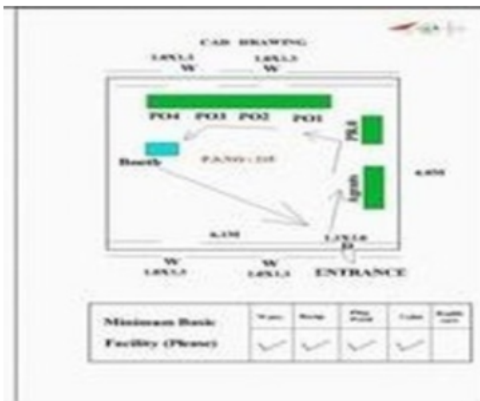

Cad View

Key MAP View