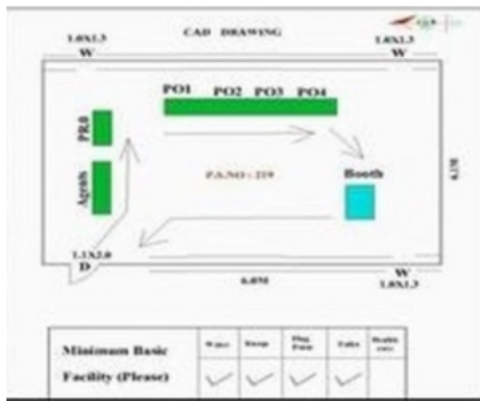

Cad View

Key MAP View