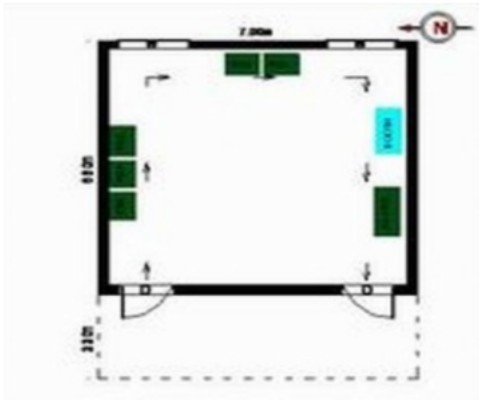

Cad View

Key MAP View