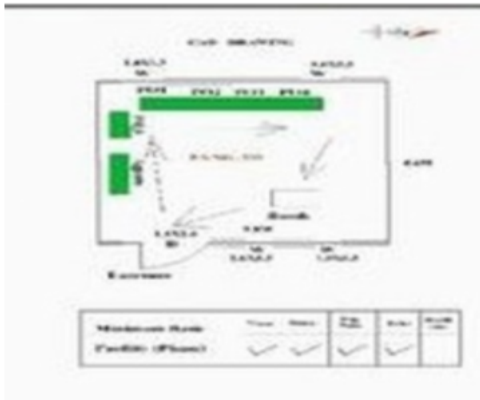

Google Map View

Polling Station Building Front View

Polling Station Front View

Cad View

Key MAP View

1 பெயர் : வெங்கடேசன் தந்தை பெயர்: வீரப்பநாயக்கர் வீட்டு எண் : 1-E வயது : 51 பாலினம் : ஆண்	FMS1859214 Photo is available	2 பெயர் : காஞ்சனா கணவர் பெயர்: வெங்கடேசன் வீட்டு எண் : 1-E வயது : 49 பாலினம் : பெண்	FMS1637305 Photo is available	3 பெயர் : ஹரிஷா தந்தை பெயர்: வெங்கடேசன் வீட்டு எண் : 2 வயது : 27 பாலினம் : பெண்	ZBC2497188 Photo is available
4 பெயர் : சேத்தன் தந்தை பெயர்: திருப்பதி வீட்டு எண் : 2/12A வயது : 26 பாலினம் : ஆண்	ZBC3292307 Photo is available	5 பெயர் : நவாப்ஜான் தந்தை பெயர்: செக்குப்பந்திரதின் வீட்டு எண் : 3 வயது : 56 பாலினம் : ஆண்	FMS2624971 Photo is available	6 பெயர் : பூங்கோதை கணவர் பெயர்: ராதாகிருஷ்ணன் வீட்டு எண் : 3 வயது : 53 பாலினம் : பெண்	ZBC1160019 Photo is available
7 பெயர் : அமர்தாஜ் கணவர் பெயர்: நவாப்ஜான் வீட்டு எண் : 3 வயது : 48 பாலினம் : பெண்	FMS2624997 Photo is available	8 பெயர் : பத்மாவதி கணவர் பெயர்: சுந்தரராஜன் வீட்டு எண் : 3 வயது : 41 பாலினம் : பெண்	ZBC1159854 Photo is available	9 பெயர் : ராபியா பசிரி தந்தை பெயர்: நவாப் ஜான் வீட்டு எண் : 3 வயது : 35 பாலினம் : பெண்	ZBC2033454 Photo is available
10 பெயர் : புவனேந்திரன் தந்தை பெயர்: சிவசகங்கர் வீட்டு எண் : 4 வயது : 69 பாலினம் : ஆண்	FMS1633429 Photo is available	11 பெயர் : லட்சுமண அசோக் தந்தை பெயர்: ராமசாமிசெட்டியார் வீட்டு எண் : 4 வயது : 56 பாலினம் : ஆண்	ZBC0190264 Photo is available	12 பெயர் : விஜயகுமாரி கணவர் பெயர்: புவனேந்திரன் வீட்டு எண் : 4 வயது : 56 பாலினம் : பெண்	FMS1633411 Photo is available
13 பெயர் : பாலசரஸ்வதி கணவர் பெயர்: இலட்சுமணன் அசோக் வீட்டு எண் : 4 வயது : 53 பாலினம் : பெண்	ZBC0190256 Photo is available	14 பெயர் : சிந்து தந்தை பெயர்: லட்சுமணன் அசோக் வீட்டு எண் : 4 வயது : 30 பாலினம் : பெண்	ZBC1913144 Photo is available	15 பெயர் : ராம்சந்தோஷ் தந்தை பெயர்: லக்ஷ்மணன் அசோக் வீட்டு எண் : 4 வயது : 28 பாலினம் : ஆண்	ZBC2272961 Photo is available
16 பெயர் : சிவயவசி பா பாலகணேஷ் கணவர் பெயர்: பாலகணேஷ் ச வீட்டு எண் : 5-604 வயது : 51 பாலினம் : பெண்	ZBC2460459 Photo is available	17 பெயர் : விஜயகுமார் தந்தை பெயர்: வீரப்பசெட்டி வீட்டு எண் : 6 வயது : 65 பாலினம் : ஆண்	ZBC3025392 Photo is available	18 பெயர் : ராதா கணவர் பெயர்: விஜயகுமார் வீட்டு எண் : 6 வயது : 59 பாலினம் : பெண்	ZBC3025400 Photo is available
19 பெயர் : சரசு கணவர் பெயர்: விஜயகுமார் வீட்டு எண் : 6 வயது : 46 பாலினம் : பெண்	ZBC0985762 Photo is available	20 பெயர் : சதீஸ் குமார் தந்தை பெயர்: அருணாச்சலம் வீட்டு எண் : 6 வயது : 39 பாலினம் : ஆண்	ZBC3838133 Photo is available	21 பெயர் : பாணுப்பிரியா கணவர் பெயர்: சதீஸ் குமார் வீட்டு எண் : 6 வயது : 35 பாலினம் : பெண்	ZBC3838083 Photo is available
22 பெயர் : ஞானகுமார் வி தந்தை பெயர்: விஜயகுமார் வீட்டு எண் : 6 வயது : 24 பாலினம் : ஆண்	ZBC3172376 Photo is available	23 பெயர் : ரமேஷ்பாபு தந்தை பெயர்: நரசிம்மன் வீட்டு எண் : 6-2 வயது : 41 பாலினம் : ஆண்	ZBC2497162 Photo is available	24 பெயர் : ரேவதி தந்தை பெயர்: ரமேஷ் பாபு வீட்டு எண் : 6/2 வயது : 34 பாலினம் : பெண்	ZBC3211448 Photo is available
25 பெயர் : சதீஷ் குமார் தந்தை பெயர்: நெடுமாறன் வீட்டு எண் : 7 வயது : 25 பாலினம் : ஆண்	ZBC3329521 Photo is available	26 பெயர் : செல்வராஜ் தந்தை பெயர்: கிருஷ்ணன் வீட்டு எண் : 7-1 வயது : 54 பாலினம் : ஆண்	FMS2622637 Photo is available	27 பெயர் : சீனிவாசன் தந்தை பெயர்: கிருஷ்ணன் வீட்டு எண் : 7-1 வயது : 52 பாலினம் : ஆண்	FMS2620318 Photo is available
28 பெயர் : எல்லம்மா கணவர் பெயர்: செல்வராஜ் வீட்டு எண் : 7-1 வயது : 49 பாலினம் : பெண்	FMS2622611 Photo is available	29 பெயர் : சங்கீதா கணவர் பெயர்: சீனிவாசன் வீட்டு எண் : 7-1 வயது : 39 பாலினம் : பெண்	FMS2620110 Photo is available	30 பெயர் : இருளப்பன் சுருளியாபிள்ளை தந்தை பெயர்: சுருளியாபிள்ளை வீட்டு எண் : 7A1 வயது : 62 பாலினம் : ஆண்	ZBC2033488 Photo is available