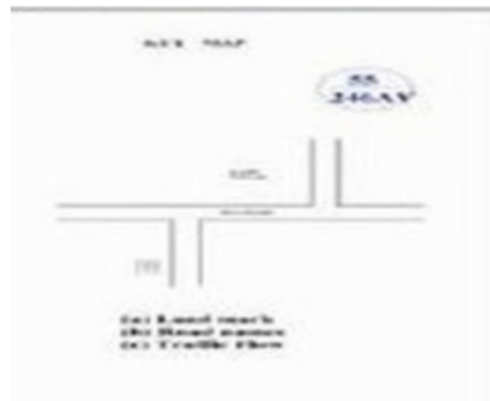

Key MAP View