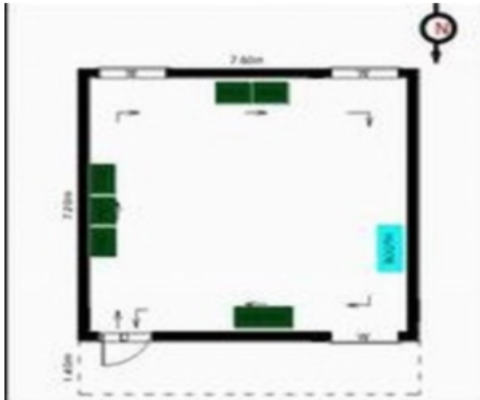

Google Map View

Polling Station Building Front View

Polling Station Front View

Cad View

Key MAP View

1 பெயர் : மஞ்சளா கணவர் பெயர்: சந்தோஷ்குமார் வீட்டு எண் : 1 வயது : 30 பாலினம் : பெண் Photo is available	ZBC2477453	2 பெயர் : விஜயலக்ஷ்மி கணவர் பெயர்: அணில் குமார் வீட்டு எண் : 1 வயது : 26 பாலினம் : பெண் Photo is available	ZBC2574887	3 பெயர் : ஸ்ரீனிவாஸ் தந்தை பெயர்: நாகப்பா வீட்டு எண் : 1/12பி வயது : 20 பாலினம் : ஆண் Photo is available	ZBC3862448
4 பெயர் : வேணு கே தந்தை பெயர்: கிருஷ்ண ரெட்டி வீட்டு எண் : 1/50-1 வயது : 20 பாலினம் : ஆண் Photo is available	ZBC3810074	5 பெயர் : ராஜம்மா கணவர் பெயர்: ராஜப்பா வீட்டு எண் : 2 வயது : 70 பாலினம் : பெண் Photo is available	ZBC2772556	6 பெயர் : கௌரம்மா கணவர் பெயர்: வெங்கடரமணப்பா வீட்டு எண் : 2-1 வயது : 66 பாலினம் : பெண் Photo is available	ZBC2772564
7 பெயர் : சாவித்திரியம்மா கணவர் பெயர்: அஸ்வத்திரெட்டி வீட்டு எண் : 3 வயது : 66 பாலினம் : பெண் Photo is available	FMS1383546	8 பெயர் : அஸ்வத்திரெட்டி தந்தை பெயர்: நாராயணரெட்டி வீட்டு எண் : 3 வயது : 39 பாலினம் : ஆண் Photo is available	ZBC2772572	9 பெயர் : லக்ஷ்மம்மா கணவர் பெயர்: ஜெயராமரெட்டி வீட்டு எண் : 4 வயது : 66 பாலினம் : பெண் Photo is available	FMS1881564
10 பெயர் : மஞ்சளா கணவர் பெயர்: பிரசாத்தகுமார் வீட்டு எண் : 4 வயது : 39 பாலினம் : பெண் Photo is available	FMS1881176	11 பெயர் : ரத்னம்மா கணவர் பெயர்: செளடாரெட்டி வீட்டு எண் : 5 வயது : 67 பாலினம் : பெண் Photo is available	ZBC2772598	12 பெயர் : ரகு தந்தை பெயர்: செளடாரெட்டி வீட்டு எண் : 5 வயது : 44 பாலினம் : ஆண் Photo is available	FMS1881309
13 பெயர் : மனோகர் தந்தை பெயர்: செளடாரெட்டி வீட்டு எண் : 5 வயது : 39 பாலினம் : ஆண் Photo is available	FMS1881614	14 பெயர் : ரத்தினம்மா கணவர் பெயர்: அன்னையப்பா வீட்டு எண் : 5/7-ஏ 1 வயது : 57 பாலினம் : பெண் Photo is available	ZBC3496510	15 பெயர் : சூமா வெ கணவர் பெயர்: வெங்கடபதி வீட்டு எண் : 5/125 வயது : 31 பாலினம் : பெண் Photo is available	ZBC3499134
16 பெயர் : சமிதரா தந்தை பெயர்: முனிராஜப்பா வீட்டு எண் : 5/136 வயது : 31 பாலினம் : பெண் Photo is available	ZBC2464519	17 பெயர் : தீபக் தந்தை பெயர்: ருத்திரப்பா வீட்டு எண் : 5/187 வயது : 23 பாலினம் : ஆண் Photo is available	ZBC3270170	18 பெயர் : காந்தம்மா கணவர் பெயர்: வேங்கடேஷப்பா வீட்டு எண் : 5/208 வயது : 39 பாலினம் : பெண் Photo is available	ZBC3425402
19 பெயர் : கிருஷ்ணப்பா தந்தை பெயர்: மல்லப்பா வீட்டு எண் : 6-3 வயது : 52 பாலினம் : ஆண் Photo is available	ZBC1517481	20 பெயர் : பிரஜீவால் சந்திரப்பா தந்தை பெயர்: சந்திரப்பா வீட்டு எண் : 6/3-1 வயது : 21 பாலினம் : ஆண் Photo is available	ZBC3788478	21 பெயர் : மரியம்மா கணவர் பெயர்: கிருஷ்ணப்பா வீட்டு எண் : 6/7 வயது : 58 பாலினம் : பெண் Photo is available	ZBC3498797
22 பெயர் : நாகராஜ் தந்தை பெயர்: கிருஷ்ணப்பா வீட்டு எண் : 6-7 வயது : 38 பாலினம் : ஆண் Photo is available	ZBC1033901	23 பெயர் : அஸ்வினி தந்தை பெயர்: எல்லப்பா வீட்டு எண் : 6-14C வயது : 29 பாலினம் : பெண் Photo is available	ZBC2225795	24 பெயர் : பிரேமா கணவர் பெயர்: ஜயா ராஜ் வீட்டு எண் : 6/15-30 வயது : 40 பாலினம் : பெண் Photo is available	ZBC3548807
25 பெயர் : மஞ்சளா கணவர் பெயர்: ராமாஞ்சினப்பா வீட்டு எண் : 6-25 வயது : 39 பாலினம் : பெண் Photo is available	ZBC0013060	26 பெயர் : ராணி கணவர் பெயர்: நாகராஜ் வீட்டு எண் : 6-27 வயது : 45 பாலினம் : பெண் Photo is available	ZBC0012930	27 பெயர் : சூஜாதா கணவர் பெயர்: சந்தோஷ் வீட்டு எண் : 6/27-1 வயது : 41 பாலினம் : பெண் Photo is available	AAH6087589
28 பெயர் : பவன் கல்யாண் தாயின் பெயர்: சூஜாதா வீட்டு எண் : 6/27-1 வயது : 26 பாலினம் : ஆண் Photo is available	AAH6768840	29 பெயர் : சரஸ்வதி கணவர் பெயர்: நஞ்சப்பா வீட்டு எண் : 6-31 வயது : 32 பாலினம் : பெண் Photo is available	ZBC1861681	30 பெயர் : ஸ்ரீகாந்தா தந்தை பெயர்: வெங்கடேஷ் ரெட்டி வீட்டு எண் : 6-32P வயது : 30 பாலினம் : ஆண் Photo is available	ZBC1861699