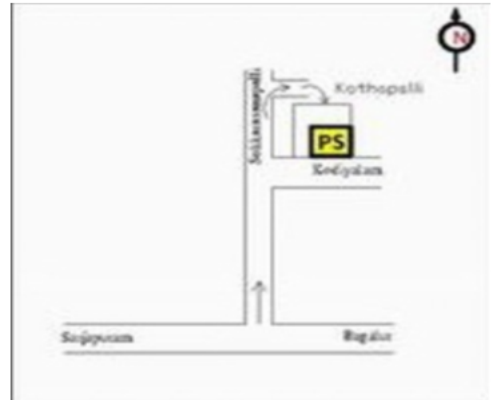

Cad View

Key MAP View