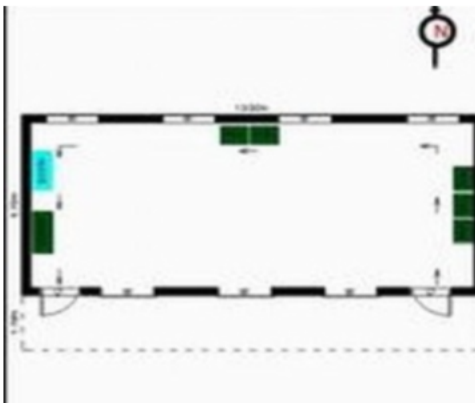

Google Map View

Polling Station Building Front View

Polling Station Front View

Cad View

Key MAP View

1 பெயர் : பிரசாந்த் கோராசரத தந்தை பெயர்: ராமசந்தரன் கோவிதீலா டேழே வீட்டு எண் : 1, வயது : 50 பாலினம் : ஆண்	SVF6361794 Photo is available	2 பெயர் : ஷீதல் பிரசாந்த் கணவர் பெயர்: பிரசாந்த் கோராநசாராட் வீட்டு எண் : 1 வயது : 45 பாலினம் : பெண்	SVF6749899 Photo is available	3 பெயர் : வசந்தரா தந்தை பெயர்: நஞ்சுண்டப்பா வீட்டு எண் : 1 வயது : 35 பாலினம் : பெண்	ZBC1272293 Photo is available
4 பெயர் : அஜய்குமார் தந்தை பெயர்: கோவிந்தப்பா வீட்டு எண் : 1 வயது : 28 பாலினம் : ஆண்	ZBC2125037 Photo is available	5 பெயர் : ரத்னம்மா கணவர் பெயர்: சங்கரப்பா வீட்டு எண் : 1-1 வயது : 65 பாலினம் : பெண்	ZBC2773927 Photo is available	6 பெயர் : வெங்கடம்மா கணவர் பெயர்: முனிஎல்லப்பா வீட்டு எண் : 1-60 வயது : 53 பாலினம் : பெண்	ZBC1272350 Photo is available
7 பெயர் : தனேந்திரா தந்தை பெயர்: சந்திரப்பா வீட்டு எண் : 1-67 வயது : 29 பாலினம் : ஆண்	ZBC1957778 Photo is available	8 பெயர் : ராஜப்பா தந்தை பெயர்: லக்ஷ்மையா வீட்டு எண் : 1-141 வயது : 40 பாலினம் : ஆண்	ZBC0725549 Photo is available	9 பெயர் : வெங்கடேசப்பா தந்தை பெயர்: ஜொல்லப்பா வீட்டு எண் : 2 வயது : 61 பாலினம் : ஆண்	ZBC2773935 Photo is available
10 பெயர் : மோட்டம்மா கணவர் பெயர்: வெங்கடேசப்பா வீட்டு எண் : 2 வயது : 56 பாலினம் : பெண்	ZBC2773943 Photo is available	11 பெயர் : ஸ்ரீனிவாச தந்தை பெயர்: வெங்கடேசப்பா வீட்டு எண் : 2 வயது : 39 பாலினம் : ஆண்	FMS1872597 Photo is available	12 பெயர் : ரமணி கணவர் பெயர்: ஸ்ரீதர் வீட்டு எண் : 2-219 வயது : 37 பாலினம் : பெண்	ZBC0290627 Photo is available
13 பெயர் : லக்ஷ்மம்மா கணவர் பெயர்: சிவப்பா வீட்டு எண் : 2-237 வயது : 62 பாலினம் : பெண்	ZBC2125003 Photo is available	14 பெயர் : ஆனந்த் தந்தை பெயர்: சிவப்பா வீட்டு எண் : 2-237 வயது : 32 பாலினம் : ஆண்	ZBC2125052 Photo is available	15 பெயர் : அரவிந்த் தந்தை பெயர்: வெங்கடேஷ் வீட்டு எண் : 2-602b வயது : 28 பாலினம் : ஆண்	ZBC2125094 Photo is available
16 பெயர் : பாஸ்கர் ராய் இதரர் பெயர்: சுப்ரவா ராய் வீட்டு எண் : 03 வயது : 71 பாலினம் : ஆண்	DCZ6939635 Photo is available	17 பெயர் : சுப்ரவா ராய் இதரர் பெயர்: இந்து ராஜ் வீட்டு எண் : 3 வயது : 64 பாலினம் : பெண்	DCZ6939668 Photo is available	18 பெயர் : முனியம்மா கணவர் பெயர்: லக்ஷ்மையா வீட்டு எண் : 3 வயது : 63 பாலினம் : பெண்	ZBC2773950 Photo is available
19 பெயர் : வெங்கடசாமி தந்தை பெயர்: ஜொல்லப்பா வீட்டு எண் : 3 வயது : 56 பாலினம் : ஆண்	ZBC2773968 Photo is available	20 பெயர் : சர்வ மங்களா கணவர் பெயர்: சிவய்யா வீட்டு எண் : 3 வயது : 55 பாலினம் : பெண்	ZBC3425683 Photo is available	21 பெயர் : கௌரம்மா கணவர் பெயர்: வெங்கடசாமி வீட்டு எண் : 3 வயது : 51 பாலினம் : பெண்	ZBC2773976 Photo is available
22 பெயர் : நாராயணசாமி வீ தந்தை பெயர்: வேங்கடேஸப்பா வீட்டு எண் : 3/1 வயது : 41 பாலினம் : ஆண்	ZBC3599362 Photo is available	23 பெயர் : சும்லதா கணவர் பெயர்: நாராயணசாமி வீட்டு எண் : 3-1 வயது : 32 பாலினம் : பெண்	ZBC1861772 Photo is available	24 பெயர் : காவ்யா தந்தை பெயர்: சங்கரப்பா வீட்டு எண் : 3/1 வயது : 23 பாலினம் : பெண்	ZBC3724341 Photo is available
25 பெயர் : புஷ்பா கணவர் பெயர்: விங்கராஜ் வீட்டு எண் : 3-1-2 வயது : 39 பாலினம் : பெண்	FMS6061758 Photo is available	26 பெயர் : வெங்கட்டலட்சுமி கணவர் பெயர்: சீனிவாஸ் வீட்டு எண் : 3-2 வயது : 38 பாலினம் : பெண்	FMS6061873 Photo is available	27 பெயர் : அருணப்பா தந்தை பெயர்: வெங்கடேசப்பா வீட்டு எண் : 3-2 வயது : 36 பாலினம் : ஆண்	FMS6061550 Photo is available
28 பெயர் : லட்சுமம்மா கணவர் பெயர்: பாபண்ணா வீட்டு எண் : 3-2-1 வயது : 62 பாலினம் : பெண்	ZBC1034008 Photo is available	29 பெயர் : லக்ஷ்மம்மா கணவர் பெயர்: பாப்பண்ணா வீட்டு எண் : 3/2-1 வயது : 62 பாலினம் : பெண்	ZBC3623998 Photo is available	30 பெயர் : அக்கையம்மா தந்தை பெயர்: எல்லப்பா வீட்டு எண் : 3/4 வயது : 80 பாலினம் : பெண்	ZBC3391794 Photo is available