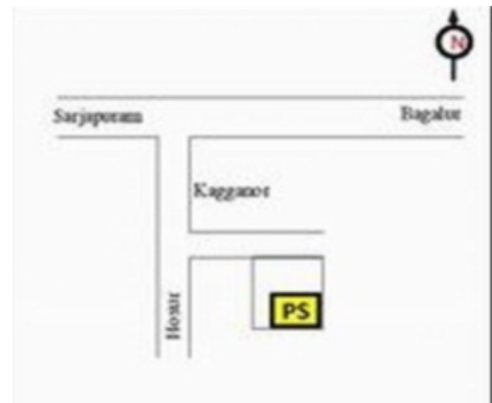

Google Map View

Polling Station Building Front View

Polling Station Front View

Cad View

Key MAP View

1 பெயர் : பிரசாந்த் கோராசரத தந்தை பெயர்: ராமசந்தரன் கோவிதீலா டேழே வீட்டு எண் : 1, வயது : 50 பாலினம் : ஆண்	SVF6361794 Photo is available	2 பெயர் : ஷீதல் பிரசாந்த் கணவர் பெயர்: பிரசாந்த் கோராநசாராட் வீட்டு எண் : 1 வயது : 45 பாலினம் : பெண்	SVF6749899 Photo is available	3 பெயர் : வசந்தரா தந்தை பெயர்: நஞ்சுண்டப்பா வீட்டு எண் : 1 வயது : 35 பாலினம் : பெண்	ZBC1272293 Photo is available
4 பெயர் : அஜய்குமார் தந்தை பெயர்: கோவிந்தப்பா வீட்டு எண் : 1 வயது : 28 பாலினம் : ஆண்	ZBC2125037 Photo is available	5 பெயர் : ரத்னம்மா கணவர் பெயர்: சங்கரப்பா வீட்டு எண் : 1-1 வயது : 65 பாலினம் : பெண்	ZBC2773927 Photo is available	6 பெயர் : வெங்கடம்மா கணவர் பெயர்: முனிஎல்லப்பா வீட்டு எண் : 1-60 வயது : 53 பாலினம் : பெண்	ZBC1272350 Photo is available
7 பெயர் : தனேந்திரா தந்தை பெயர்: சந்திரப்பா வீட்டு எண் : 1-67 வயது : 29 பாலினம் : ஆண்	ZBC1957778 Photo is available	8 பெயர் : ராஜப்பா தந்தை பெயர்: லக்ஷ்மையா வீட்டு எண் : 1-141 வயது : 40 பாலினம் : ஆண்	ZBC0725549 Photo is available	9 பெயர் : வெங்கடேசப்பா தந்தை பெயர்: ஜொல்லப்பா வீட்டு எண் : 2 வயது : 61 பாலினம் : ஆண்	ZBC2773935 Photo is available
10 பெயர் : மோட்டம்மா கணவர் பெயர்: வெங்கடேசப்பா வீட்டு எண் : 2 வயது : 56 பாலினம் : பெண்	ZBC2773943 Photo is available	11 பெயர் : ஸ்ரீனிவாச தந்தை பெயர்: வெங்கடேசப்பா வீட்டு எண் : 2 வயது : 39 பாலினம் : ஆண்	FMS1872597 Photo is available	12 பெயர் : ரமணி கணவர் பெயர்: ஸ்ரீதர் வீட்டு எண் : 2-219 வயது : 37 பாலினம் : பெண்	ZBC0290627 Photo is available
13 பெயர் : லக்ஷ்மம்மா கணவர் பெயர்: சிவப்பா வீட்டு எண் : 2-237 வயது : 62 பாலினம் : பெண்	ZBC2125003 Photo is available	14 பெயர் : ஆனந்த் தந்தை பெயர்: சிவப்பா வீட்டு எண் : 2-237 வயது : 32 பாலினம் : ஆண்	ZBC2125052 Photo is available	15 பெயர் : அரவிந்த் தந்தை பெயர்: வெங்கடேஷ் வீட்டு எண் : 2-602b வயது : 28 பாலினம் : ஆண்	ZBC2125094 Photo is available
16 பெயர் : பாஸ்கர் ராய் இதரர் பெயர்: சுப்ரவா ராய் வீட்டு எண் : 03 வயது : 71 பாலினம் : ஆண்	DCZ6939635 Photo is available	17 பெயர் : சுப்ரவா ராய் இதரர் பெயர்: இந்து ராஜ் வீட்டு எண் : 3 வயது : 64 பாலினம் : பெண்	DCZ6939668 Photo is available	18 பெயர் : முனியம்மா கணவர் பெயர்: லக்ஷ்மையா வீட்டு எண் : 3 வயது : 63 பாலினம் : பெண்	ZBC2773950 Photo is available
19 பெயர் : வெங்கடசாமி தந்தை பெயர்: ஜொல்லப்பா வீட்டு எண் : 3 வயது : 56 பாலினம் : ஆண்	ZBC2773968 Photo is available	20 பெயர் : சர்வ மங்களா கணவர் பெயர்: சிவய்யா வீட்டு எண் : 3 வயது : 55 பாலினம் : பெண்	ZBC3425683 Photo is available	21 பெயர் : கௌரம்மா கணவர் பெயர்: வெங்கடசாமி வீட்டு எண் : 3 வயது : 51 பாலினம் : பெண்	ZBC2773976 Photo is available
22 பெயர் : நாராயணசாமி வீ தந்தை பெயர்: வேங்கடேஸப்பா வீட்டு எண் : 3/1 வயது : 41 பாலினம் : ஆண்	ZBC3599362 Photo is available	23 பெயர் : சும்லதா கணவர் பெயர்: நாராயணசாமி வீட்டு எண் : 3-1 வயது : 32 பாலினம் : பெண்	ZBC1861772 Photo is available	24 பெயர் : காவ்யா தந்தை பெயர்: சங்கரப்பா வீட்டு எண் : 3/1 வயது : 23 பாலினம் : பெண்	ZBC3724341 Photo is available
25 பெயர் : புஷ்பா கணவர் பெயர்: விங்கராஜ் வீட்டு எண் : 3-1-2 வயது : 39 பாலினம் : பெண்	FMS6061758 Photo is available	26 பெயர் : வெங்கட்டலட்சுமி கணவர் பெயர்: சீனிவாஸ் வீட்டு எண் : 3-2 வயது : 38 பாலினம் : பெண்	FMS6061873 Photo is available	27 பெயர் : அருணப்பா தந்தை பெயர்: வெங்கடேசப்பா வீட்டு எண் : 3-2 வயது : 36 பாலினம் : ஆண்	FMS6061550 Photo is available
28 பெயர் : லட்சுமம்மா கணவர் பெயர்: பாபண்ணா வீட்டு எண் : 3-2-1 வயது : 62 பாலினம் : பெண்	ZBC1034008 Photo is available	29 பெயர் : லக்ஷ்மம்மா கணவர் பெயர்: பாப்பண்ணா வீட்டு எண் : 3/2-1 வயது : 62 பாலினம் : பெண்	ZBC3623998 Photo is available	30 பெயர் : அக்கையம்மா தந்தை பெயர்: எல்லப்பா வீட்டு எண் : 3/4 வயது : 80 பாலினம் : பெண்	ZBC3391794 Photo is available