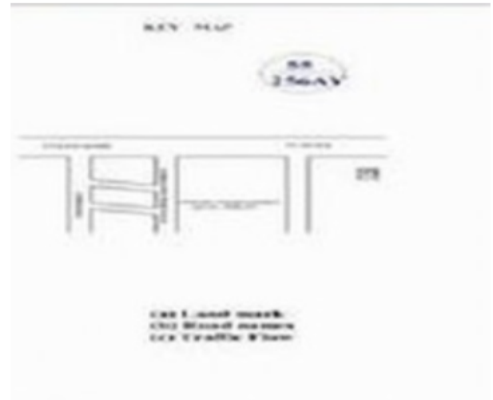

Cad View

Key MAP View