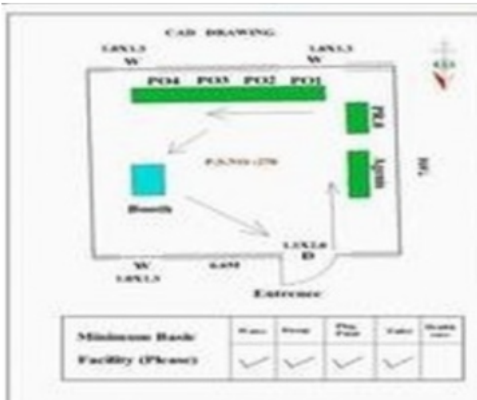

Google Map View

Polling Station Building Front View

Polling Station Front View

Cad View

Key MAP View

1 பெயர் : அபிநயா கணவர் பெயர்: வெங்கடேசன் வீட்டு எண் : 1 வயது : 43 பாலினம் : பெண் Photo is available	ZBC2048999	2 பெயர் : யசோதா கணவர் பெயர்: ஞானசேகர் வீட்டு எண் : 1-316 வயது : 43 பாலினம் : பெண் Photo is available	ZBC1459692	3 பெயர் : பாலமுருகன் தந்தை பெயர்: சீனிவாசன் வீட்டு எண் : 1-369 வயது : 36 பாலினம் : ஆண் Photo is available	ZBC1631910
4 பெயர் : ராஜசேகர் தந்தை பெயர்: சதீஷ் வீட்டு எண் : 1/429ஏ வயது : 26 பாலினம் : ஆண் Photo is available	ZBC3130994	5 பெயர் : கல்பனா கணவர் பெயர்: முனிராஜ் வீட்டு எண் : 1-537 வயது : 52 பாலினம் : பெண் Photo is available	ZBC2049245	6 பெயர் : சையத் அப்துல் அதிக் அகமத் தந்தை பெயர்: அப்துல் சலீம் வீட்டு எண் : 1-930 வயது : 68 பாலினம் : ஆண் Photo is available	ZBC1926328
7 பெயர் : தனலட்சுமி கணவர் பெயர்: ஜெயகுமார் வீட்டு எண் : 1-935 வயது : 37 பாலினம் : பெண் Photo is available	ZBC1459262	8 பெயர் : விஜயா கணவர் பெயர்: கிருஷ்ணன் வீட்டு எண் : 1-1030 வயது : 63 பாலினம் : பெண் Photo is available	ZBC0814434	9 பெயர் : கலாவதி கணவர் பெயர்: கிருஷ்ணன் வீட்டு எண் : 2 வயது : 60 பாலினம் : பெண் Photo is available	ZBC2524007
10 பெயர் : பாப்பா கணவர் பெயர்: செல்வம் வீட்டு எண் : 2 வயது : 53 பாலினம் : பெண் Photo is available	ZBC1459411	11 பெயர் : முத்துசரவணன் தந்தை பெயர்: சன்முகம் வீட்டு எண் : 2 வயது : 49 பாலினம் : ஆண் Photo is available	ZBC1459510	12 பெயர் : ஜான்சகாயராஜ் தந்தை பெயர்: ஜோசப் வீட்டு எண் : 2 வயது : 47 பாலினம் : ஆண் Photo is available	ZBC1459312
13 பெயர் : ராமசந்திரன் தந்தை பெயர்: ராமசுப்ரமணியன் வீட்டு எண் : 2 வயது : 37 பாலினம் : ஆண் Photo is available	ZBC2524015	14 பெயர் : கார்த்திகா தந்தை பெயர்: கிருஷ்ணன் வீட்டு எண் : 2 வயது : 33 பாலினம் : பெண் Photo is available	ZBC2523991	15 பெயர் : சுசீலா கணவர் பெயர்: அர்த்தநாரிஸ்வரன் வீட்டு எண் : 2-115 வயது : 73 பாலினம் : பெண் Photo is available	FMS2815157
16 பெயர் : கீதா தந்தை பெயர்: விஜயகுமார் வீட்டு எண் : 2-125-2 வயது : 37 பாலினம் : ஆண் Photo is available	ZBC1102813	17 பெயர் : இளந்திரையன் தந்தை பெயர்: ஜெயவேல் வீட்டு எண் : 2-183 வயது : 66 பாலினம் : ஆண் Photo is available	ZBC2049153	18 பெயர் : ரோஸ்லின் வத்ஸலா கணவர் பெயர்: மகாராஜ் வீட்டு எண் : 2-190 வயது : 59 பாலினம் : பெண் Photo is available	ZBC1634625
19 பெயர் : பியூலா கணவர் பெயர்: மகாராஜ் வீட்டு எண் : 2-190 வயது : 37 பாலினம் : பெண் Photo is available	ZBC1634633	20 பெயர் : நியூ பிகின் மோசஸ் தந்தை பெயர்: மஹாராஜ் வீட்டு எண் : 2-190 வயது : 33 பாலினம் : ஆண் Photo is available	ZBC1634641	21 பெயர் : அருள்ராஜப்பாண்டியன் தந்தை பெயர்: கிருஷ்ணன் வீட்டு எண் : 2-192 வயது : 53 பாலினம் : ஆண் Photo is available	ZBC0816330
22 பெயர் : ராதா கணவர் பெயர்: அருள்ராஜ் பண்டியன் வீட்டு எண் : 2-192 வயது : 44 பாலினம் : பெண் Photo is available	ZBC0814467	23 பெயர் : சுப்ரஜா கே வி இதரர் பெயர்: இராமசந்திர மிரியால வீட்டு எண் : 2-263 வயது : 40 பாலினம் : ஆண் Photo is available	ZBC1459577	24 பெயர் : ஆனந்தா தந்தை பெயர்: குட்டன் வீட்டு எண் : 2-280-1 வயது : 54 பாலினம் : ஆண் Photo is available	FMS3696564
25 பெயர் : பீனா கணவர் பெயர்: ஆனந்தா வீட்டு எண் : 2-280-1 வயது : 44 பாலினம் : பெண் Photo is available	FMS3696572	26 பெயர் : மிஸ்ரா தந்தை பெயர்: மிஸ்ரா வீட்டு எண் : 2-326 வயது : 70 பாலினம் : ஆண் Photo is available	ZBC0335653	27 பெயர் : ஜோசப் தந்தை பெயர்: ஆரோக்கியசுவாமி வீட்டு எண் : 2-326-1 வயது : 84 பாலினம் : ஆண் Photo is available	ZBC0239798
28 பெயர் : இருதயமேரிஜோசப் கணவர் பெயர்: ஜோசப் வீட்டு எண் : 2-326-1 வயது : 72 பாலினம் : பெண் Photo is available	ZBC0239590	29 பெயர் : ஜேப்ரி ஜேரோம் தந்தை பெயர்: ஜோசப் வீட்டு எண் : 2-326-1 வயது : 43 பாலினம் : ஆண் Photo is available	ZBC1166800	30 பெயர் : வித்யா தந்தை பெயர்: நாகராஜ் வீட்டு எண் : 2-326-1 வயது : 41 பாலினம் : பெண் Photo is available	FMS2818979