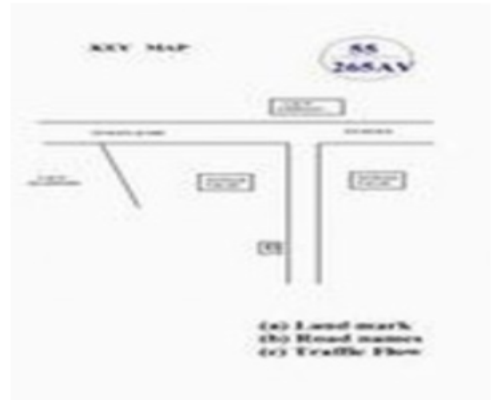

Google Map View

Polling Station Building Front View

Polling Station Front View

Cad View

Key MAP View

1 பெயர் : அபிநயா கணவர் பெயர்: வெங்கடேசன் வீட்டு எண் : 1 வயது : 43 பாலினம் : பெண் Photo is available	ZBC2048999	2 பெயர் : யசோதா கணவர் பெயர்: ஞானசேகர் வீட்டு எண் : 1-316 வயது : 43 பாலினம் : பெண் Photo is available	ZBC1459692	3 பெயர் : பாலமுருகன் தந்தை பெயர்: சீனிவாசன் வீட்டு எண் : 1-369 வயது : 36 பாலினம் : ஆண் Photo is available	ZBC1631910
4 பெயர் : ராஜசேகர் தந்தை பெயர்: சதீஷ் வீட்டு எண் : 1/429ஏ வயது : 26 பாலினம் : ஆண் Photo is available	ZBC3130994	5 பெயர் : கல்பனா கணவர் பெயர்: முனிராஜ் வீட்டு எண் : 1-537 வயது : 52 பாலினம் : பெண் Photo is available	ZBC2049245	6 பெயர் : சையத் அப்துல் அதிக் அகமத் தந்தை பெயர்: அப்துல் சலீம் வீட்டு எண் : 1-930 வயது : 68 பாலினம் : ஆண் Photo is available	ZBC1926328
7 பெயர் : தனலட்சுமி கணவர் பெயர்: ஜெயகுமார் வீட்டு எண் : 1-935 வயது : 37 பாலினம் : பெண் Photo is available	ZBC1459262	8 பெயர் : விஜயா கணவர் பெயர்: கிருஷ்ணன் வீட்டு எண் : 1-1030 வயது : 63 பாலினம் : பெண் Photo is available	ZBC0814434	9 பெயர் : கலாவதி கணவர் பெயர்: கிருஷ்ணன் வீட்டு எண் : 2 வயது : 60 பாலினம் : பெண் Photo is available	ZBC2524007
10 பெயர் : பாப்பா கணவர் பெயர்: செல்வம் வீட்டு எண் : 2 வயது : 53 பாலினம் : பெண் Photo is available	ZBC1459411	11 பெயர் : முத்துசரவணன் தந்தை பெயர்: சன்முகம் வீட்டு எண் : 2 வயது : 49 பாலினம் : ஆண் Photo is available	ZBC1459510	12 பெயர் : ஜான்சகாயராஜ் தந்தை பெயர்: ஜோசப் வீட்டு எண் : 2 வயது : 47 பாலினம் : ஆண் Photo is available	ZBC1459312
13 பெயர் : ராமசந்திரன் தந்தை பெயர்: ராமசுப்ரமணியன் வீட்டு எண் : 2 வயது : 37 பாலினம் : ஆண் Photo is available	ZBC2524015	14 பெயர் : கார்த்திகா தந்தை பெயர்: கிருஷ்ணன் வீட்டு எண் : 2 வயது : 33 பாலினம் : பெண் Photo is available	ZBC2523991	15 பெயர் : சுசீலா கணவர் பெயர்: அர்த்தநாரிஸ்வரன் வீட்டு எண் : 2-115 வயது : 73 பாலினம் : பெண் Photo is available	FMS2815157
16 பெயர் : கீதா தந்தை பெயர்: விஜயகுமார் வீட்டு எண் : 2-125-2 வயது : 37 பாலினம் : ஆண் Photo is available	ZBC1102813	17 பெயர் : இளந்திரையன் தந்தை பெயர்: ஜெயவேல் வீட்டு எண் : 2-183 வயது : 66 பாலினம் : ஆண் Photo is available	ZBC2049153	18 பெயர் : ரோஸ்லின் வத்ஸலா கணவர் பெயர்: மகாராஜ் வீட்டு எண் : 2-190 வயது : 59 பாலினம் : பெண் Photo is available	ZBC1634625
19 பெயர் : பியூலா கணவர் பெயர்: மகாராஜ் வீட்டு எண் : 2-190 வயது : 37 பாலினம் : பெண் Photo is available	ZBC1634633	20 பெயர் : நியூ பிகின் மோசஸ் தந்தை பெயர்: மஹாராஜ் வீட்டு எண் : 2-190 வயது : 33 பாலினம் : ஆண் Photo is available	ZBC1634641	21 பெயர் : அருள்ராஜப்பாண்டியன் தந்தை பெயர்: கிருஷ்ணன் வீட்டு எண் : 2-192 வயது : 53 பாலினம் : ஆண் Photo is available	ZBC0816330
22 பெயர் : ராதா கணவர் பெயர்: அருள்ராஜ் பண்டியன் வீட்டு எண் : 2-192 வயது : 44 பாலினம் : பெண் Photo is available	ZBC0814467	23 பெயர் : சுப்ரஜா கே வி இதரர் பெயர்: இராமசந்திர மிரியால வீட்டு எண் : 2-263 வயது : 40 பாலினம் : ஆண் Photo is available	ZBC1459577	24 பெயர் : ஆனந்தா தந்தை பெயர்: குட்டன் வீட்டு எண் : 2-280-1 வயது : 54 பாலினம் : ஆண் Photo is available	FMS3696564
25 பெயர் : பீனா கணவர் பெயர்: ஆனந்தா வீட்டு எண் : 2-280-1 வயது : 44 பாலினம் : பெண் Photo is available	FMS3696572	26 பெயர் : மிஸ்ரா தந்தை பெயர்: மிஸ்ரா வீட்டு எண் : 2-326 வயது : 70 பாலினம் : ஆண் Photo is available	ZBC0335653	27 பெயர் : ஜோசப் தந்தை பெயர்: ஆரோக்கியசுவாமி வீட்டு எண் : 2-326-1 வயது : 84 பாலினம் : ஆண் Photo is available	ZBC0239798
28 பெயர் : இருதயமேரிஜோசப் கணவர் பெயர்: ஜோசப் வீட்டு எண் : 2-326-1 வயது : 72 பாலினம் : பெண் Photo is available	ZBC0239590	29 பெயர் : ஜேப்ரி ஜேரோம் தந்தை பெயர்: ஜோசப் வீட்டு எண் : 2-326-1 வயது : 43 பாலினம் : ஆண் Photo is available	ZBC1166800	30 பெயர் : வித்யா தந்தை பெயர்: நாகராஜ் வீட்டு எண் : 2-326-1 வயது : 41 பாலினம் : பெண் Photo is available	FMS2818979