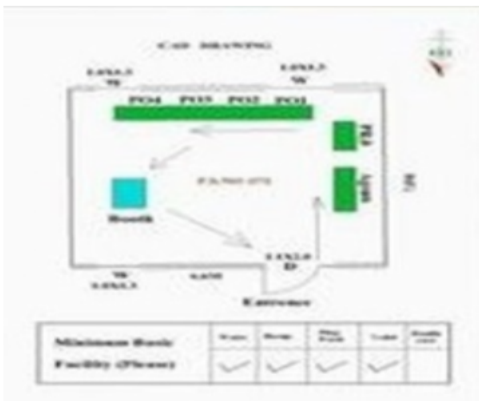

வாக்காளர் பதிவு அலுவலரின்
கையொப்பம்

Nazri Naksha

Google Map View

Polling Station Building Front View

Polling Station Front View

Cad View

Key MAP View

1 பெயர் : சங்கரநாராயணன் தந்தை பெயர்: பாலசுப்பிரமணியன் வீட்டு எண் : 01 வயது : 42 பாலினம் : ஆண் Photo is available	ZBC3832516	2 பெயர் : பூமாரி தேவி கணவர் பெயர்: சங்கரநாராயணன் வீட்டு எண் : 01 வயது : 38 பாலினம் : பெண் Photo is available	ZBC3832441	3 பெயர் : ரஞ்சனா தந்தை பெயர்: வெங்கடேசன் வீட்டு எண் : 1 வயது : 24 பாலினம் : பெண் Photo is available	ZBC3528254
4 பெயர் : அஸ்வின் தந்தை பெயர்: செல்வகுமார் வீட்டு எண் : 1/32 வயது : 24 பாலினம் : ஆண் Photo is available	ZBC3944212	5 பெயர் : பச்சமுத்து கணவர் பெயர்: சிவகுமார் வீட்டு எண் : 1-355 வயது : 41 பாலினம் : பெண் Photo is available	ZBC1823335	6 பெயர் : இந்துமதி கணவர் பெயர்: ராம்குமார் வீட்டு எண் : 1-358-M வயது : 41 பாலினம் : பெண் Photo is available	ZBC1238765
7 பெயர் : வளரமதி கணவர் பெயர்: சங்கர் வீட்டு எண் : 1-890 வயது : 50 பாலினம் : பெண் Photo is available	FMS6087506	8 பெயர் : மணி தந்தை பெயர்: சுப்பரமணி வீட்டு எண் : 2 வயது : 63 பாலினம் : ஆண் Photo is available	ZBC2049609	9 பெயர் : பெருமாள் தந்தை பெயர்: கேபால் வீட்டு எண் : 2 வயது : 53 பாலினம் : ஆண் Photo is available	ZBC2049625
10 பெயர் : முத்துராசு தந்தை பெயர்: பழனிசாமி வீட்டு எண் : 2 வயது : 47 பாலினம் : ஆண் Photo is available	ZBC2049617	11 பெயர் : பரமேஷ்வரன் தந்தை பெயர்: பெரியசாமி வீட்டு எண் : 2 வயது : 46 பாலினம் : ஆண் Photo is available	ZBC2049633	12 பெயர் : மூர்த்தி தந்தை பெயர்: மாதையன் வீட்டு எண் : 2 வயது : 45 பாலினம் : ஆண் Photo is available	ZBC2049591
13 பெயர் : ப்ரசொபா உஷா கணவர் பெயர்: சுனில்குமார் சிங் வீட்டு எண் : 2 வயது : 44 பாலினம் : பெண் Photo is available	ZBC0242511	14 பெயர் : கோவிந்தராஜி தந்தை பெயர்: லட்சுமப்பா வீட்டு எண் : 2 வயது : 43 பாலினம் : ஆண் Photo is available	ZBC2049583	# 15 பெயர் : ஸ்ரீராம் மோகன் சந்திரன் தந்தை பெயர்: மோகன்சந்திரன் வீட்டு எண் : 2 வயது : 37 பாலினம் : ஆண் Photo is available	ZBC1823475
16 பெயர் : மகேஷ் தந்தை பெயர்: பென்னம்பலம் வீட்டு எண் : 2 வயது : 33 பாலினம் : ஆண் Photo is available	ZBC2049526	17 பெயர் : ஆனந்தா தந்தை பெயர்: வெங்கடேஷப்பா வீட்டு எண் : 2 வயது : 32 பாலினம் : ஆண் Photo is available	ZBC2049542	18 பெயர் : மாலாஸ்ரீ தந்தை பெயர்: முனுசாமி வீட்டு எண் : 2 வயது : 31 பாலினம் : பெண் Photo is available	ZBC2280527
19 பெயர் : விவேக்வர்மா தந்தை பெயர்: வெங்கடசாமி வீட்டு எண் : 2 வயது : 30 பாலினம் : ஆண் Photo is available	ZBC2049534	20 பெயர் : அஜம்பாபு தந்தை பெயர்: வெங்கடேசப்பா வீட்டு எண் : 2 வயது : 30 பாலினம் : ஆண் Photo is available	ZBC2049518	21 பெயர் : புவனேஷ் தந்தை பெயர்: வினேபா வீட்டு எண் : 2 வயது : 29 பாலினம் : ஆண் Photo is available	ZBC2049500
22 பெயர் : ஆகாஷ் தந்தை பெயர்: ஜெயராம் வீட்டு எண் : 2 வயது : 29 பாலினம் : ஆண் Photo is available	ZBC2049559	23 பெயர் : நேத்ரா வதி நா தந்தை பெயர்: நாகராஜ் வீட்டு எண் : 2-2-253 வயது : 31 பாலினம் : பெண் Photo is available	ZBC2474187	24 பெயர் : மித்ரா கணவர் பெயர்: பாலசுப்பிரமணியன் வீட்டு எண் : 2-64 வயது : 34 பாலினம் : பெண் Photo is available	ZBC1823426
25 பெயர் : சக்ரிதா சிங் ந தந்தை பெயர்: நவீன் குமார் சிங் வீட்டு எண் : 2/117 வயது : 21 பாலினம் : பெண் Photo is available	ZBC3650173	26 பெயர் : சங்கீதா தந்தை பெயர்: விசுவாசம் வீட்டு எண் : 2-174 வயது : 33 பாலினம் : பெண் Photo is available	ZBC1635820	27 பெயர் : ரகு தந்தை பெயர்: முனியப்பா வீட்டு எண் : 2-183 வயது : 38 பாலினம் : ஆண் Photo is available	ZBC1460203
28 பெயர் : பாலவரதராஜ் தந்தை பெயர்: முனியப்பா வீட்டு எண் : 2-183 வயது : 37 பாலினம் : ஆண் Photo is available	ZBC1459957	29 பெயர் : கிரண் குமார் தந்தை பெயர்: விசுவாசாம் வீட்டு எண் : 2/214-1 வயது : 28 பாலினம் : ஆண் Photo is available	ZBC3247863	30 பெயர் : லக்ஷ்மி குமாரி கணவர் பெயர்: தேவராஜ் வீட்டு எண் : 2-217-5B வயது : 52 பாலினம் : பெண் Photo is available	ZBC1238856