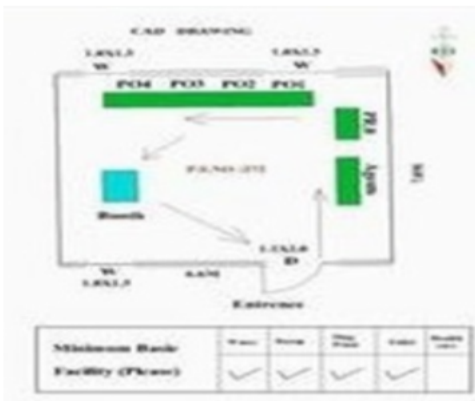

வாக்காளர் பதிவு அலுவலரின்  
கையொப்பம்

Nazri Naksha

Google Map View

Polling Station Building Front View

Polling Station Front View

Cad View

Key MAP View

1 பெயர் : மாறன் தந்தை பெயர்: முனியப்பா வீட்டு எண் : 1 வயது : 37 பாலினம் : ஆண்	ZBC1824069 Photo is available	2 பெயர் : ஜோதி கணவர் பெயர்: ஜீவா வீட்டு எண் : 1-100-B6 வயது : 49 பாலினம் : பெண்	ZBC1922772 Photo is available	3 பெயர் : சாமனா கணவர் பெயர்: சம்பத்துமார் வீட்டு எண் : 1-994 வயது : 31 பாலினம் : பெண்	ZBC2280808 Photo is available
4 பெயர் : வெங்கட்ராஜ் தந்தை பெயர்: சம்பங்கி ராமமையா வீட்டு எண் : 1-1028-640 வயது : 34 பாலினம் : ஆண்	ZBC2050037 Photo is available	5 பெயர் : ரேவதி கணவர் பெயர்: வெங்கட்ராஜ் வீட்டு எண் : 1-1028-640 வயது : 28 பாலினம் : பெண்	ZBC2346575 Photo is available	6 பெயர் : மரகதம் கணவர் பெயர்: தென்னரசு வீட்டு எண் : 1-1041 வயது : 41 பாலினம் : பெண்	ZBC2433720 Photo is available
7 பெயர் : தினேஷ் வி தந்தை பெயர்: வெங்கடேசன் வீட்டு எண் : 1/1091-79 வயது : 23 பாலினம் : ஆண்	ZBC3918059 Photo is available	8 பெயர் : மஞ்சு தந்தை பெயர்: மாதேஸ் வீட்டு எண் : 2 வயது : 30 பாலினம் : ஆண்	ZBC2050128 Photo is available	9 பெயர் : லட்சுமி கணவர் பெயர்: ராயப்பராஜ் வீட்டு எண் : 2-10 வயது : 34 பாலினம் : பெண்	ZBC1461995 Photo is available
10 பெயர் : விஜயகுமார் தந்தை பெயர்: கிருஷ்ணப்பா வீட்டு எண் : 2-65 வயது : 35 பாலினம் : ஆண்	ZBC1248459 Photo is available	11 பெயர் : மகேந்திரன் தந்தை பெயர்: ராஜா வீட்டு எண் : 2/89 வயது : 26 பாலினம் : ஆண்	ZBC2683274 Photo is available	12 பெயர் : சதீஷ் தந்தை பெயர்: ராஜா வீட்டு எண் : 2/89 வயது : 25 பாலினம் : ஆண்	ZBC3412236 Photo is available
13 பெயர் : சாந்தகுமார் ஜி தந்தை பெயர்: கஜேந்திரன் வீட்டு எண் : 2-94 வயது : 21 பாலினம் : ஆண்	ZBC3757952 Photo is available	14 பெயர் : ராஜேந்திரன் தந்தை பெயர்: கண்ணு உடையார் வீட்டு எண் : 2-101D வயது : 42 பாலினம் : ஆண்	ZBC1635895 Photo is available	15 பெயர் : நாகம்மா கணவர் பெயர்: அப்பையா வீட்டு எண் : 2-104 வயது : 63 பாலினம் : பெண்	ZBC1460633 Photo is available
16 பெயர் : வெங்கடேஷ் தந்தை பெயர்: அம்பையா வீட்டு எண் : 2-104 வயது : 46 பாலினம் : ஆண்	ZBC2103166 Photo is available	17 பெயர் : சீனிவாசா தந்தை பெயர்: அம்பையா வீட்டு எண் : 2-104-138 வயது : 49 பாலினம் : ஆண்	ZBC2103158 Photo is available	18 பெயர் : கலையரசி கணவர் பெயர்: சிவசங்கர் வீட்டு எண் : 2-109 வயது : 38 பாலினம் : பெண்	ZBC1461334 Photo is available
19 பெயர் : ராதா தாயின் பெயர்: லலிதா வீட்டு எண் : 2-109 வயது : 36 பாலினம் : பெண்	ZBC1461318 Photo is available	20 பெயர் : ஐஸ்வர்யா தந்தை பெயர்: வெங்கடராமன் வீட்டு எண் : 2-109 வயது : 28 பாலினம் : பெண்	ZBC2280980 Photo is available	21 பெயர் : இளையராஜா தந்தை பெயர்: குப்புசாமி வீட்டு எண் : 2-109-23 வயது : 40 பாலினம் : ஆண்	ZBC1461250 Photo is available
22 பெயர் : அம்பிகா கணவர் பெயர்: சண்முகம் வீட்டு எண் : 2-109-32 வயது : 34 பாலினம் : பெண்	ZBC2280840 Photo is available	23 பெயர் : சேகர் தந்தை பெயர்: மணி வீட்டு எண் : 2-109-61 வயது : 50 பாலினம் : ஆண்	ZBC1823798 Photo is available	24 பெயர் : மதன் கிஷோர் தந்தை பெயர்: சந்திரசேகர் வீட்டு எண் : 2-109-67A வயது : 31 பாலினம் : ஆண்	ZBC1823988 Photo is available
25 பெயர் : சுமித்ரா கணவர் பெயர்: சிவா வீட்டு எண் : 2-191 வயது : 33 பாலினம் : பெண்	ZBC2280923 Photo is available	26 பெயர் : வாணி கணவர் பெயர்: இராமலிங்கம் வீட்டு எண் : 2-623D வயது : 54 பாலினம் : பெண்	ZBC1461797 Photo is available	27 பெயர் : முனிர்நா கணவர் பெயர்: வெங்கடேஷ் வீட்டு எண் : 2-632 வயது : 36 பாலினம் : பெண்	ZBC1823533 Photo is available
28 பெயர் : விஜயலட்சுமி கணவர் பெயர்: வடிவேல் வீட்டு எண் : 2-639-1 வயது : 33 பாலினம் : பெண்	ZBC2050110 Photo is available	29 பெயர் : ஐஸ்வர்யா பி கணவர் பெயர்: பிரபு ராஜப்பா வீட்டு எண் : 2/663 வயது : 22 பாலினம் : பெண்	ZBC3734746 Photo is available	30 பெயர் : ராணி கணவர் பெயர்: செல்வம் வீட்டு எண் : 2-688 வயது : 50 பாலினம் : பெண்	ZBC1461912 Photo is available