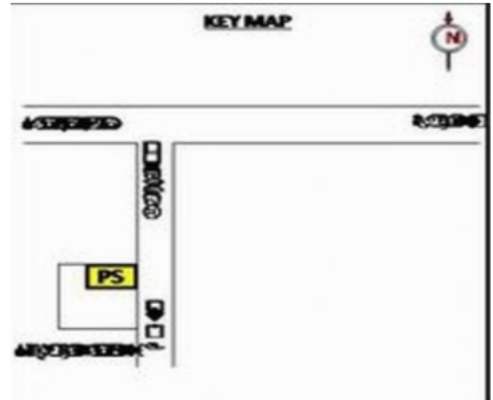

Key MAP View