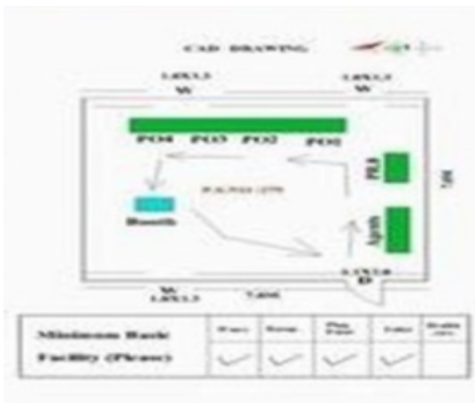

Google Map View

Polling Station Building Front View

Polling Station Front View

Cad View

Key MAP View

<p>1</p> <p>பெயர் : லலிதா தந்தை பெயர்: எஸ்.ராஜா வீட்டு எண் : 2-0E வயது : 31 பாலினம் : பெண்</p> <p>Photo is available</p>	ZBC1930411	<p>2</p> <p>பெயர் : சந்தியா தந்தை பெயர்: முனிராஜ் வீட்டு எண் : 3-33-a வயது : 33 பாலினம் : பெண்</p> <p>Photo is available</p>	ZBC1930510	<p>3</p> <p>பெயர் : வேலுமணி தந்தை பெயர்: அர்த்தனாரி வீட்டு எண் : 3-133-8 வயது : 43 பாலினம் : ஆண்</p> <p>Photo is available</p>	ZBC0255380
<p>4</p> <p>பெயர் : ஷேக் காதர் பாஷா தந்தை பெயர்: ஷேக் கமா ஷயப் வீட்டு எண் : 3/141 வயது : 50 பாலினம் : ஆண்</p> <p>Photo is available</p>	ZBC3551744	<p>5</p> <p>பெயர் : மாலதி கணவர் பெயர்: குகபிரசாத் வீட்டு எண் : 3/181-2ஏ வயது : 51 பாலினம் : பெண்</p> <p>Photo is available</p>	ZBC1930585	<p>6</p> <p>பெயர் : சுப்பையன் தந்தை பெயர்: அரிகரமுத்த வீட்டு எண் : 3-181-C வயது : 55 பாலினம் : ஆண்</p> <p>Photo is available</p>	ZBC1240845
<p>7</p> <p>பெயர் : த பா கெங்கா தந்தை பெயர்: பாண்டீரங்கன் வீட்டு எண் : 3/182 வயது : 44 பாலினம் : பெண்</p> <p>Photo is available</p>	ZBK0106609	<p>8</p> <p>பெயர் : மணிகாந்த்மிஸ்ரா தந்தை பெயர்: சுர்யாபிரதாப்மிஸ்ரா வீட்டு எண் : 3-398 வயது : 59 பாலினம் : ஆண்</p> <p>Photo is available</p>	ZBC2204485	<p>9</p> <p>பெயர் : சுகிதா மிஸ்ரா கணவர் பெயர்: மணிகாந்த்மிஸ்ரா வீட்டு எண் : 3-398 வயது : 54 பாலினம் : பெண்</p> <p>Photo is available</p>	ZBC2204469
<p>10</p> <p>பெயர் : தீபக் மிஷ்ரா எம் தந்தை பெயர்: மணிகாந்த் மிஸ்ரா வீட்டு எண் : 3-398 வயது : 34 பாலினம் : ஆண்</p> <p>Photo is available</p>	ZBC2204477	<p>11</p> <p>பெயர் : சரண்யா தந்தை பெயர்: மணி வீட்டு எண் : 3/422-1,1வது க்ரோஸ் வயது : 31 பாலினம் : பெண்</p> <p>Photo is available</p>	ZBC1643584	<p>12</p> <p>பெயர் : மல்லிகா கணவர் பெயர்: மணி வீட்டு எண் : 3/422-1 2-வது தளம் வயது : 51 பாலினம் : பெண்</p> <p>Photo is available</p>	ZBC0829663
<p>13</p> <p>பெயர் : மனோஜ் தந்தை பெயர்: மஞ்சநாத் வீட்டு எண் : 3/446 வயது : 21 பாலினம் : ஆண்</p> <p>Photo is available</p>	ZBC3606365	<p>14</p> <p>பெயர் : குமரேசன் தந்தை பெயர்: தங்கராஜ் வீட்டு எண் : 3-462-3 வயது : 53 பாலினம் : ஆண்</p> <p>Photo is available</p>	ZBC1106152	<p>15</p> <p>பெயர் : நேத்ராபதி கீ தந்தை பெயர்: கிருஷ்ணமூர்த்தி வீட்டு எண் : 3/464 வயது : 30 பாலினம் : பெண்</p> <p>Photo is available</p>	ZBC3805421
<p>16</p> <p>பெயர் : பிரித்விராஜ் தந்தை பெயர்: ரமேஷ் பாபு வீட்டு எண் : 3-465-A வயது : 34 பாலினம் : ஆண்</p> <p>Photo is available</p>	ZBC1240779	<p>17</p> <p>பெயர் : பூங்கோடி தந்தை பெயர்: மோகனகிருஷ்ணன் வீட்டு எண் : 3-473 வயது : 39 பாலினம் : பெண்</p> <p>Photo is available</p>	ZBC1107630	<p>18</p> <p>பெயர் : கிருஷ்ணப்பா தந்தை பெயர்: லட்சுமணப்பா வீட்டு எண் : 3-486-4 வயது : 62 பாலினம் : ஆண்</p> <p>Photo is available</p>	ZBC0258335
<p>19</p> <p>பெயர் : மகேஷ் தந்தை பெயர்: கிருஷ்ணப்பா வீட்டு எண் : 3/486-4 வயது : 34 பாலினம் : ஆண்</p> <p>Photo is available</p>	ZBC1643451	<p>20</p> <p>பெயர் : தர்மராஜ் கோ தந்தை பெயர்: கோவிந்தராசு பீ வீட்டு எண் : 3/491 வயது : 41 பாலினம் : ஆண்</p> <p>Photo is available</p>	LNQ7180391	<p>21</p> <p>பெயர் : கார்த்திக் தந்தை பெயர்: முனிராஜ் வீட்டு எண் : 3-491 வயது : 37 பாலினம் : ஆண்</p> <p>Photo is available</p>	ZBC0254821
<p>22</p> <p>பெயர் : வினோஷா தந்தை பெயர்: நாகராஜ் வீட்டு எண் : 3-492 வயது : 33 பாலினம் : பெண்</p> <p>Photo is available</p>	ZBC1240803	<p>23</p> <p>பெயர் : சிந்தந் தந்தை பெயர்: நாராயண சாமி வீட்டு எண் : 3/492 வயது : 27 பாலினம் : ஆண்</p> <p>Photo is available</p>	ZBC2555936	<p>24</p> <p>பெயர் : மனிஷா தந்தை பெயர்: நாராயணன் வீட்டு எண் : 3/492 வயது : 24 பாலினம் : பெண்</p> <p>Photo is available</p>	ZBC3281193
<p># 25</p> <p>பெயர் : டீனா மது ந் தந்தை பெயர்: நாராயணசுவாமி சி வீட்டு எண் : 3/492 வயது : 21 பாலினம் : பெண்</p> <p>Photo is available</p>	ZBC3575560	<p>26</p> <p>பெயர் : முரளிதரன் தந்தை பெயர்: பிரபாகரன் வீட்டு எண் : 3-498 வயது : 62 பாலினம் : ஆண்</p> <p>Photo is available</p>	FMS5660055	<p>27</p> <p>பெயர் : ப்ரீதா கணவர் பெயர்: முரளிதரன் வீட்டு எண் : 3-498 வயது : 53 பாலினம் : பெண்</p> <p>Photo is available</p>	FMS5660063
<p>28</p> <p>பெயர் : ராகுல் தந்தை பெயர்: ரவீந்திரன் வீட்டு எண் : 3-498 வயது : 38 பாலினம் : ஆண்</p> <p>Photo is available</p>	ZBC1465376	<p>29</p> <p>பெயர் : ஜோதி கணவர் பெயர்: வெங்கட்டப்பகவுடா வீட்டு எண் : 3-503 வயது : 55 பாலினம் : பெண்</p> <p>Photo is available</p>	ZBC0829820	<p>30</p> <p>பெயர் : சதீஷ் தந்தை பெயர்: வெங்கட்டப்பா கௌடு வீட்டு எண் : 3-503 வயது : 33 பாலினம் : ஆண்</p> <p>Photo is available</p>	ZBC1240670