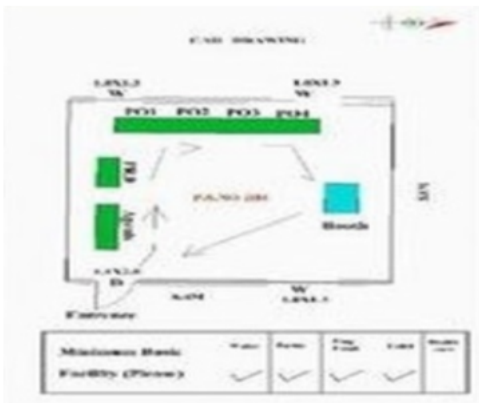

வாக்காளர் பதிவு அலுவலரின்
கையொப்பம்

Nazri Naksha

Google Map View

Polling Station Building Front View

Polling Station Front View

Cad View

Key MAP View

1 பெயர் : வைஷ்ணவி தந்தை பெயர்: சுந்தராமன் வீட்டு எண் : 1 வயது : 30 பாலினம் : பெண் Photo is available	ZBC3601028	2 பெயர் : சாந்தி கணவர் பெயர்: பழனிவேல் வீட்டு எண் : 1-28 வயது : 35 பாலினம் : பெண் Photo is available	ZBC2301562	3 பெயர் : பழனிவேல் தந்தை பெயர்: செல்வராஜ் வீட்டு எண் : 1-28 வயது : 34 பாலினம் : ஆண் Photo is available	ZBC2301570
4 பெயர் : ஆல்பர்ட் மரியா செல்வநாயகம் தாயின் பெயர்: வினன்னராசி வீட்டு எண் : 1/611ஏ3 வயது : 26 பாலினம் : ஆண் Photo is available	ZBC2678506	5 பெயர் : நாயகன் ஜான் பிரிட்டோ தாயின் பெயர்: வினன்னராசி வீட்டு எண் : 1/611ஏ3 வயது : 22 பாலினம் : ஆண் Photo is available	ZBC3754231	6 பெயர் : சீனிவாசன் தந்தை பெயர்: பெருமாள்சாமி வீட்டு எண் : 2 வயது : 35 பாலினம் : ஆண் Photo is available	ZBC1662238
7 பெயர் : ஜான் ஐசக் இ தந்தை பெயர்: இஸ்ரேல் வீட்டு எண் : 2/558 வயது : 24 பாலினம் : ஆண் Photo is available	ZBC3242294	8 பெயர் : வெங்கடேஷ் தந்தை பெயர்: முனியப்பா வீட்டு எண் : 3/144 வயது : 49 பாலினம் : ஆண் Photo is available	ZBC2530186	S 9 பெயர் : ஷாவினி ஏ ச தந்தை பெயர்: ஏ சுப்பிரமணி வீட்டு எண் : 3/180ஏ வயது : 21 பாலினம் : பெண் Photo is available	ZBC3638095
10 பெயர் : பாசல் தந்தை பெயர்: குலாம் உசேன் நஸ்ரின் வீட்டு எண் : 4-258 வயது : 42 பாலினம் : ஆண் Photo is available	ZBC0258756	11 பெயர் : ரிஜ்வானா கணவர் பெயர்: பாசல் வீட்டு எண் : 4-258 வயது : 38 பாலினம் : பெண் Photo is available	ZBC0258731	12 பெயர் : கனகா கணவர் பெயர்: ராஜி வீட்டு எண் : 4-259 வயது : 57 பாலினம் : பெண் Photo is available	ZBC0258749
13 பெயர் : ஹீனா கௌசர் கணவர் பெயர்: சாதிக் பாஷா வீட்டு எண் : 4-264-6 வயது : 43 பாலினம் : பெண் Photo is available	ZBC0258889	14 பெயர் : ரிஸ்வான் தந்தை பெயர்: சையத் பசீர் வீட்டு எண் : 4-271 வயது : 41 பாலினம் : ஆண் Photo is available	ZBC1931393	15 பெயர் : ஹினலக்கவுசர் தந்தை பெயர்: சையத் பசீர் வீட்டு எண் : 4-271 வயது : 33 பாலினம் : பெண் Photo is available	ZBC1931468
16 பெயர் : ஜகானா கணவர் பெயர்: மொஹமத் ஜமீர் வீட்டு எண் : 4-281 வயது : 34 பாலினம் : பெண் Photo is available	ZBC2205060	17 பெயர் : ரிஸ்வானா தந்தை பெயர்: மொஹமத் ஜமீர் வீட்டு எண் : 4-281 வயது : 32 பாலினம் : பெண் Photo is available	ZBC2205052	18 பெயர் : இம்தியாஸ் தந்தை பெயர்: முகமத் ஜமீர் வீட்டு எண் : 4-281 வயது : 31 பாலினம் : ஆண் Photo is available	ZBC2474393
19 பெயர் : சலீம் தந்தை பெயர்: குலாம் உசேன் வீட்டு எண் : 4-298 வயது : 38 பாலினம் : ஆண் Photo is available	ZBC0258772	20 பெயர் : சரவணன் தந்தை பெயர்: ராஜமாணிக்கம் வீட்டு எண் : 4-317 வயது : 51 பாலினம் : ஆண் Photo is available	ZBC1829514	21 பெயர் : ராசாத்தி கணவர் பெயர்: சரவணன் வீட்டு எண் : 4-317 வயது : 46 பாலினம் : பெண் Photo is available	ZBC1829555
22 பெயர் : சிவகுமார் தந்தை பெயர்: முனுசாமி வீட்டு எண் : 4-467 வயது : 52 பாலினம் : ஆண் Photo is available	ZBC1829290	23 பெயர் : சகுந்தலா கணவர் பெயர்: சிவக்குமார் வீட்டு எண் : 4-467 வயது : 43 பாலினம் : பெண் Photo is available	ZBC1829381	24 பெயர் : ஷாஜகான் தந்தை பெயர்: அப்துல் காதர் வீட்டு எண் : 4/470 வயது : 50 பாலினம் : ஆண் Photo is available	ZBC3209566
25 பெயர் : கோவிந்தம்மா கணவர் பெயர்: ராஜேந்தரின் வீட்டு எண் : 4-522 வயது : 53 பாலினம் : பெண் Photo is available	ZBC1241421	26 பெயர் : பாஸ்கர் தந்தை பெயர்: ராஜே வீட்டு எண் : 4-522 வயது : 49 பாலினம் : ஆண் Photo is available	ZBC1241439	27 பெயர் : சித்ரா தந்தை பெயர்: ராஜேந்தரின் வீட்டு எண் : 4-522 வயது : 40 பாலினம் : பெண் Photo is available	ZBC1241405
28 பெயர் : நிர்மலா கணவர் பெயர்: முருகேசன் வீட்டு எண் : 4-524 வயது : 48 பாலினம் : பெண் Photo is available	ZBC0258855	29 பெயர் : சேட்டு தந்தை பெயர்: மாத் வீட்டு எண் : 4-524 வயது : 40 பாலினம் : ஆண் Photo is available	ZBC1931427	30 பெயர் : கோவிந்தம்மா கணவர் பெயர்: சீனிவாசன் வீட்டு எண் : 4-527 வயது : 55 பாலினம் : பெண் Photo is available	ZBC0258871