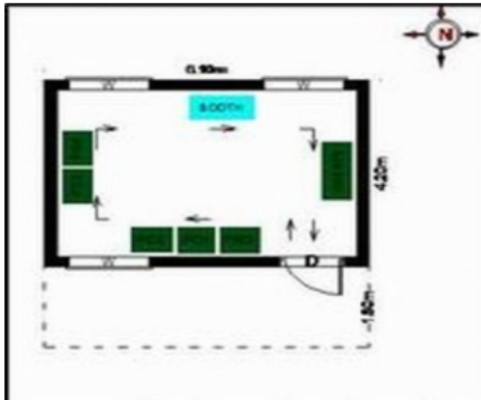

Google Map View

Polling Station Building Front View

Polling Station Front View

Cad View

Key MAP View

1 பெயர் : அம்பிகா தந்தை பெயர் : அப்பையா வீட்டு எண் : 1 வயது : 28 பாலினம் : பெண்	ZBC2220366 Photo is available	2 பெயர் : லாவண்யா கணவர் பெயர் : ஸ்ரீனிவாஸ் வீட்டு எண் : 1/186 வயது : 26 பாலினம் : பெண்	ZBC2564433 Photo is available	3 பெயர் : சம்பங்கி தந்தை பெயர் : ரங்கப்பா வீட்டு எண் : 2-1 வயது : 63 பாலினம் : ஆண்	ZBC2784635 Photo is available
4 பெயர் : சரோஜம்மா கணவர் பெயர் : சம்பங்கி வீட்டு எண் : 2-1 வயது : 61 பாலினம் : பெண்	ZBC2784643 Photo is available	5 பெயர் : ஜகதீஷ்பாபு ஸ் தந்தை பெயர் : சம்பங்கி வீட்டு எண் : 2-1 வயது : 45 பாலினம் : ஆண்	FMS1885722 Photo is available	6 பெயர் : சந்திரபிரகாஷ் தந்தை பெயர் : சம்பங்கி வீட்டு எண் : 2-1 வயது : 42 பாலினம் : ஆண்	FMS1886993 Photo is available
7 பெயர் : விஜயா கணவர் பெயர் : சந்திரபிரகாஷ் வீட்டு எண் : 2-1 வயது : 37 பாலினம் : பெண்	ZBC2226108 Photo is available	8 பெயர் : கல்பன ஜகதீஷ் பாபு கணவர் பெயர் : ஜெகதீஷ்பாபு வீட்டு எண் : 2-1 வயது : 34 பாலினம் : பெண்	ZBC0728949 Photo is available	S 9 பெயர் : மகாதேவா தந்தை பெயர் : முனியப்பா வீட்டு எண் : 2-1C வயது : 50 பாலினம் : ஆண்	ZBC2220689 Photo is available
S 10 பெயர் : சின்னம்மா கணவர் பெயர் : மகாதேவப்பா வீட்டு எண் : 2-1C வயது : 45 பாலினம் : பெண்	ZBC2220697 Photo is available	11 பெயர் : நாராயணப்பா தந்தை பெயர் : ரங்கப்பா வீட்டு எண் : 2-2 வயது : 61 பாலினம் : ஆண்	ZBC2784650 Photo is available	12 பெயர் : திம்மக்கா கணவர் பெயர் : நாராயணப்பா வீட்டு எண் : 2-2 வயது : 56 பாலினம் : பெண்	ZBC2784668 Photo is available
13 பெயர் : மஞ்சநாத் தந்தை பெயர் : நாராயணப்பா வீட்டு எண் : 2-2 வயது : 39 பாலினம் : ஆண்	ZBC0727693 Photo is available	14 பெயர் : ஹரீஷா தந்தை பெயர் : நாராயணப்பா வீட்டு எண் : 2-2 வயது : 35 பாலினம் : ஆண்	ZBC0727701 Photo is available	15 பெயர் : கல்பனா கணவர் பெயர் : மஞ்சநாத் வீட்டு எண் : 2-2 வயது : 35 பாலினம் : பெண்	ZBC2220598 Photo is available
16 பெயர் : புட்டப்பா தந்தை பெயர் : ரங்கப்பா வீட்டு எண் : 2-3 வயது : 47 பாலினம் : ஆண்	ZBC2784676 Photo is available	17 பெயர் : சைலா கணவர் பெயர் : புட்டப்பா வீட்டு எண் : 2-3 வயது : 40 பாலினம் : பெண்	FMS5558465 Photo is available	18 பெயர் : மமத ஸ்ரீ தந்தை பெயர் : புட்டப்பா வீட்டு எண் : 2/3 வயது : 19 பாலினம் : பெண்	ZBC3862489 Photo is available
19 பெயர் : நாகராஜ் தந்தை பெயர் : ரங்கப்பா வீட்டு எண் : 2-4 வயது : 56 பாலினம் : ஆண்	ZBC0727719 Photo is available	20 பெயர் : ருக்மணி கணவர் பெயர் : நாகராஜ் வீட்டு எண் : 2-4 வயது : 45 பாலினம் : பெண்	ZBC0727727 Photo is available	21 பெயர் : மனோஜ் தந்தை பெயர் : நாகராஜ் வீட்டு எண் : 2/4 வயது : 24 பாலினம் : ஆண்	ZBC3116035 Photo is available
22 பெயர் : கோவிந்தப்பா தந்தை பெயர் : காக்கண்ணா வீட்டு எண் : 2-5 வயது : 71 பாலினம் : ஆண்	ZBC2784684 Photo is available	23 பெயர் : சசிலம்மா கணவர் பெயர் : கோவிந்தப்பா வீட்டு எண் : 2-5 வயது : 66 பாலினம் : பெண்	ZBC2784692 Photo is available	24 பெயர் : நாகேஷ் தந்தை பெயர் : கோவிந்தப்பா வீட்டு எண் : 2-5 வயது : 49 பாலினம் : ஆண்	ZBC2784700 Photo is available
25 பெயர் : ஹரீஷ் தந்தை பெயர் : கோவிந்தப்பா வீட்டு எண் : 2-5 வயது : 46 பாலினம் : ஆண்	FMS1906122 Photo is available	26 பெயர் : ஆஷா கணவர் பெயர் : நாகேஷ் வீட்டு எண் : 2-5 வயது : 41 பாலினம் : பெண்	ZBC1131721 Photo is available	27 பெயர் : ஷில்பாஸ்ரீ கணவர் பெயர் : ஹரீஷ் வீட்டு எண் : 2-5 வயது : 39 பாலினம் : பெண்	ZBC0727735 Photo is available
28 பெயர் : நாகேஷ். வீ தந்தை பெயர் : வெங்கடேசப்பா வீட்டு எண் : 2/5 வயது : 24 பாலினம் : ஆண்	ZBC3274602 Photo is available	29 பெயர் : வெங்கடேசப்பா தந்தை பெயர் : சிக்கதொட்டையா வீட்டு எண் : 2-5-1 வயது : 53 பாலினம் : ஆண்	ZBC2784718 Photo is available	30 பெயர் : வெங்கடேசப்பா தந்தை பெயர் : நஞ்சப்பா வீட்டு எண் : 2/5D வயது : 55 பாலினம் : ஆண்	FMS1380625 Photo is available