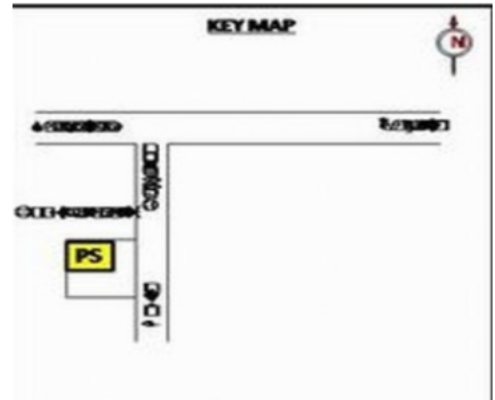

Google Map View

Polling Station Building Front View

Polling Station Front View

Cad View

Key MAP View

1 பெயர் : அம்பிகா தந்தை பெயர் : அப்பையா வீட்டு எண் : 1 வயது : 28 பாலினம் : பெண்	ZBC2220366 Photo is available	2 பெயர் : லாவண்யா கணவர் பெயர் : ஸ்ரீனிவாஸ் வீட்டு எண் : 1/186 வயது : 26 பாலினம் : பெண்	ZBC2564433 Photo is available	3 பெயர் : சம்பங்கி தந்தை பெயர் : ரங்கப்பா வீட்டு எண் : 2-1 வயது : 63 பாலினம் : ஆண்	ZBC2784635 Photo is available
4 பெயர் : சரோஜம்மா கணவர் பெயர் : சம்பங்கி வீட்டு எண் : 2-1 வயது : 61 பாலினம் : பெண்	ZBC2784643 Photo is available	5 பெயர் : ஜகதீஷ்பாபு ஸ் தந்தை பெயர் : சம்பங்கி வீட்டு எண் : 2-1 வயது : 45 பாலினம் : ஆண்	FMS1885722 Photo is available	6 பெயர் : சந்திரபிரகாஷ் தந்தை பெயர் : சம்பங்கி வீட்டு எண் : 2-1 வயது : 42 பாலினம் : ஆண்	FMS1886993 Photo is available
7 பெயர் : விஜயா கணவர் பெயர் : சந்திரபிரகாஷ் வீட்டு எண் : 2-1 வயது : 37 பாலினம் : பெண்	ZBC2226108 Photo is available	8 பெயர் : கல்பன ஜகதீஷ் பாபு கணவர் பெயர் : ஜெகதீஷ்பாபு வீட்டு எண் : 2-1 வயது : 34 பாலினம் : பெண்	ZBC0728949 Photo is available	S 9 பெயர் : மகாதேவா தந்தை பெயர் : முனியப்பா வீட்டு எண் : 2-1C வயது : 50 பாலினம் : ஆண்	ZBC2220689 Photo is available
S 10 பெயர் : சின்னம்மா கணவர் பெயர் : மகாதேவப்பா வீட்டு எண் : 2-1C வயது : 45 பாலினம் : பெண்	ZBC2220697 Photo is available	11 பெயர் : நாராயணப்பா தந்தை பெயர் : ரங்கப்பா வீட்டு எண் : 2-2 வயது : 61 பாலினம் : ஆண்	ZBC2784650 Photo is available	12 பெயர் : திம்மக்கா கணவர் பெயர் : நாராயணப்பா வீட்டு எண் : 2-2 வயது : 56 பாலினம் : பெண்	ZBC2784668 Photo is available
13 பெயர் : மஞ்சநாத் தந்தை பெயர் : நாராயணப்பா வீட்டு எண் : 2-2 வயது : 39 பாலினம் : ஆண்	ZBC0727693 Photo is available	14 பெயர் : ஹரீஷா தந்தை பெயர் : நாராயணப்பா வீட்டு எண் : 2-2 வயது : 35 பாலினம் : ஆண்	ZBC0727701 Photo is available	15 பெயர் : கல்பனா கணவர் பெயர் : மஞ்சநாத் வீட்டு எண் : 2-2 வயது : 35 பாலினம் : பெண்	ZBC2220598 Photo is available
16 பெயர் : புட்டப்பா தந்தை பெயர் : ரங்கப்பா வீட்டு எண் : 2-3 வயது : 47 பாலினம் : ஆண்	ZBC2784676 Photo is available	17 பெயர் : சைலா கணவர் பெயர் : புட்டப்பா வீட்டு எண் : 2-3 வயது : 40 பாலினம் : பெண்	FMS5558465 Photo is available	18 பெயர் : மமத ஸ்ரீ தந்தை பெயர் : புட்டப்பா வீட்டு எண் : 2/3 வயது : 19 பாலினம் : பெண்	ZBC3862489 Photo is available
19 பெயர் : நாகராஜ் தந்தை பெயர் : ரங்கப்பா வீட்டு எண் : 2-4 வயது : 56 பாலினம் : ஆண்	ZBC0727719 Photo is available	20 பெயர் : ருக்மணி கணவர் பெயர் : நாகராஜ் வீட்டு எண் : 2-4 வயது : 45 பாலினம் : பெண்	ZBC0727727 Photo is available	21 பெயர் : மனோஜ் தந்தை பெயர் : நாகராஜ் வீட்டு எண் : 2/4 வயது : 24 பாலினம் : ஆண்	ZBC3116035 Photo is available
22 பெயர் : கோவிந்தப்பா தந்தை பெயர் : காக்கண்ணா வீட்டு எண் : 2-5 வயது : 71 பாலினம் : ஆண்	ZBC2784684 Photo is available	23 பெயர் : சசிலம்மா கணவர் பெயர் : கோவிந்தப்பா வீட்டு எண் : 2-5 வயது : 66 பாலினம் : பெண்	ZBC2784692 Photo is available	24 பெயர் : நாகேஷ் தந்தை பெயர் : கோவிந்தப்பா வீட்டு எண் : 2-5 வயது : 49 பாலினம் : ஆண்	ZBC2784700 Photo is available
25 பெயர் : ஹரீஷ் தந்தை பெயர் : கோவிந்தப்பா வீட்டு எண் : 2-5 வயது : 46 பாலினம் : ஆண்	FMS1906122 Photo is available	26 பெயர் : ஆஷா கணவர் பெயர் : நாகேஷ் வீட்டு எண் : 2-5 வயது : 41 பாலினம் : பெண்	ZBC1131721 Photo is available	27 பெயர் : ஷில்பாஸ்ரீ கணவர் பெயர் : ஹரீஷ் வீட்டு எண் : 2-5 வயது : 39 பாலினம் : பெண்	ZBC0727735 Photo is available
28 பெயர் : நாகேஷ். வீ தந்தை பெயர் : வெங்கடேசப்பா வீட்டு எண் : 2/5 வயது : 24 பாலினம் : ஆண்	ZBC3274602 Photo is available	29 பெயர் : வெங்கடேசப்பா தந்தை பெயர் : சிக்கதொட்டையா வீட்டு எண் : 2-5-1 வயது : 53 பாலினம் : ஆண்	ZBC2784718 Photo is available	30 பெயர் : வெங்கடேசப்பா தந்தை பெயர் : நஞ்சப்பா வீட்டு எண் : 2/5D வயது : 55 பாலினம் : ஆண்	FMS1380625 Photo is available