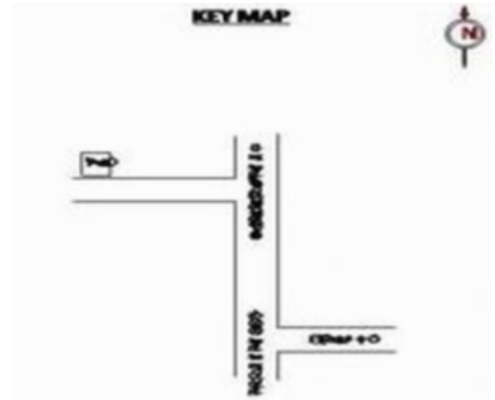

Key MAP View