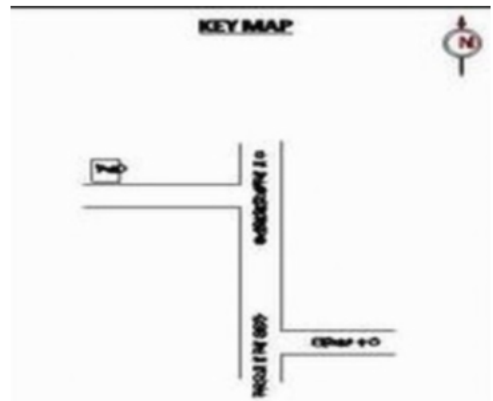

4. வாக்காளர்களின் எண்ணிக்கை

தொடங்கும் வரிசை எண்	முடியும் வரிசை எண்.	நிகர வாக்காளர்களின் எண்ணிக்கை			
		ஆண்	பெண்	மூன்றாம் பாலினம்	மொத்தம்
1	798	409	388	0	797

கையொப்பம்

Nazri Naksha

Google Map View

Polling Station Building Front View

Polling Station Front View

Cad View

Key MAP View

சட்டமன்றத் தொகுதியின் எண் மற்றும் பெயர் : 55-ஓசூர் பிரிவு எண் மற்றும் பெயர் 1-கொத்தகொண்டப்பள்ளி (வ.கி)கொத்தகொண்டப்பள்ளி (ஊ), கொத்தகொண்டப்பள்ளி பகுதி வார்டு 1