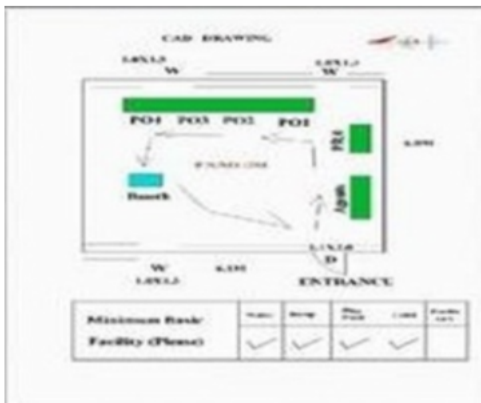

Google Map View

Polling Station Building Front View

Polling Station Front View

Cad View

Key MAP View

1 பெயர் : சூடம்மா கணவர் பெயர்: வீரபதர்ப்பா வீட்டு எண் : 1 வயது : 71 பாலினம் : பெண் Photo is available	ZBC0982884	2 பெயர் : குமரன் தந்தை பெயர்: முருகேசன் வீட்டு எண் : 1 வயது : 52 பாலினம் : ஆண் Photo is available	ZBC1838598	3 பெயர் : ஹேமலதா கணவர் பெயர்: ஜெகநாதன் வீட்டு எண் : 1 வயது : 50 பாலினம் : பெண் Photo is available	ZBC1934843
4 பெயர் : நாகராஜ் தந்தை பெயர்: வீரபதர்ப்பா வீட்டு எண் : 1 வயது : 49 பாலினம் : ஆண் Photo is available	ZBC0980466	5 பெயர் : கார்த்திகேயன் தந்தை பெயர்: தங்கவேல் வீட்டு எண் : 1 வயது : 47 பாலினம் : ஆண் Photo is available	ZBC1912369	6 பெயர் : செளமியா கணவர் பெயர்: நாகராஜ் வீட்டு எண் : 1 வயது : 41 பாலினம் : பெண் Photo is available	ZBC0980474
7 பெயர் : ராதா கணவர் பெயர்: முரளிபாபு வீட்டு எண் : 1 வயது : 40 பாலினம் : பெண் Photo is available	ZBC2060101	Q 8 பெயர் : மஞ்சளா தந்தை பெயர்: எல்லப்பா வீட்டு எண் : 1 வயது : 33 பாலினம் : பெண் DELETED Photo is available	ZBC1477553	9 பெயர் : பவானி தந்தை பெயர்: மகேந்திரவர்மா வீட்டு எண் : 1 வயது : 31 பாலினம் : பெண் Photo is available	ZBC1649995
10 பெயர் : ரஞ்சித் . ஆர் தந்தை பெயர்: ராஜப்பா வீட்டு எண் : 1 வயது : 25 பாலினம் : ஆண் Photo is available	ZBC3224540	11 பெயர் : பிரனேஷ் குமார் கே தந்தை பெயர்: குமரன் வீட்டு எண் : 1 வயது : 22 பாலினம் : ஆண் Photo is available	ZBC3847555	12 பெயர் : கமலம்மா கணவர் பெயர்: ராமச்சந்திரன் வீட்டு எண் : 1-1 வயது : 79 பாலினம் : பெண் Photo is available	ZBC3094299
13 பெயர் : வாசுதேவன் தந்தை பெயர்: ராமச்சந்திரன் வீட்டு எண் : 1-1 வயது : 62 பாலினம் : ஆண் Photo is available	ZBC3094307	14 பெயர் : ஷோபா கணவர் பெயர்: வாசுதேவன் வீட்டு எண் : 1-1 வயது : 56 பாலினம் : பெண் Photo is available	ZBC3094315	15 பெயர் : ஜெய்பிரகாஷ் தந்தை பெயர்: ராமச்சந்திரன் வீட்டு எண் : 1-2 வயது : 58 பாலினம் : ஆண் Photo is available	ZBC3094323
16 பெயர் : சந்திரசேகர் தந்தை பெயர்: ஆஞ்சினப்பா வீட்டு எண் : 1-3 வயது : 55 பாலினம் : ஆண் Photo is available	FMS2956068	17 பெயர் : பூஷ்பாவதி கணவர் பெயர்: சந்திரசேகர் வீட்டு எண் : 1-3 வயது : 41 பாலினம் : பெண் Photo is available	FMS2956076	18 பெயர் : முழியம்மா கணவர் பெயர்: நாகராஜ் வீட்டு எண் : 1-4 வயது : 41 பாலினம் : பெண் Photo is available	ZBC2440261
19 பெயர் : சிவலிங்கம் தந்தை பெயர்: வெங்கடேசன் வீட்டு எண் : 1-18 வயது : 67 பாலினம் : ஆண் Photo is available	ZBC0163998	20 பெயர் : மீனா தாயின் பெயர்: சிவலிங்கம் வீட்டு எண் : 1-18 வயது : 64 பாலினம் : பெண் Photo is available	ZBC0163980	21 பெயர் : வினோத்குமார் தந்தை பெயர்: சிவலிங்கம் வீட்டு எண் : 1-18 வயது : 41 பாலினம் : ஆண் Photo is available	ZBC1934785
22 பெயர் : டில்லிராணி கணவர் பெயர்: வினோத்குமார் வீட்டு எண் : 1-18 வயது : 36 பாலினம் : பெண் Photo is available	ZBC1934868	23 பெயர் : வெங்கடேசப்பா தந்தை பெயர்: நரசிம்மப்பா வீட்டு எண் : 1-19 வயது : 68 பாலினம் : ஆண் Photo is available	ZBC3094331	24 பெயர் : எல்லம்மா கணவர் பெயர்: வெங்கடேசப்பா வீட்டு எண் : 1-19 வயது : 60 பாலினம் : பெண் Photo is available	ZBC3094349
25 பெயர் : உமாராணி தந்தை பெயர்: வெங்கடேசப்பா வீட்டு எண் : 1-19 வயது : 42 பாலினம் : பெண் Photo is available	FMS2374106	26 பெயர் : ஹரிப்சாத் தந்தை பெயர்: வெங்கடேசப்பா வீட்டு எண் : 1-19 வயது : 40 பாலினம் : ஆண் Photo is available	FMS2368629	27 பெயர் : தரிவேணி கணவர் பெயர்: மஞ்சுநாத் வீட்டு எண் : 1/157 வயது : 25 பாலினம் : பெண் Photo is available	ZBC3430097
28 பெயர் : ஷ்வேதாஞ்சலி தந்தை பெயர்: முனிராஜ் வீட்டு எண் : 1-கே வயது : 20 பாலினம் : ஆண் Photo is available	ZBC3678919	29 பெயர் : பாலகோபால் தந்தை பெயர்: ராமச்சந்திரன் வீட்டு எண் : 2 வயது : 65 பாலினம் : ஆண் Photo is available	ZBC0267138	30 பெயர் : சசிகலா கணவர் பெயர்: பாலகோபால் வீட்டு எண் : 2 வயது : 54 பாலினம் : பெண் Photo is available	ZBC0267146