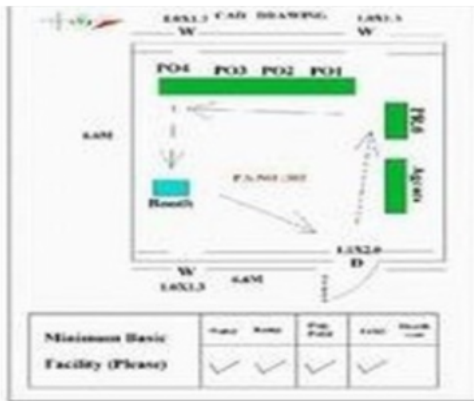

Cad View

Key MAP View