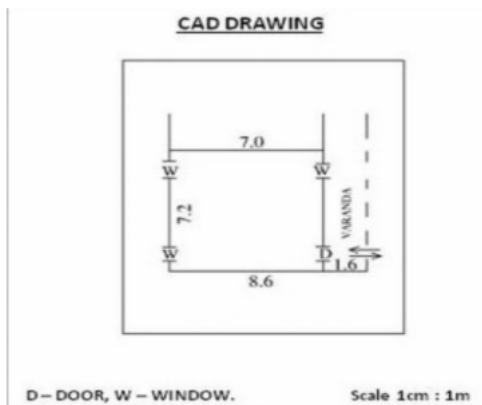

Google Map View

Polling Station Building Front View

Polling Station Front View

Cad View

Key MAP View

1 பெயர் : ரத்னம்மா கணவர் பெயர்: சின்னையா வீட்டு எண் : 1 வயது : 54 பாலினம் : பெண் Photo is available	ZBC1187863	2 பெயர் : சுகுண்டா கணவர் பெயர்: நஞ்சாரெட்டி வீட்டு எண் : 1 வயது : 50 பாலினம் : பெண் Photo is available	ZBC1034594	3 பெயர் : சுகுண்டா கணவர் பெயர்: முருகேஷ் வீட்டு எண் : 1 வயது : 42 பாலினம் : பெண் Photo is available	ZBC2226215
4 பெயர் : பிரபாகர் தந்தை பெயர்: சித்தப்பன் வீட்டு எண் : 1 வயது : 34 பாலினம் : ஆண் Photo is available	ZBC1276195	5 பெயர் : ஆஷ்ரித ரெட்டி வி தாயின் பெயர்: ரத்னம்ம வீட்டு எண் : 01 வயது : 19 பாலினம் : பெண் Photo is available	ZBC3846417	6 பெயர் : சுரேஷ் தந்தை பெயர்: ரவி வீட்டு எண் : 1/38 வயது : 32 பாலினம் : ஆண் Photo is available	ZBC2657641
7 பெயர் : சின்னையா தந்தை பெயர்: முனிசாமி வீட்டு எண் : 1-99-3 வயது : 70 பாலினம் : ஆண் Photo is available	ZBC1187830	8 பெயர் : ஆஷா தந்தை பெயர்: ஆஞ்சன ரெட்டி வீட்டு எண் : 1-141 வயது : 32 பாலினம் : பெண் Photo is available	ZBC1690932	9 பெயர் : நவின்குமார் தந்தை பெயர்: வெங்கடேசப்பா வீட்டு எண் : 1-160 வயது : 33 பாலினம் : ஆண் Photo is available	ZBC1690684
10 பெயர் : தீபா கணவர் பெயர்: மாதேஷ் வீட்டு எண் : 1-178 வயது : 36 பாலினம் : பெண் Photo is available	ZBC0730036	11 பெயர் : ஆகாஷ் தந்தை பெயர்: ராஜப்பா வீட்டு எண் : 1-196 வயது : 27 பாலினம் : ஆண் Photo is available	ZBC2364370	12 பெயர் : லட்சுமிதேவி கணவர் பெயர்: ரவி வீட்டு எண் : 1/381 வயது : 50 பாலினம் : பெண் Photo is available	ZBC2560407
13 பெயர் : நாகராஜ் தந்தை பெயர்: ரவி வீட்டு எண் : 1/381 வயது : 32 பாலினம் : ஆண் Photo is available	ZBC3187218	14 பெயர் : கீதா கணவர் பெயர்: சுரேஷ் வீட்டு எண் : 1/381 வயது : 29 பாலினம் : பெண் Photo is available	ZBC2657633	15 பெயர் : மாதுலட்சுமி கணவர் பெயர்: நாகராஜ் வீட்டு எண் : 1/381 வயது : 27 பாலினம் : பெண் Photo is available	ZBC2631752
16 பெயர் : பவன் ரெட்டி தந்தை பெயர்: முருகேஷ் வீட்டு எண் : 1/427 வயது : 24 பாலினம் : ஆண் Photo is available	ZBC3187408	17 பெயர் : சுனந்தம்மா கணவர் பெயர்: நாகராஜ் ரெட்டி வீட்டு எண் : 2/149(2) வயது : 58 பாலினம் : பெண் Photo is available	ZBC3685658	18 பெயர் : பழனியம்மா கணவர் பெயர்: வெங்கடசாமி வீட்டு எண் : 2/152ஏ வயது : 42 பாலினம் : பெண் Photo is available	ZBC3187077
19 பெயர் : ஆனந்த் தந்தை பெயர்: குப்பள்ளியப்பா வீட்டு எண் : 2/225 வயது : 42 பாலினம் : ஆண் Photo is available	ZBC3186921	20 பெயர் : தீபா ஆர் கணவர் பெயர்: ரமேஷ் வீட்டு எண் : 3 வயது : 43 பாலினம் : பெண் Photo is available	ZBC3277860	21 பெயர் : சைத்ரா கணவர் பெயர்: சங்கர் வீட்டு எண் : 3-216 வயது : 34 பாலினம் : பெண் Photo is available	ZBC1276344
22 பெயர் : திம்மராயப்பா தந்தை பெயர்: சின்னகூப்பள்ளியப்பா வீட்டு எண் : 3-274 வயது : 29 பாலினம் : ஆண் Photo is available	ZBC2226207	23 பெயர் : உஷா கணவர் பெயர்: மாரப்பா வீட்டு எண் : 4/4எம் வயது : 41 பாலினம் : பெண் Photo is available	ZBC1114842	24 பெயர் : செளமியா தந்தை பெயர்: ராமகிருஷ்ணா வீட்டு எண் : 4-8 வயது : 30 பாலினம் : பெண் Photo is available	ZBC1518760
25 பெயர் : சுந்தராஜன் தந்தை பெயர்: மாலதி வீட்டு எண் : 4/09 வயது : 73 பாலினம் : ஆண் Photo is available	ZBC3426392	26 பெயர் : மாலதி கணவர் பெயர்: சுந்தராஜன் வீட்டு எண் : 4/09 வயது : 66 பாலினம் : பெண் Photo is available	ZBC3426384	27 பெயர் : திம்மராயா தந்தை பெயர்: பசப்பா வீட்டு எண் : 4/10 வயது : 47 பாலினம் : ஆண் Photo is available	ZBC0070763
28 பெயர் : சுஜாதா கணவர் பெயர்: திம்மராயா வீட்டு எண் : 4/10 வயது : 43 பாலினம் : பெண் Photo is available	ZBC0070755	29 பெயர் : முக்தா ஸ்ரீ தந்தை பெயர்: திம்மராய வீட்டு எண் : 4/10 வயது : 22 பாலினம் : பெண் Photo is available	ZBC3460615	30 பெயர் : லோஹித் குமார் தி தந்தை பெயர்: திம்மராயா பி வீட்டு எண் : 4/10,மஹாராஜா நகர் வயது : 20 பாலினம் : ஆண் Photo is available	ZBC3657962