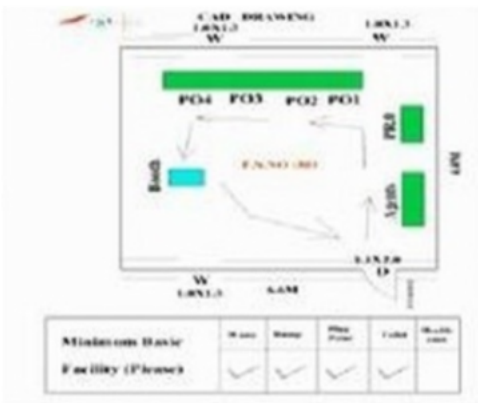

Cad View

Key MAP View