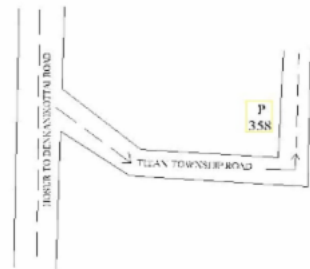

Polling Station Front View

Cad View

Key MAP View

KEY MAP VIEW:

KEY MAP:

சட்டமன்றத் தொகுதியின் எண் மற்றும் பெயர் : 55-ஓசூர்
பிரிவு எண் மற்றும் பெயர் 1-ஓசூர் (மா) மற்றும்,மத்திகிரி(வ.கி), டைட்டான்டவுன்சிப் மேற்கு வார்டு 45