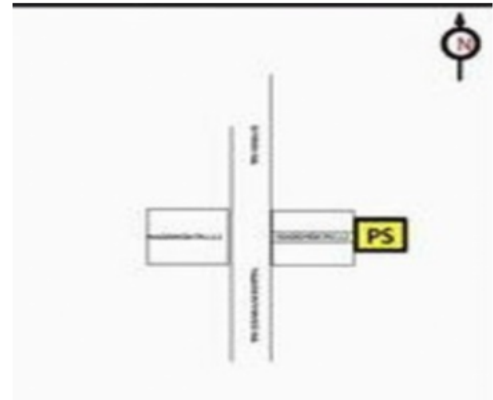

Key MAP View