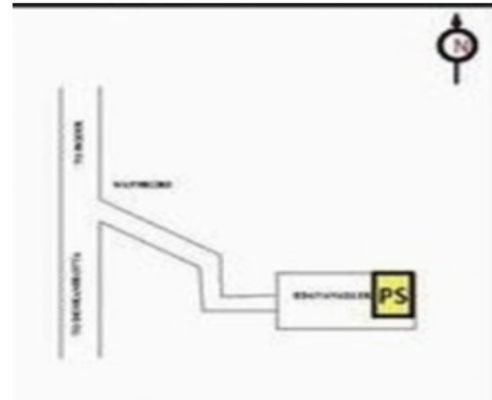

Key MAP View