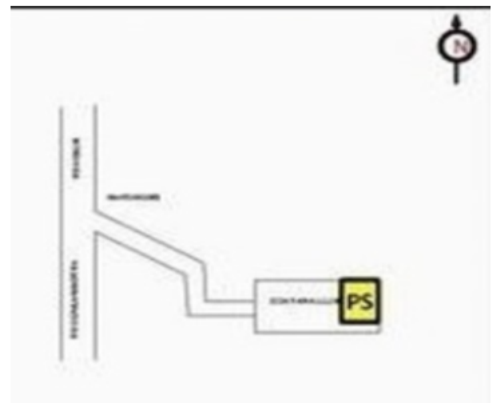

Key MAP View