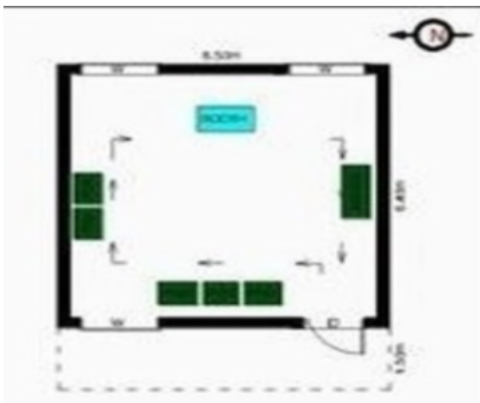

கையொப்பம்

Nazri Naksha

Google Map View

Polling Station Building Front View

Polling Station Front View

Cad View

Key MAP View

| | | | | | | | | | | | |
|----|------------|---|--------------------|----|------------|--|--------------------|----|------------|---|--------------------|
| 1 | ZBC1631076 | பெயர் : சின்னம்மா கணவர் பெயர் : சின்னசாமி வீட்டு எண் : 1 வயது : 62 பாலினம் : பெண் | Photo is available | 2 | ZBC1852664 | பெயர் : முனிரத்தனா கணவர் பெயர் : தியாகராஜ் வீட்டு எண் : 1 வயது : 30 பாலினம் : பெண் | Photo is available | 3 | ZBC3779733 | பெயர் : தாஸ்மிய ஷாஹி தந்தை பெயர் : ஷாஹி.பி ஷாஹி.பி வீட்டு எண் : 1 வயது : 22 பாலினம் : பெண் | Photo is available |
| 4 | ZBC3779741 | பெயர் : அர்ஷிய ஸ் தந்தை பெயர் : ஷாஹி.பி ஷாஹி.பி வீட்டு எண் : 1 வயது : 20 பாலினம் : பெண் | Photo is available | 5 | ZBC3475027 | பெயர் : ஜோதி கணவர் பெயர் : கிருஷ்ணமூர்த்தி வீட்டு எண் : 2/9 வயது : 36 பாலினம் : பெண் | Photo is available | 6 | ZBC3828977 | பெயர் : ம் தேவதர்ஷந் தந்தை பெயர் : முருகன் வீட்டு எண் : 2/11 வயது : 19 பாலினம் : ஆண் | Photo is available |
| 7 | ZBC3029592 | பெயர் : சூடம்மா கணவர் பெயர் : முனியப்பா வீட்டு எண் : 2-39 வயது : 64 பாலினம் : பெண் | Photo is available | 8 | ZBC2233997 | பெயர் : சிக்கமாரம்மா கணவர் பெயர் : முனிராமையா வீட்டு எண் : 2-46 வயது : 79 பாலினம் : பெண் | Photo is available | 9 | ZBC2233989 | பெயர் : மாலா தந்தை பெயர் : முனிராஜ் வீட்டு எண் : 2-46 வயது : 31 பாலினம் : பெண் | Photo is available |
| 10 | ZBC2233955 | பெயர் : முனிராஜ் தந்தை பெயர் : முனிராமையா வீட்டு எண் : 2-49 வயது : 58 பாலினம் : ஆண் | Photo is available | 11 | ZBC2233963 | பெயர் : நாகம்மா கணவர் பெயர் : முனிராஜ் வீட்டு எண் : 2-49 வயது : 49 பாலினம் : பெண் | Photo is available | 12 | ZBC2233971 | பெயர் : சந்திரசேகர் தந்தை பெயர் : முனிராஜ் வீட்டு எண் : 2-49 வயது : 34 பாலினம் : ஆண் | Photo is available |
| 13 | ZBC1852631 | பெயர் : அரவிந்த் குமார் தந்தை பெயர் : உதயகுமார் வீட்டு எண் : 2-69A வயது : 31 பாலினம் : ஆண் | Photo is available | 14 | ZBC3811841 | பெயர் : அர் பூஜா கணவர் பெயர் : அரவிந்த் குமார் யு வீட்டு எண் : 2/69ஏ வயது : 22 பாலினம் : பெண் | Photo is available | 15 | FMS3093382 | பெயர் : முருகன் தந்தை பெயர் : மாரப்பா வீட்டு எண் : 2-118 வயது : 39 பாலினம் : ஆண் | Photo is available |
| 16 | ZBC3585296 | பெயர் : ஷஷிகலா கணவர் பெயர் : முருகேஷ் வீட்டு எண் : 2/118 வயது : 35 பாலினம் : பெண் | Photo is available | 17 | ZBC3817970 | பெயர் : ரசுலித்தா தி தந்தை பெயர் : திம்மராயப்பா வீட்டு எண் : 2/126ஏ வயது : 20 பாலினம் : பெண் | Photo is available | 18 | ZBC3858933 | பெயர் : டி கீர்த்தனா தந்தை பெயர் : தினேஷ் வீட்டு எண் : 2/147 வயது : 24 பாலினம் : பெண் | Photo is available |
| 19 | ZBC3704905 | பெயர் : ஜோதி தந்தை பெயர் : நஞ்சுண்டாச்சாரி வீட்டு எண் : 2/198 வயது : 23 பாலினம் : பெண் | Photo is available | 20 | ZBC3704988 | பெயர் : வசந்தா தந்தை பெயர் : நஞ்சுண்டாச்சாரி வீட்டு எண் : 2/198 வயது : 21 பாலினம் : பெண் | Photo is available | 21 | ZBC3585783 | பெயர் : புஷ்பலதா கணவர் பெயர் : மூணிராஜந் வீட்டு எண் : 2/250-ஏ வயது : 37 பாலினம் : பெண் | Photo is available |
| 22 | ZBC3573839 | பெயர் : அஃப்ரோஜாகாந் தந்தை பெயர் : சலாம்கான் வீட்டு எண் : 2/383-54 வயது : 40 பாலினம் : ஆண் | Photo is available | 23 | ZBC3573862 | பெயர் : மேஹ்ரூண் கணவர் பெயர் : ஆப்ரோக்கான் வீட்டு எண் : 2/383-54 வயது : 32 பாலினம் : பெண் | Photo is available | 24 | ZBC3031390 | பெயர் : சிவசங்கரன் தந்தை பெயர் : நாராயணன் வீட்டு எண் : 2/388 வயது : 59 பாலினம் : ஆண் | Photo is available |
| 25 | FMS3094844 | பெயர் : ரத்னா கணவர் பெயர் : சிவசங்கரன் வீட்டு எண் : 2/388 வயது : 51 பாலினம் : பெண் | Photo is available | 26 | ZBC2587749 | பெயர் : யுவராஜ் தந்தை பெயர் : சிவசங்கர் வீட்டு எண் : 2/388 வயது : 28 பாலினம் : ஆண் | Photo is available | 27 | FMS3014339 | பெயர் : பையாஸ் தந்தை பெயர் : பஷீர் வீட்டு எண் : 2/436 வயது : 53 பாலினம் : ஆண் | Photo is available |
| 28 | FMS3014388 | பெயர் : நார்ஜான் கணவர் பெயர் : பையாஸ் வீட்டு எண் : 2/436 வயது : 47 பாலினம் : பெண் | Photo is available | 29 | ZBC1658491 | பெயர் : முக்தியார் தந்தை பெயர் : பையாஸ் வீட்டு எண் : 2/436 வயது : 31 பாலினம் : ஆண் | Photo is available | 30 | ZBC2065738 | பெயர் : தபசும் தந்தை பெயர் : பாருக் கான் வீட்டு எண் : 2/436 வயது : 30 பாலினம் : பெண் | Photo is available |