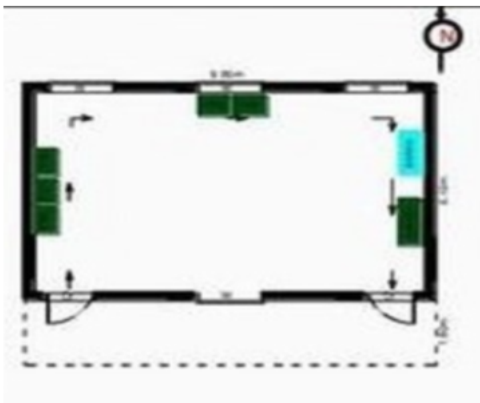

கையொப்பம்

Nazri Naksha

Google Map View

Polling Station Building Front View

Polling Station Front View

Cad View

Key MAP View

| | | | | | |
|--|------------|--|------------|---|------------|
| 1 பெயர் : சோபா கணவர் பெயர்: ஜெயசங்கர் வீட்டு எண் : 1 வயது : 31 பாலினம் : பெண் Photo is available | ZBC1940220 | 2 பெயர் : பாலாஜி தந்தை பெயர்: தயாளன் வீட்டு எண் : 1 வயது : 26 பாலினம் : ஆண் Photo is available | ZBC2661775 | 3 பெயர் : பிரதாப் தாயின் பெயர்: ருக்மணியம்மா வீட்டு எண் : 1B வயது : 30 பாலினம் : ஆண் Photo is available | ZBC1940162 |
| 4 பெயர் : முரளி குமார் தந்தை பெயர்: லகும்பா வீட்டு எண் : 2-56 வயது : 30 பாலினம் : ஆண் Photo is available | ZBC1940196 | 5 பெயர் : சந்தோஷ் தந்தை பெயர்: கோபால் வீட்டு எண் : 2/64 வயது : 26 பாலினம் : ஆண் Photo is available | ZBC2587814 | 6 பெயர் : மோகன் தந்தை பெயர்: ராஜப்பா வீட்டு எண் : 2/74 வயது : 26 பாலினம் : ஆண் Photo is available | ZBC2587855 |
| 7 பெயர் : கவிதா தந்தை பெயர்: திம்மராயப்பா வீட்டு எண் : 2/108 வயது : 26 பாலினம் : பெண் Photo is available | ZBC2587863 | 8 பெயர் : அக்சயா தந்தை பெயர்: ஜகதீஷ் வீட்டு எண் : 2/126 வயது : 23 பாலினம் : பெண் Photo is available | ZBC3263639 | 9 பெயர் : தந்தை பெயர்: சுப்ரமணியம் வீட்டு எண் : 2/126ஏ வயது : 36 பாலினம் : ஆண் Photo is available | ZBC3442332 |
| 10 பெயர் : கணேசன் தந்தை பெயர்: ஆறுமுகம் வீட்டு எண் : 2/126ஏ2 வயது : 46 பாலினம் : ஆண் Photo is available | ZBC3475126 | 11 பெயர் : அண்ணையப்பா தந்தை பெயர்: சின்னப்பா வீட்டு எண் : 2/137 வயது : 55 பாலினம் : ஆண் Photo is available | FMS1445360 | 12 பெயர் : சீனிவாசன் தந்தை பெயர்: விவேகானந்த கவுடு வீட்டு எண் : 3-1 வயது : 66 பாலினம் : ஆண் Photo is available | ZBC3032703 |
| 13 பெயர் : சோபா கணவர் பெயர்: சீனிவாசன் வீட்டு எண் : 3-1 வயது : 56 பாலினம் : பெண் Photo is available | ZBC3032711 | 14 பெயர் : ராதா கணவர் பெயர்: லக்ஷ்மனா வீட்டு எண் : 3-1 வயது : 39 பாலினம் : பெண் Photo is available | ZBC1120633 | 15 பெயர் : நவீன்குமார் தந்தை பெயர்: தேவராஜ் வீட்டு எண் : 3-1 வயது : 31 பாலினம் : ஆண் Photo is available | ZBC1940204 |
| 16 பெயர் : தேவராஜ் தந்தை பெயர்: பைரப்பா வீட்டு எண் : 3-2 வயது : 61 பாலினம் : ஆண் Photo is available | ZBC3032737 | 17 பெயர் : அமுர்தம்மாள் கணவர் பெயர்: தேவராஜ் வீட்டு எண் : 3-2 வயது : 53 பாலினம் : பெண் Photo is available | FMS1444843 | 18 பெயர் : தனுஜா தந்தை பெயர்: தேவராஜ் வீட்டு எண் : 3-2 வயது : 34 பாலினம் : பெண் Photo is available | ZBC0852939 |
| 19 பெயர் : சொன்னம்மா கணவர் பெயர்: பைரப்பா வீட்டு எண் : 3-2-1 வயது : 65 பாலினம் : பெண் Photo is available | ZBC3032752 | S2 20 பெயர் : வெங்கடசாமி தந்தை பெயர்: பைரப்பா வீட்டு எண் : 3-2-1 வயது : 53 பாலினம் : ஆண் Photo is available | ZBC3032760 | 21 பெயர் : உமாபுரீ தந்தை பெயர்: ஜெயராம் வீட்டு எண் : 3-2-71 வயது : 33 பாலினம் : பெண் Photo is available | ZBC1493576 |
| 22 பெயர் : நவீன் குமார் தந்தை பெயர்: ஜெயராம் வீட்டு எண் : 3-2-71 வயது : 30 பாலினம் : ஆண் Photo is available | ZBC1853209 | 23 பெயர் : முனிராஜ் தந்தை பெயர்: பையண்ணா வீட்டு எண் : 3-3 வயது : 49 பாலினம் : ஆண் Photo is available | ZBC3032778 | 24 பெயர் : மஞ்சுளா கணவர் பெயர்: முனிராஜ் வீட்டு எண் : 3-3 வயது : 40 பாலினம் : பெண் Photo is available | FMS5675871 |
| 25 பெயர் : தியாகராஜ் தந்தை பெயர்: கிருஷ்ணப்பா வீட்டு எண் : 3-3E வயது : 42 பாலினம் : ஆண் Photo is available | FMS1444686 | 26 பெயர் : திம்மராயப்பா தந்தை பெயர்: புட்டையா வீட்டு எண் : 3-4 வயது : 86 பாலினம் : ஆண் Photo is available | ZBC3032786 | 27 பெயர் : இராஜம்மா கணவர் பெயர்: திம்மராயப்பா வீட்டு எண் : 3-4 வயது : 76 பாலினம் : பெண் Photo is available | ZBC3032794 |
| 28 பெயர் : முனிராசு தந்தை பெயர்: திம்மராயப்பா வீட்டு எண் : 3-4 வயது : 37 பாலினம் : ஆண் Photo is available | FMS6097356 | 29 பெயர் : சுப்ரமணி தந்தை பெயர்: திம்மராயப்பா வீட்டு எண் : 3-5 வயது : 49 பாலினம் : ஆண் Photo is available | ZBC3032810 | 30 பெயர் : கலாவதி கணவர் பெயர்: சுப்ரமணி வீட்டு எண் : 3-5 வயது : 43 பாலினம் : பெண் Photo is available | FMS5675897 |