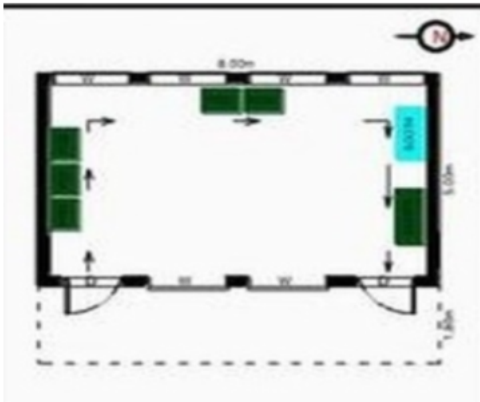

கையொப்பம்

Nazri Naksha

Google Map View

Polling Station Building Front View

Polling Station Front View

Cad View

Key MAP View

| | | | | | |
|---|----------------------------------|--|----------------------------------|---|----------------------------------|
| 1 பெயர் : பிரகாஷ் தந்தை பெயர்: நஞ்சுண்ட ரெட்டி வீட்டு எண் : 1 வயது : 59 பாலினம் : ஆண் | ZBC0854018 Photo is available | 2 பெயர் : முனிசாமி தந்தை பெயர்: முனியப்பா வீட்டு எண் : 1 வயது : 51 பாலினம் : ஆண் | ZBC0983726 Photo is available | 3 பெயர் : லஷ்மி கணவர் பெயர்: அசோக் வீட்டு எண் : 1 வயது : 42 பாலினம் : பெண் | FMS6097075 Photo is available |
| 4 பெயர் : கவிதா கணவர் பெயர்: சந்திரசேகர் வீட்டு எண் : 1 வயது : 41 பாலினம் : பெண் | ZBC1120799 Photo is available | 5 பெயர் : விமலா கணவர் பெயர்: பிரசாத் வீட்டு எண் : 1 வயது : 37 பாலினம் : பெண் | ZBC0983783 Photo is available | 6 பெயர் : கவிதா தந்தை பெயர்: மூர்த்தி வீட்டு எண் : 1 வயது : 35 பாலினம் : பெண் | ZBC0983437 Photo is available |
| 7 பெயர் : மணி தந்தை பெயர்: முனியப்பா வீட்டு எண் : 1 வயது : 31 பாலினம் : ஆண் | ZBC1553304 Photo is available | 8 பெயர் : சரவணக்குமார் தந்தை பெயர்: திம்மராயப்பா வீட்டு எண் : 1 வயது : 29 பாலினம் : ஆண் | ZBC2217792 Photo is available | 9 பெயர் : யோகா பிரபா கணவர் பெயர்: முருகன் வீட்டு எண் : 1 வயது : 28 பாலினம் : பெண் | ZBC3362258 Photo is available |
| 10 பெயர் : கனகராஜ் தந்தை பெயர்: கிருஷ்ணப்பா வீட்டு எண் : 1 வயது : 27 பாலினம் : ஆண் | ZBC3441110 Photo is available | 11 பெயர் : லக்ஷ்மம்மா கணவர் பெயர்: மரியப்பா வீட்டு எண் : 1-1 வயது : 50 பாலினம் : பெண் | ZBC0348946 Photo is available | 12 பெயர் : மரியப்பா தந்தை பெயர்: செம்பய்யா வீட்டு எண் : 1-1 வயது : 49 பாலினம் : ஆண் | ZBC0348938 Photo is available |
| 13 பெயர் : பிரவீன் குமார் தந்தை பெயர்: முருகேஷ் வீட்டு எண் : 1/1 வயது : 27 பாலினம் : ஆண் | ZBC3221983 Photo is available | 14 பெயர் : ராஜேஷ் தந்தை பெயர்: நாகராஜா வீட்டு எண் : 1-2 வயது : 30 பாலினம் : ஆண் | ZBC1853332 Photo is available | 15 பெயர் : சூதா கணவர் பெயர்: முனிராஜ் வீட்டு எண் : 1-3 வயது : 45 பாலினம் : பெண் | FMS1443365 Photo is available |
| 16 பெயர் : பானுமதி தந்தை பெயர்: முனிராஜ் வீட்டு எண் : 1/3 வயது : 25 பாலினம் : பெண் | ZBC2659753 Photo is available | 17 பெயர் : ஷோபா கணவர் பெயர்: ஸ்ரீதர் வீட்டு எண் : 1-3D வயது : 40 பாலினம் : பெண் | ZBC0853994 Photo is available | 18 பெயர் : சின்னப்பா தந்தை பெயர்: முனியப்பா வீட்டு எண் : 1-4 வயது : 65 பாலினம் : ஆண் | ZBC2970952 Photo is available |
| 19 பெயர் : பூங்கொடியம்மா கணவர் பெயர்: சின்னப்பா வீட்டு எண் : 1-4 வயது : 61 பாலினம் : பெண் | FMS1442656 Photo is available | 20 பெயர் : ராஜா தந்தை பெயர்: சின்னப்பா வீட்டு எண் : 1-4 வயது : 46 பாலினம் : ஆண் | FMS1442664 Photo is available | 21 பெயர் : லட்சுமி கணவர் பெயர்: சின்னப்பா வீட்டு எண் : 1-4 வயது : 43 பாலினம் : பெண் | ZBC1494871 Photo is available |
| 22 பெயர் : மீனா கணவர் பெயர்: ராஜா வீட்டு எண் : 1-4 வயது : 39 பாலினம் : பெண் | FMS5675079 Photo is available | 23 பெயர் : பிந்து தந்தை பெயர்: ஸ்ரீனிவாஸ் ரெட்டி வீட்டு எண் : 1/4-1 வயது : 24 பாலினம் : பெண் | ZBC322148 Photo is available | 24 பெயர் : மஞ்சுநாத் தந்தை பெயர்: முனிராஜ் வீட்டு எண் : 1-4-8 வயது : 26 பாலினம் : ஆண் | ZBC2587905 Photo is available |
| 25 பெயர் : பத்மா இதரர் பெயர்: ஷோபாப்பாபு வீட்டு எண் : 1-4B வயது : 36 பாலினம் : பெண் | ZBC0853986 Photo is available | 26 பெயர் : ராமசந்திரரெட்டி தந்தை பெயர்: கிருஷ்ணரெட்டி வீட்டு எண் : 1-5 வயது : 80 பாலினம் : ஆண் | FMS1443571 Photo is available | 27 பெயர் : சாவித்திரியம்மா கணவர் பெயர்: ராமசந்திரரெட்டி வீட்டு எண் : 1-5 வயது : 71 பாலினம் : பெண் | ZBC2970960 Photo is available |
| 28 பெயர் : ஸ்ரீதர் தந்தை பெயர்: ராமசந்திரரெட்டி வீட்டு எண் : 1-5 வயது : 48 பாலினம் : ஆண் | FMS3077104 Photo is available | # 29 பெயர் : க புரொக்கிலா கணவர் பெயர்: ஜான் தினகரன் வீட்டு எண் : 1-5 வயது : 39 பாலினம் : பெண் | ZBC2503589 Photo is available | 30 பெயர் : நாராயணரெட்டி தந்தை பெயர்: சந்திரரெட்டி வீட்டு எண் : 1-6 வயது : 84 பாலினம் : ஆண் | ZBC2970978 Photo is available |