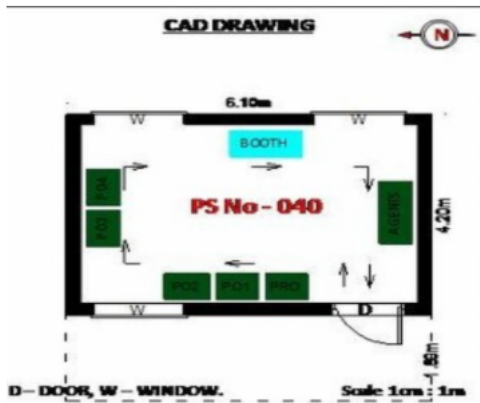

Google Map View

Polling Station Building Front View

Polling Station Front View

Cad View

Key MAP View

சட்டமன்றத் தொகுதியின் எண் மற்றும் பெயர் : 55-ஓசூர்  
பிரிவு எண் மற்றும் பெயர் 1-பேகேபள்ளி (வ.கி) மற்றும் (ஊ), நல்லூர் அக்ரஹாரம் வார்டு 2