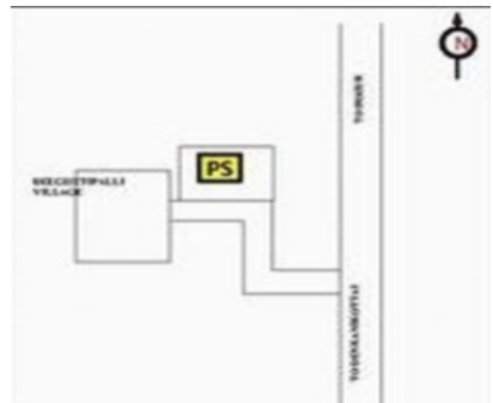

### 4. வாக்காளர்களின் எண்ணிக்கை

தொடங்கும் வரிசை எண்	முடியும் வரிசை எண்.	நிகர வாக்காளர்களின் எண்ணிக்கை			
		ஆண்	பெண்	மூன்றாம் பாலினம்	மொத்தம்
1	328	166	162	0	328

கையொப்பம்

Nazri Naksha

Google Map View

Polling Station Building Front View

Polling Station Front View

Cad View

Key MAP View