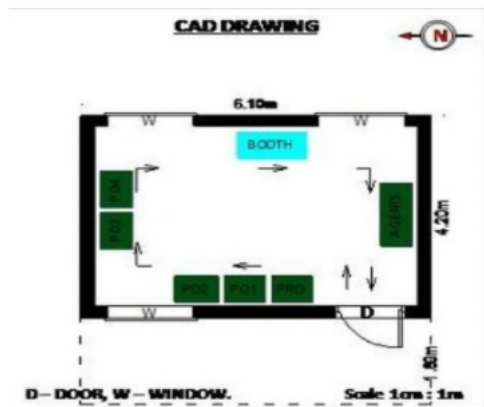

Google Map View

Polling Station Building Front View

Polling Station Front View

Cad View

Key MAP View

1 பெயர் : கிருஷ்ணப்பா தந்தை பெயர்: விரப்பா வீட்டு எண் : 1 வயது : 91 பாலினம் : ஆண்	ZBC2798130 Photo is available	2 பெயர் : நாகராஜ் தந்தை பெயர்: தாளப்பா வீட்டு எண் : 1 வயது : 81 பாலினம் : ஆண்	FMS1387240 Photo is available	3 பெயர் : பெத்தபுட்டமரியப்பா தந்தை பெயர்: இரப்பா வீட்டு எண் : 1 வயது : 79 பாலினம் : ஆண்	ZBC2798163 Photo is available
4 பெயர் : சின்னபுட்டமரியப்பா தந்தை பெயர்: நாகப்பா வீட்டு எண் : 1 வயது : 79 பாலினம் : ஆண்	FMS1388180 Photo is available	5 பெயர் : ஆம்மையம்மா கணவர் பெயர்: சென்னராஜ் வீட்டு எண் : 1 வயது : 76 பாலினம் : பெண்	ZBC2798171 Photo is available	6 பெயர் : வெங்கட்டம்மா கணவர் பெயர்: கிருஷ்ணப்பா கிருஷ்ணப்பா வீட்டு எண் : 1 வயது : 75 பாலினம் : பெண்	ZBC2365211 Photo is available
# 7 பெயர் : மதனகிரியம்மா கணவர் பெயர்: நஞ்சப்பா வீட்டு எண் : 1 வயது : 71 பாலினம் : பெண்	ZBC2798213 Photo is available	8 பெயர் : ராஜம்மா கணவர் பெயர்: சின்னபுட்டமரியப்பா வீட்டு எண் : 1 வயது : 69 பாலினம் : பெண்	ZBC2798239 Photo is available	9 பெயர் : கவுரம்மா கணவர் பெயர்: சென்னப்பா வீட்டு எண் : 1 வயது : 68 பாலினம் : பெண்	ZBC2798247 Photo is available
10 பெயர் : ச கிருஷ்ணசாமி தந்தை பெயர்: சின்னசாமி வீட்டு எண் : 1 வயது : 68 பாலினம் : ஆண்	ZBC3896297 Photo is available	11 பெயர் : ஜெயம்மா கணவர் பெயர்: திம்மராயப்பா வீட்டு எண் : 1 வயது : 66 பாலினம் : பெண்	ZBC2794873 Photo is available	12 பெயர் : வெங்கட்டகிரியம்மா கணவர் பெயர்: ராஜப்பா வீட்டு எண் : 1 வயது : 61 பாலினம் : பெண்	FMS1966647 Photo is available
13 பெயர் : காந்தம்மா கணவர் பெயர்: கிருஷ்ணப்பா வீட்டு எண் : 1 வயது : 61 பாலினம் : பெண்	ZBC2794881 Photo is available	14 பெயர் : சாந்தம்மா கணவர் பெயர்: சந்திரமௌலி வீட்டு எண் : 1 வயது : 61 பாலினம் : பெண்	ZBC2794899 Photo is available	15 பெயர் : ஜோதியம்மா கணவர் பெயர்: சாந்தப்பா வீட்டு எண் : 1 வயது : 61 பாலினம் : பெண்	ZBC2794907 Photo is available
16 பெயர் : பசவப்பா தந்தை பெயர்: நஞ்சப்பா வீட்டு எண் : 1 வயது : 61 பாலினம் : ஆண்	ZBC2794915 Photo is available	17 பெயர் : சிக்கன்னா தந்தை பெயர்: பாப்பையா வீட்டு எண் : 1 வயது : 61 பாலினம் : ஆண்	ZBC2794923 Photo is available	18 பெயர் : ரத்னம்மா கணவர் பெயர்: சந்திரசேகர் வீட்டு எண் : 1 வயது : 61 பாலினம் : பெண்	ZBC2794931 Photo is available
19 பெயர் : அமராவதி கணவர் பெயர்: லட்சுமையா வீட்டு எண் : 1 வயது : 61 பாலினம் : பெண்	ZBC2794949 Photo is available	20 பெயர் : கானத்தம்மா கணவர் பெயர்: வெங்கட்டராமச்சாரி வீட்டு எண் : 1 வயது : 60 பாலினம் : பெண்	ZBC1862564 Photo is available	21 பெயர் : நாகரத்னம்மா தாயின் பெயர்: ராமமூர்த்தி வீட்டு எண் : 1 வயது : 60 பாலினம் : பெண்	ZBC1862481 Photo is available
22 பெயர் : கமலம்மா கணவர் பெயர்: பசவராஜ் வீட்டு எண் : 1 வயது : 57 பாலினம் : பெண்	ZBC2794956 Photo is available	23 பெயர் : சென்னராஜ் தந்தை பெயர்: சென்னராஜ் வீட்டு எண் : 1 வயது : 51 பாலினம் : ஆண்	ZBC2794972 Photo is available	24 பெயர் : நாராயணம்மா கணவர் பெயர்: சின்னமுனியப்பா வீட்டு எண் : 1 வயது : 51 பாலினம் : பெண்	ZBC2794980 Photo is available
25 பெயர் : முனிசாமி தந்தை பெயர்: நஞ்சப்பா வீட்டு எண் : 1 வயது : 50 பாலினம் : ஆண்	ZBC1278225 Photo is available	26 பெயர் : சுரேஷ் தந்தை பெயர்: சென்னமூர்த்தி வீட்டு எண் : 1 வயது : 49 பாலினம் : ஆண்	ZBC2794998 Photo is available	27 பெயர் : அமராவதி கணவர் பெயர்: ரவிச்சந்திரன் வீட்டு எண் : 1 வயது : 49 பாலினம் : பெண்	FMS1963248 Photo is available
28 பெயர் : சுப்ரமணி தந்தை பெயர்: நஞ்சப்பா வீட்டு எண் : 1 வயது : 49 பாலினம் : ஆண்	FMS1858778 Photo is available	29 பெயர் : நாராயணமூர்த்தி தந்தை பெயர்: சின்னபுட்டமரியப்பா வீட்டு எண் : 1 வயது : 48 பாலினம் : ஆண்	FMS1387042 Photo is available	30 பெயர் : ராமசந்திரன் தந்தை பெயர்: சுப்ரமணி வீட்டு எண் : 1 வயது : 48 பாலினம் : ஆண்	ZBC1278027 Photo is available