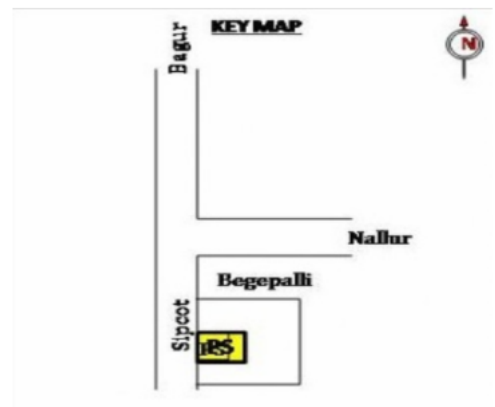

Google Map View

Polling Station Building Front View

Polling Station Front View

Cad View

Key MAP View

1 பெயர் : கிருஷ்ணப்பா தந்தை பெயர்: விரப்பா வீட்டு எண் : 1 வயது : 91 பாலினம் : ஆண்	ZBC2798130 Photo is available	2 பெயர் : நாகராஜ் தந்தை பெயர்: தாளப்பா வீட்டு எண் : 1 வயது : 81 பாலினம் : ஆண்	FMS1387240 Photo is available	3 பெயர் : பெத்தபுட்டமரியப்பா தந்தை பெயர்: இரப்பா வீட்டு எண் : 1 வயது : 79 பாலினம் : ஆண்	ZBC2798163 Photo is available
4 பெயர் : சின்னபுட்டமரியப்பா தந்தை பெயர்: நாகப்பா வீட்டு எண் : 1 வயது : 79 பாலினம் : ஆண்	FMS1388180 Photo is available	5 பெயர் : ஆம்மையம்மா கணவர் பெயர்: சென்னராஜ் வீட்டு எண் : 1 வயது : 76 பாலினம் : பெண்	ZBC2798171 Photo is available	6 பெயர் : வெங்கட்டம்மா கணவர் பெயர்: கிருஷ்ணப்பா கிருஷ்ணப்பா வீட்டு எண் : 1 வயது : 75 பாலினம் : பெண்	ZBC2365211 Photo is available
# 7 பெயர் : மதனகிரியம்மா கணவர் பெயர்: நஞ்சப்பா வீட்டு எண் : 1 வயது : 71 பாலினம் : பெண்	ZBC2798213 Photo is available	8 பெயர் : ராஜம்மா கணவர் பெயர்: சின்னபுட்டமரியப்பா வீட்டு எண் : 1 வயது : 69 பாலினம் : பெண்	ZBC2798239 Photo is available	9 பெயர் : கவுரம்மா கணவர் பெயர்: சென்னப்பா வீட்டு எண் : 1 வயது : 68 பாலினம் : பெண்	ZBC2798247 Photo is available
10 பெயர் : ச கிருஷ்ணசாமி தந்தை பெயர்: சின்னசாமி வீட்டு எண் : 1 வயது : 68 பாலினம் : ஆண்	ZBC3896297 Photo is available	11 பெயர் : ஜெயம்மா கணவர் பெயர்: திம்மராயப்பா வீட்டு எண் : 1 வயது : 66 பாலினம் : பெண்	ZBC2794873 Photo is available	12 பெயர் : வெங்கட்டகிரியம்மா கணவர் பெயர்: ராஜப்பா வீட்டு எண் : 1 வயது : 61 பாலினம் : பெண்	FMS1966647 Photo is available
13 பெயர் : காந்தம்மா கணவர் பெயர்: கிருஷ்ணப்பா வீட்டு எண் : 1 வயது : 61 பாலினம் : பெண்	ZBC2794881 Photo is available	14 பெயர் : சாந்தம்மா கணவர் பெயர்: சந்திரமௌலி வீட்டு எண் : 1 வயது : 61 பாலினம் : பெண்	ZBC2794899 Photo is available	15 பெயர் : ஜோதியம்மா கணவர் பெயர்: சாந்தப்பா வீட்டு எண் : 1 வயது : 61 பாலினம் : பெண்	ZBC2794907 Photo is available
16 பெயர் : பசவப்பா தந்தை பெயர்: நஞ்சப்பா வீட்டு எண் : 1 வயது : 61 பாலினம் : ஆண்	ZBC2794915 Photo is available	17 பெயர் : சிக்கன்னா தந்தை பெயர்: பாப்பையா வீட்டு எண் : 1 வயது : 61 பாலினம் : ஆண்	ZBC2794923 Photo is available	18 பெயர் : ரத்னம்மா கணவர் பெயர்: சந்திரசேகர் வீட்டு எண் : 1 வயது : 61 பாலினம் : பெண்	ZBC2794931 Photo is available
19 பெயர் : அமராவதி கணவர் பெயர்: லட்சுமையா வீட்டு எண் : 1 வயது : 61 பாலினம் : பெண்	ZBC2794949 Photo is available	20 பெயர் : கானத்தம்மா கணவர் பெயர்: வெங்கட்டராமச்சாரி வீட்டு எண் : 1 வயது : 60 பாலினம் : பெண்	ZBC1862564 Photo is available	21 பெயர் : நாகரத்னம்மா தாயின் பெயர்: ராமமூர்த்தி வீட்டு எண் : 1 வயது : 60 பாலினம் : பெண்	ZBC1862481 Photo is available
22 பெயர் : கமலம்மா கணவர் பெயர்: பசவராஜ் வீட்டு எண் : 1 வயது : 57 பாலினம் : பெண்	ZBC2794956 Photo is available	23 பெயர் : சென்னராஜ் தந்தை பெயர்: சென்னராஜ் வீட்டு எண் : 1 வயது : 51 பாலினம் : ஆண்	ZBC2794972 Photo is available	24 பெயர் : நாராயணம்மா கணவர் பெயர்: சின்னமுனியப்பா வீட்டு எண் : 1 வயது : 51 பாலினம் : பெண்	ZBC2794980 Photo is available
25 பெயர் : முனிசாமி தந்தை பெயர்: நஞ்சப்பா வீட்டு எண் : 1 வயது : 50 பாலினம் : ஆண்	ZBC1278225 Photo is available	26 பெயர் : சுரேஷ் தந்தை பெயர்: சென்னமூர்த்தி வீட்டு எண் : 1 வயது : 49 பாலினம் : ஆண்	ZBC2794998 Photo is available	27 பெயர் : அமராவதி கணவர் பெயர்: ரவிச்சந்திரன் வீட்டு எண் : 1 வயது : 49 பாலினம் : பெண்	FMS1963248 Photo is available
28 பெயர் : சுப்ரமணி தந்தை பெயர்: நஞ்சப்பா வீட்டு எண் : 1 வயது : 49 பாலினம் : ஆண்	FMS1858778 Photo is available	29 பெயர் : நாராயணமூர்த்தி தந்தை பெயர்: சின்னபுட்டமரியப்பா வீட்டு எண் : 1 வயது : 48 பாலினம் : ஆண்	FMS1387042 Photo is available	30 பெயர் : ராமசந்திரன் தந்தை பெயர்: சுப்ரமணி வீட்டு எண் : 1 வயது : 48 பாலினம் : ஆண்	ZBC1278027 Photo is available