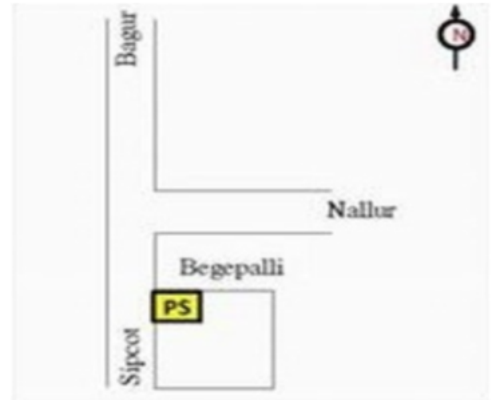

Key MAP View