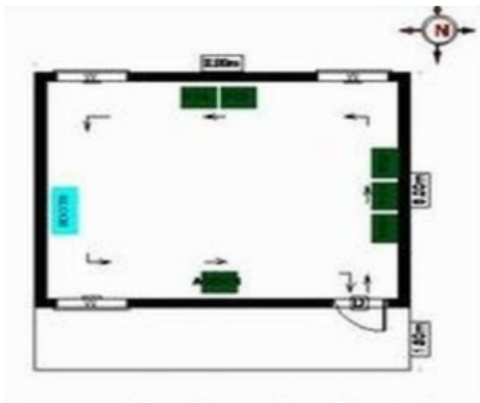

வாக்காளர் பதிவு அலுவலரின்
கையொப்பம்

Nazri Naksha

Google Map View

Polling Station Building Front View

Polling Station Front View

Cad View

Key MAP View

1 பெயர் : பிரேந்தர் சிங் தந்தை பெயர்: ரஞ்சித் சிங் வீட்டு எண் : 1 வயது : 69 பாலினம் : ஆண் Photo is available	ZBC2073419	2 பெயர் : பெத்தன்னசாமி தந்தை பெயர்: ராஜகனி வீட்டு எண் : 1 வயது : 54 பாலினம் : ஆண் Photo is available	ZBC1523505	3 பெயர் : சந்திரன் தந்தை பெயர்: முனியப்பா வீட்டு எண் : 1 வயது : 53 பாலினம் : ஆண் Photo is available	ZBC1039700
4 பெயர் : துரைராஜ் தந்தை பெயர்: இலட்சுமணன் வீட்டு எண் : 1 வயது : 51 பாலினம் : ஆண் Photo is available	ZBC1961135	5 பெயர் : வெள்ளியங்கிரி தந்தை பெயர்: ரங்கன் வீட்டு எண் : 1 வயது : 49 பாலினம் : ஆண் Photo is available	ZBC1038702	6 பெயர் : மாதேஸ் தந்தை பெயர்: நாராயணஆச்சாரி வீட்டு எண் : 1 வயது : 47 பாலினம் : ஆண் Photo is available	ZBC2073500
7 பெயர் : லட்சுமி கணவர் பெயர்: முனியப்பன் வீட்டு எண் : 1 வயது : 45 பாலினம் : பெண் Photo is available	ZBC1039718	8 பெயர் : மஞ்சநாத் தந்தை பெயர்: முனியப்பா வீட்டு எண் : 1 வயது : 45 பாலினம் : ஆண் Photo is available	FMS1947019	9 பெயர் : சரளா கணவர் பெயர்: பாபு வீட்டு எண் : 1 வயது : 43 பாலினம் : பெண் Photo is available	ZBC1863612
10 பெயர் : ரமணி கணவர் பெயர்: மாதேஸ் வீட்டு எண் : 1 வயது : 42 பாலினம் : பெண் Photo is available	ZBC2073567	11 பெயர் : நந்தினி கணவர் பெயர்: வெள்ளியங்கிரி வீட்டு எண் : 1 வயது : 41 பாலினம் : பெண் Photo is available	ZBC1038694	12 பெயர் : பல்லவி வெ கணவர் பெயர்: கிரிராஜ் வீட்டு எண் : 1 வயது : 41 பாலினம் : பெண் Photo is available	ZBC1806553
13 பெயர் : சந்தனா தேவி கணவர் பெயர்: சஞ்சய் சிங் வீட்டு எண் : 1 வயது : 40 பாலினம் : பெண் Photo is available	ZBC2073427	14 பெயர் : கோகிலா கணவர் பெயர்: மோகன்குமார் வீட்டு எண் : 1 வயது : 40 பாலினம் : பெண் Photo is available	ZBC0803718	15 பெயர் : வாணிமுத் கணவர் பெயர்: ஸ்ரீனிவாஸ் வீட்டு எண் : 1 வயது : 37 பாலினம் : பெண் Photo is available	ZBC1523885
16 பெயர் : சிவா தந்தை பெயர்: பசவராஜ் வீட்டு எண் : 1 வயது : 36 பாலினம் : ஆண் Photo is available	ZBC1038744	17 பெயர் : தேவராஜ் தந்தை பெயர்: பெத்தாரெட்டி வீட்டு எண் : 1 வயது : 36 பாலினம் : ஆண் Photo is available	ZBC1039023	18 பெயர் : சத்தியா கணவர் பெயர்: கருணாநிதி வீட்டு எண் : 1 வயது : 35 பாலினம் : பெண் Photo is available	ZBC1039437
19 பெயர் : ஸ்ரீராஜிப் மல்லா தந்தை பெயர்: அஜிதயா மல்லா வீட்டு எண் : 1 வயது : 34 பாலினம் : ஆண் Photo is available	ZBC2317477	20 பெயர் : அனிதா கணவர் பெயர்: மதி வீட்டு எண் : 1 வயது : 33 பாலினம் : பெண் Photo is available	ZBC3409208	21 பெயர் : லட்சுமி தந்தை பெயர்: குட்டியப்பா வீட்டு எண் : 1 வயது : 31 பாலினம் : பெண் Photo is available	ZBC1863554
22 பெயர் : முத்துகிருஷ்ணன் தந்தை பெயர்: கோபால் வீட்டு எண் : 1 வயது : 29 பாலினம் : ஆண் Photo is available	ZBC1863521	23 பெயர் : சுமா கணவர் பெயர்: சுரேஷ் வீட்டு எண் : 1 வயது : 24 பாலினம் : பெண் Photo is available	ZBC3477858	24 பெயர் : கூந்தன் குமார் தந்தை பெயர்: அவதேஷ் குமார் வீட்டு எண் : 1 வயது : 22 பாலினம் : ஆண் Photo is available	ZBC3536539
25 பெயர் : குமுதா தந்தை பெயர்: விஜயகுமார் வீட்டு எண் : 1 வயது : 22 பாலினம் : பெண் Photo is available	ZBC3580610	26 பெயர் : பரதன் இதரர் பெயர்: கிருஷ்ணமூர்த்தி வீட்டு எண் : 1 வயது : 20 பாலினம் : ஆண் Photo is available	ZBC3870235	27 பெயர் : பாக்யா கணவர் பெயர்: சுப்பே கவுடா வீட்டு எண் : 1-19C-11 வயது : 50 பாலினம் : பெண் Photo is available	ZBC0022137
28 பெயர் : வரலட்சுமி கணவர் பெயர்: ராஜப்பா வீட்டு எண் : 1-40 வயது : 40 பாலினம் : பெண் Photo is available	ZBC1524131	29 பெயர் : வரலட்சுமி கணவர் பெயர்: சீனிவாசன் வீட்டு எண் : 1-96 வயது : 47 பாலினம் : பெண் Photo is available	ZBC1523059	30 பெயர் : சீனிவாசன் தந்தை பெயர்: வெங்கடாஜலப்பா வீட்டு எண் : 1-96A வயது : 57 பாலினம் : ஆண் Photo is available	ZBC1523224