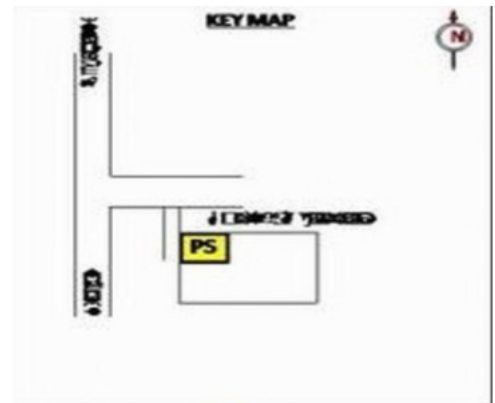

வாக்காளர் பதிவு அலுவலரின்
கையொப்பம்

Nazri Naksha

Google Map View

Polling Station Building Front View

Polling Station Front View

Cad View

Key MAP View

1 பெயர் : பிரேந்தர் சிங் தந்தை பெயர்: ரஞ்சித் சிங் வீட்டு எண் : 1 வயது : 69 பாலினம் : ஆண் Photo is available	ZBC2073419	2 பெயர் : பெத்தன்னசாமி தந்தை பெயர்: ராஜகனி வீட்டு எண் : 1 வயது : 54 பாலினம் : ஆண் Photo is available	ZBC1523505	3 பெயர் : சந்திரன் தந்தை பெயர்: முனியப்பா வீட்டு எண் : 1 வயது : 53 பாலினம் : ஆண் Photo is available	ZBC1039700
4 பெயர் : துரைராஜ் தந்தை பெயர்: இலட்சுமணன் வீட்டு எண் : 1 வயது : 51 பாலினம் : ஆண் Photo is available	ZBC1961135	5 பெயர் : வெள்ளியங்கிரி தந்தை பெயர்: ரங்கன் வீட்டு எண் : 1 வயது : 49 பாலினம் : ஆண் Photo is available	ZBC1038702	6 பெயர் : மாதேஸ் தந்தை பெயர்: நாராயணஆச்சாரி வீட்டு எண் : 1 வயது : 47 பாலினம் : ஆண் Photo is available	ZBC2073500
7 பெயர் : லட்சுமி கணவர் பெயர்: முனியப்பன் வீட்டு எண் : 1 வயது : 45 பாலினம் : பெண் Photo is available	ZBC1039718	8 பெயர் : மஞ்சநாத் தந்தை பெயர்: முனியப்பா வீட்டு எண் : 1 வயது : 45 பாலினம் : ஆண் Photo is available	FMS1947019	9 பெயர் : சரளா கணவர் பெயர்: பாபு வீட்டு எண் : 1 வயது : 43 பாலினம் : பெண் Photo is available	ZBC1863612
10 பெயர் : ரமணி கணவர் பெயர்: மாதேஸ் வீட்டு எண் : 1 வயது : 42 பாலினம் : பெண் Photo is available	ZBC2073567	11 பெயர் : நந்தினி கணவர் பெயர்: வெள்ளியங்கிரி வீட்டு எண் : 1 வயது : 41 பாலினம் : பெண் Photo is available	ZBC1038694	12 பெயர் : பல்லவி வெ கணவர் பெயர்: கிரிராஜ் வீட்டு எண் : 1 வயது : 41 பாலினம் : பெண் Photo is available	ZBC1806553
13 பெயர் : சந்தனா தேவி கணவர் பெயர்: சஞ்சய் சிங் வீட்டு எண் : 1 வயது : 40 பாலினம் : பெண் Photo is available	ZBC2073427	14 பெயர் : கோகிலா கணவர் பெயர்: மோகன்குமார் வீட்டு எண் : 1 வயது : 40 பாலினம் : பெண் Photo is available	ZBC0803718	15 பெயர் : வாணிமுத் கணவர் பெயர்: ஸ்ரீனிவாஸ் வீட்டு எண் : 1 வயது : 37 பாலினம் : பெண் Photo is available	ZBC1523885
16 பெயர் : சிவா தந்தை பெயர்: பசவராஜ் வீட்டு எண் : 1 வயது : 36 பாலினம் : ஆண் Photo is available	ZBC1038744	17 பெயர் : தேவராஜ் தந்தை பெயர்: பெத்தாரெட்டி வீட்டு எண் : 1 வயது : 36 பாலினம் : ஆண் Photo is available	ZBC1039023	18 பெயர் : சத்தியா கணவர் பெயர்: கருணாநிதி வீட்டு எண் : 1 வயது : 35 பாலினம் : பெண் Photo is available	ZBC1039437
19 பெயர் : ஸ்ரீராஜிப் மல்லா தந்தை பெயர்: அஜிதயா மல்லா வீட்டு எண் : 1 வயது : 34 பாலினம் : ஆண் Photo is available	ZBC2317477	20 பெயர் : அனிதா கணவர் பெயர்: மதி வீட்டு எண் : 1 வயது : 33 பாலினம் : பெண் Photo is available	ZBC3409208	21 பெயர் : லட்சுமி தந்தை பெயர்: குட்டியப்பா வீட்டு எண் : 1 வயது : 31 பாலினம் : பெண் Photo is available	ZBC1863554
22 பெயர் : முத்துகிருஷ்ணன் தந்தை பெயர்: கோபால் வீட்டு எண் : 1 வயது : 29 பாலினம் : ஆண் Photo is available	ZBC1863521	23 பெயர் : சுமா கணவர் பெயர்: சுரேஷ் வீட்டு எண் : 1 வயது : 24 பாலினம் : பெண் Photo is available	ZBC3477858	24 பெயர் : கூந்தன் குமார் தந்தை பெயர்: அவதேஷ் குமார் வீட்டு எண் : 1 வயது : 22 பாலினம் : ஆண் Photo is available	ZBC3536539
25 பெயர் : குமுதா தந்தை பெயர்: விஜயகுமார் வீட்டு எண் : 1 வயது : 22 பாலினம் : பெண் Photo is available	ZBC3580610	26 பெயர் : பரதன் இதரர் பெயர்: கிருஷ்ணமூர்த்தி வீட்டு எண் : 1 வயது : 20 பாலினம் : ஆண் Photo is available	ZBC3870235	27 பெயர் : பாக்யா கணவர் பெயர்: சுப்பே கவுடா வீட்டு எண் : 1-19C-11 வயது : 50 பாலினம் : பெண் Photo is available	ZBC0022137
28 பெயர் : வரலட்சுமி கணவர் பெயர்: ராஜப்பா வீட்டு எண் : 1-40 வயது : 40 பாலினம் : பெண் Photo is available	ZBC1524131	29 பெயர் : வரலட்சுமி கணவர் பெயர்: சீனிவாசன் வீட்டு எண் : 1-96 வயது : 47 பாலினம் : பெண் Photo is available	ZBC1523059	30 பெயர் : சீனிவாசன் தந்தை பெயர்: வெங்கடாஜலப்பா வீட்டு எண் : 1-96A வயது : 57 பாலினம் : ஆண் Photo is available	ZBC1523224