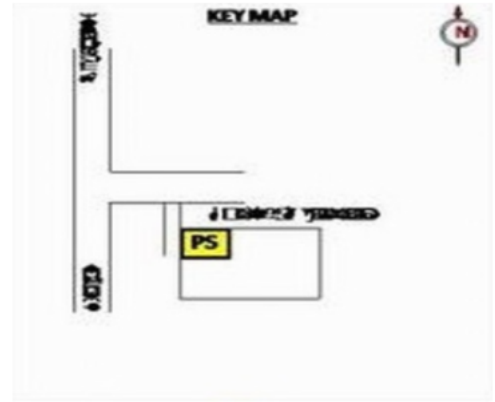

வாக்காளர் பதிவு அலுவலரின்
கையொப்பம்

Nazri Naksha

Google Map View

Polling Station Building Front View

Polling Station Front View

Cad View

Key MAP View

1 பெயர் : வளர்மதி கணவர் பெயர் : சுந்தரமூர்த்தி வீட்டு எண் : 1 வயது : 41 பாலினம் : பெண்	ZBC2227643 Photo is available	2 பெயர் : வெங்கடேஷ் மணி தந்தை பெயர் : மணி வீட்டு எண் : 1 வயது : 39 பாலினம் : ஆண்	ZBC3678935 Photo is available	3 பெயர் : சுப்புலட்சுமி கணவர் பெயர் : மாரிமுத்து வீட்டு எண் : 1 வயது : 37 பாலினம் : பெண்	ZBC2227619 Photo is available
4 பெயர் : யசோதா கணவர் பெயர் : வினோத்குமார் வீட்டு எண் : 1 வயது : 35 பாலினம் : பெண்	ZBC1863893 Photo is available	5 பெயர் : பவித்ரா கணவர் பெயர் : சுரேஷ் வீட்டு எண் : 1 வயது : 31 பாலினம் : பெண்	ZBC2366599 Photo is available	6 பெயர் : லட்சுமி கணவர் பெயர் : வெங்கடேஷ் வீட்டு எண் : 1 வயது : 31 பாலினம் : பெண்	ZBC3625241 Photo is available
7 பெயர் : முனிஸ்வாமி எல்லப்பா தந்தை பெயர் : எல்லப்பா வீட்டு எண் : 1 வயது : 25 பாலினம் : ஆண்	ZBC3705134 Photo is available	8 பெயர் : லக்ஷ்மியம்மா கணவர் பெயர் : முனியப்பா வீட்டு எண் : 1/17 வயது : 66 பாலினம் : பெண்	ZBC3706694 Photo is available	9 பெயர் : வெங்கடேஷ் தாயின் பெயர் : லக்ஷ்மியம்மா வீட்டு எண் : 1/17 வயது : 37 பாலினம் : ஆண்	ZBC3706645 Photo is available
10 பெயர் : சந்துரு தந்தை பெயர் : மாதையா வீட்டு எண் : 1/247 வயது : 21 பாலினம் : ஆண்	ZBC3704897 Photo is available	11 பெயர் : ராகேஷ் தந்தை பெயர் : கணேஷ் வீட்டு எண் : 1/281 வயது : 23 பாலினம் : ஆண்	ZBC3469897 Photo is available	12 பெயர் : ரினா கணவர் பெயர் : சக்திவேல் வீட்டு எண் : 1-340-2 வயது : 42 பாலினம் : பெண்	ZBC1695808 Photo is available
13 பெயர் : பூஜா கணவர் பெயர் : கிருஷ்ணா வீட்டு எண் : 1/436 வயது : 22 பாலினம் : பெண்	ZBC3697125 Photo is available	14 பெயர் : விக்னேஷ் தந்தை பெயர் : ராஜேஷ் வீட்டு எண் : 1/468 வயது : 22 பாலினம் : ஆண்	ZBC3471273 Photo is available	15 பெயர் : ராமன் தந்தை பெயர் : ராஜநாயுடு வீட்டு எண் : 1-486 வயது : 42 பாலினம் : ஆண்	ZBC1696855 Photo is available
16 பெயர் : சினேகா தந்தை பெயர் : சாமராஜ் வீட்டு எண் : 2 வயது : 27 பாலினம் : பெண்	ZBC2508398 Photo is available	17 பெயர் : பாக்கியா கணவர் பெயர் : முரளி மோகன் வீட்டு எண் : 2-172 வயது : 37 பாலினம் : பெண்	ZBC1696566 Photo is available	18 பெயர் : ஜெகதீஷ் தந்தை பெயர் : எல்லப்பா வீட்டு எண் : 2-225 வயது : 35 பாலினம் : ஆண்	ZBC0730648 Photo is available
S 19 பெயர் : ஸ்வேதா கணவர் பெயர் : மாரியப்பன் வீட்டு எண் : 2/433-4 வயது : 25 பாலினம் : பெண்	ZBC3312691 Photo is available	20 பெயர் : சிவ குமார் தந்தை பெயர் : ஆருமுகச்சாமி வீட்டு எண் : 2-458 வயது : 33 பாலினம் : ஆண்	ZBC1863836 Photo is available	21 பெயர் : வெங்கடேஷ்பா தந்தை பெயர் : முனியப்பா வீட்டு எண் : 3 வயது : 59 பாலினம் : ஆண்	ZBC2366656 Photo is available
22 பெயர் : அரசு தந்தை பெயர் : தேவராஜி வீட்டு எண் : 3 வயது : 41 பாலினம் : ஆண்	ZBC2366664 Photo is available	23 பெயர் : லட்சுமணன் தந்தை பெயர் : மணி வீட்டு எண் : 3 வயது : 29 பாலினம் : ஆண்	ZBC2366665 Photo is available	24 பெயர் : கிருஷ்ணமூர்த்தி தந்தை பெயர் : நாகராஜ் வீட்டு எண் : 3 வயது : 28 பாலினம் : ஆண்	ZBC2366581 Photo is available
25 பெயர் : கவிதா கணவர் பெயர் : சம்பங்கி வீட்டு எண் : 3 வயது : 28 பாலினம் : பெண்	ZBC2366623 Photo is available	26 பெயர் : பொன்னரசன் தந்தை பெயர் : மணவாளன் வீட்டு எண் : 3-13 வயது : 44 பாலினம் : ஆண்	ZBC1502368 Photo is available	27 பெயர் : வெங்கடேசன் தந்தை பெயர் : ஏழுமலை வீட்டு எண் : 3-25-2 வயது : 42 பாலினம் : ஆண்	ZBC1039882 Photo is available
28 பெயர் : நந்தினி தந்தை பெயர் : குமார் வீட்டு எண் : 3/38 வயது : 22 பாலினம் : பெண்	ZBC3458346 Photo is available	29 பெயர் : பிரசாந்த் தாயின் பெயர் : சுனந்தா வீட்டு எண் : 3-38-6 வயது : 23 பாலினம் : ஆண்	ZBC3708518 Photo is available	30 பெயர் : பிரவீண்குமார் தாயின் பெயர் : சுனந்தா வீட்டு எண் : 3-38-6 வயது : 20 பாலினம் : ஆண்	ZBC3707791 Photo is available