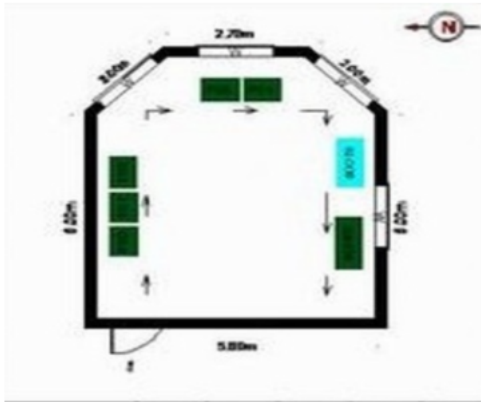

வாக்காளர் பதிவு அலுவலரின்
கையொப்பம்

Nazri Naksha

Google Map View

Polling Station Building Front View

Polling Station Front View

Cad View

Key MAP View

1 பெயர் : வளர்மதி கணவர் பெயர் : சுந்தரமூர்த்தி வீட்டு எண் : 1 வயது : 41 பாலினம் : பெண்	ZBC2227643 Photo is available	2 பெயர் : வெங்கடேஷ் மணி தந்தை பெயர் : மணி வீட்டு எண் : 1 வயது : 39 பாலினம் : ஆண்	ZBC3678935 Photo is available	3 பெயர் : சுப்புலட்சுமி கணவர் பெயர் : மாரிமுத்து வீட்டு எண் : 1 வயது : 37 பாலினம் : பெண்	ZBC2227619 Photo is available
4 பெயர் : யசோதா கணவர் பெயர் : வினோத்குமார் வீட்டு எண் : 1 வயது : 35 பாலினம் : பெண்	ZBC1863893 Photo is available	5 பெயர் : பவித்ரா கணவர் பெயர் : சுரேஷ் வீட்டு எண் : 1 வயது : 31 பாலினம் : பெண்	ZBC2366599 Photo is available	6 பெயர் : லட்சுமி கணவர் பெயர் : வெங்கடேஷ் வீட்டு எண் : 1 வயது : 31 பாலினம் : பெண்	ZBC3625241 Photo is available
7 பெயர் : முனிஸ்வாமி எல்லப்பா தந்தை பெயர் : எல்லப்பா வீட்டு எண் : 1 வயது : 25 பாலினம் : ஆண்	ZBC3705134 Photo is available	8 பெயர் : லக்ஷ்மியம்மா கணவர் பெயர் : முனியப்பா வீட்டு எண் : 1/17 வயது : 66 பாலினம் : பெண்	ZBC3706694 Photo is available	9 பெயர் : வெங்கடேஷ் தாயின் பெயர் : லக்ஷ்மியம்மா வீட்டு எண் : 1/17 வயது : 37 பாலினம் : ஆண்	ZBC3706645 Photo is available
10 பெயர் : சந்துரு தந்தை பெயர் : மாதையா வீட்டு எண் : 1/247 வயது : 21 பாலினம் : ஆண்	ZBC3704897 Photo is available	11 பெயர் : ராகேஷ் தந்தை பெயர் : கணேஷ் வீட்டு எண் : 1/281 வயது : 23 பாலினம் : ஆண்	ZBC3469897 Photo is available	12 பெயர் : ரினா கணவர் பெயர் : சக்திவேல் வீட்டு எண் : 1-340-2 வயது : 42 பாலினம் : பெண்	ZBC1695808 Photo is available
13 பெயர் : பூஜா கணவர் பெயர் : கிருஷ்ணா வீட்டு எண் : 1/436 வயது : 22 பாலினம் : பெண்	ZBC3697125 Photo is available	14 பெயர் : விக்னேஷ் தந்தை பெயர் : ராஜேஷ் வீட்டு எண் : 1/468 வயது : 22 பாலினம் : ஆண்	ZBC3471273 Photo is available	15 பெயர் : ராமன் தந்தை பெயர் : ராஜநாயுடு வீட்டு எண் : 1-486 வயது : 42 பாலினம் : ஆண்	ZBC1696855 Photo is available
16 பெயர் : சினேகா தந்தை பெயர் : சாமராஜ் வீட்டு எண் : 2 வயது : 27 பாலினம் : பெண்	ZBC2508398 Photo is available	17 பெயர் : பாக்கியா கணவர் பெயர் : முரளி மோகன் வீட்டு எண் : 2-172 வயது : 37 பாலினம் : பெண்	ZBC1696566 Photo is available	18 பெயர் : ஜெகதீஷ் தந்தை பெயர் : எல்லப்பா வீட்டு எண் : 2-225 வயது : 35 பாலினம் : ஆண்	ZBC0730648 Photo is available
S 19 பெயர் : ஸ்வேதா கணவர் பெயர் : மாரியப்பன் வீட்டு எண் : 2/433-4 வயது : 25 பாலினம் : பெண்	ZBC3312691 Photo is available	20 பெயர் : சிவ குமார் தந்தை பெயர் : ஆருமுகச்சாமி வீட்டு எண் : 2-458 வயது : 33 பாலினம் : ஆண்	ZBC1863836 Photo is available	21 பெயர் : வெங்கடேஷ்பா தந்தை பெயர் : முனியப்பா வீட்டு எண் : 3 வயது : 59 பாலினம் : ஆண்	ZBC2366656 Photo is available
22 பெயர் : அரசு தந்தை பெயர் : தேவராஜி வீட்டு எண் : 3 வயது : 41 பாலினம் : ஆண்	ZBC2366664 Photo is available	23 பெயர் : லட்சுமணன் தந்தை பெயர் : மணி வீட்டு எண் : 3 வயது : 29 பாலினம் : ஆண்	ZBC2366665 Photo is available	24 பெயர் : கிருஷ்ணமூர்த்தி தந்தை பெயர் : நாகராஜ் வீட்டு எண் : 3 வயது : 28 பாலினம் : ஆண்	ZBC2366581 Photo is available
25 பெயர் : கவிதா கணவர் பெயர் : சம்பங்கி வீட்டு எண் : 3 வயது : 28 பாலினம் : பெண்	ZBC2366623 Photo is available	26 பெயர் : பொன்னரசன் தந்தை பெயர் : மணவாளன் வீட்டு எண் : 3-13 வயது : 44 பாலினம் : ஆண்	ZBC1502368 Photo is available	27 பெயர் : வெங்கடேசன் தந்தை பெயர் : ஏழுமலை வீட்டு எண் : 3-25-2 வயது : 42 பாலினம் : ஆண்	ZBC1039882 Photo is available
28 பெயர் : நந்தினி தந்தை பெயர் : குமார் வீட்டு எண் : 3/38 வயது : 22 பாலினம் : பெண்	ZBC3458346 Photo is available	29 பெயர் : பிரசாந்த் தாயின் பெயர் : சுனந்தா வீட்டு எண் : 3-38-6 வயது : 23 பாலினம் : ஆண்	ZBC3708518 Photo is available	30 பெயர் : பிரவீண்குமார் தாயின் பெயர் : சுனந்தா வீட்டு எண் : 3-38-6 வயது : 20 பாலினம் : ஆண்	ZBC3707791 Photo is available