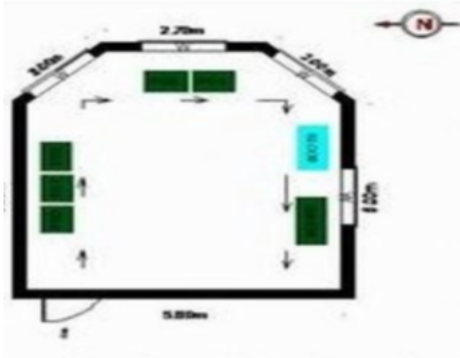

வாக்காளர் பதிவு அலுவலரின்  
கையொப்பம்

Nazri Naksha

Google Map View

Polling Station Building Front View

Polling Station Front View

Cad View

Key MAP View

சட்டமன்றத் தொகுதியின் எண் மற்றும் பெயர் : 55-ஓசூர்  
பிரிவு எண் மற்றும் பெயர் 1-பேகேபள்ளி (வ.கி) மற்றும் (ஊ), கோவிந்த அக்ராஹாம் பகுதி வார்டு 3