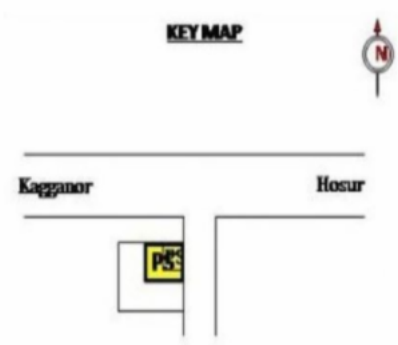

Key MAP View