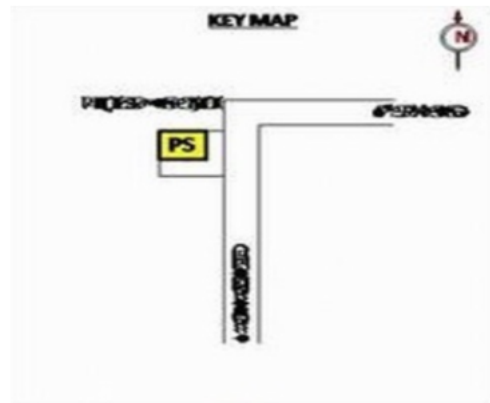

Key MAP View