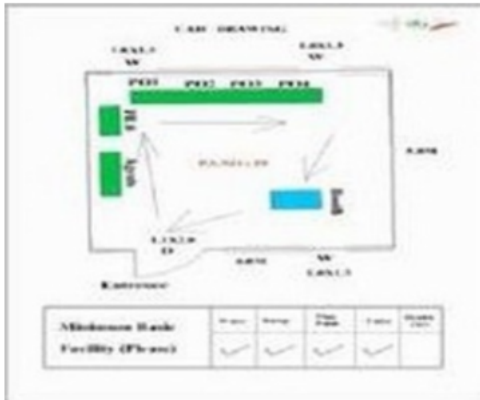

Cad View

Key MAP View