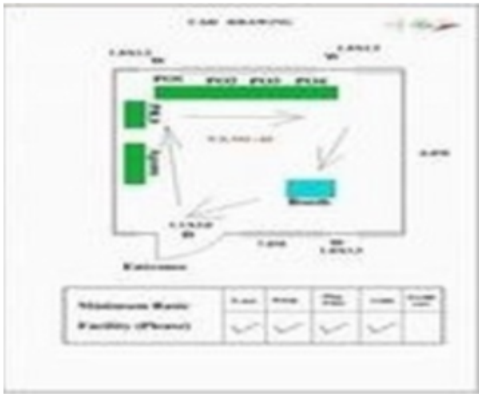

Cad View

Key MAP View