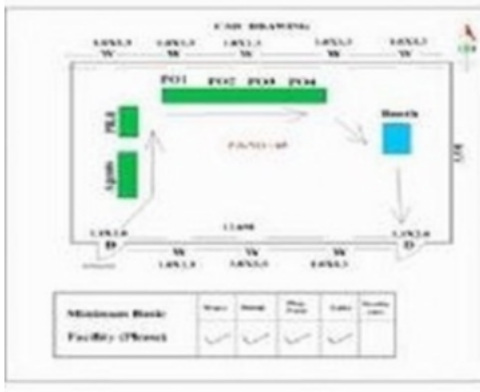

Google Map View

Polling Station Building Front View

Polling Station Front View

Cad View

Key MAP View

சட்டமன்றத் தொகுதியின் எண் மற்றும் பெயர் : 55-ஓசூர்  
பிரிவு எண் மற்றும் பெயர் 1-ஓசூர் (மா) மற்றும் ஆவலபள்ளி (வ.கி) , தோட்டகிரி வார்டு 9