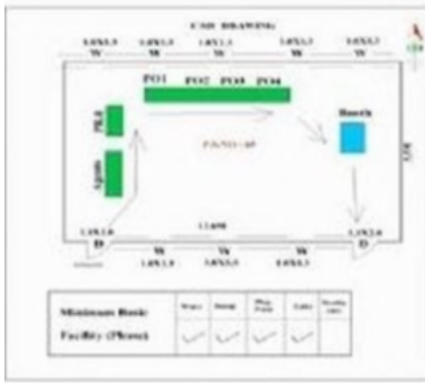

Google Map View

Polling Station Building Front View

Polling Station Front View

Cad View

Key MAP View

1 பெயர் : பாப்பாரெட்டி தந்தை பெயர் : கோவிந்தரெட்டி வீட்டு எண் : 1-149 வயது : 71 பாலினம் : ஆண் Photo is available	FMS1401199	2 பெயர் : அமிதா கணவர் பெயர் : பாப்பாரெட்டி வீட்டு எண் : 1-149 வயது : 54 பாலினம் : பெண் Photo is available	FMS1400597	3 பெயர் : பைரப்பா தந்தை பெயர் : ஆஞ்சப்பா வீட்டு எண் : 1-150 வயது : 69 பாலினம் : ஆண் Photo is available	ZBC2821890
4 பெயர் : யசோதம்மா கணவர் பெயர் : பைரப்பா வீட்டு எண் : 1-150 வயது : 57 பாலினம் : பெண் Photo is available	ZBC2821908	5 பெயர் : உமேஷ் தந்தை பெயர் : பைரப்பா வீட்டு எண் : 1-150 வயது : 36 பாலினம் : ஆண் Photo is available	ZBC1563816	6 பெயர் : லக்ஷ்மம்மா கணவர் பெயர் : பைரப்பா வீட்டு எண் : 1-151 வயது : 66 பாலினம் : பெண் Photo is available	FMS2132587
7 பெயர் : சுபரமணி தந்தை பெயர் : பைரப்பா வீட்டு எண் : 1-151 வயது : 51 பாலினம் : ஆண் Photo is available	FMS2124584	8 பெயர் : சேகர் தந்தை பெயர் : பைரப்பா வீட்டு எண் : 1-151 வயது : 46 பாலினம் : ஆண் Photo is available	FMS5574520	9 பெயர் : மஞ்சளா கணவர் பெயர் : சுபரமணி வீட்டு எண் : 1-151 வயது : 41 பாலினம் : பெண் Photo is available	FMS2132561
10 பெயர் : ஆஷா கணவர் பெயர் : சந்திரசேகர் வீட்டு எண் : 1-151 வயது : 37 பாலினம் : பெண் Photo is available	ZBC0987388	11 பெயர் : முர்த்தி தந்தை பெயர் : சோம்பா வீட்டு எண் : 1-153 வயது : 43 பாலினம் : ஆண் Photo is available	FMS2125540	12 பெயர் : ராஜம்மா கணவர் பெயர் : முனிசொன்னப்பா வீட்டு எண் : 1-154 வயது : 71 பாலினம் : பெண் Photo is available	ZBC2821916
13 பெயர் : யுவராஜ் தந்தை பெயர் : முனிசொன்னப்பா வீட்டு எண் : 1-154 வயது : 45 பாலினம் : ஆண் Photo is available	FMS1876960	14 பெயர் : சிவப்பா தந்தை பெயர் : ஸ்ரீராமப்பா வீட்டு எண் : 1-155 வயது : 46 பாலினம் : ஆண் Photo is available	ZBC1709500	15 பெயர் : முனியம்மா கணவர் பெயர் : ஸ்ரீராமப்பா வீட்டு எண் : 1-156 வயது : 71 பாலினம் : பெண் Photo is available	ZBC2821924
16 பெயர் : முனிராஜ் தந்தை பெயர் : ஸ்ரீராமப்பா வீட்டு எண் : 1-156 வயது : 49 பாலினம் : ஆண் Photo is available	FMS2126944	17 பெயர் : மஞ்சநாத் தந்தை பெயர் : ஸ்ரீராமப்பா வீட்டு எண் : 1-156 வயது : 45 பாலினம் : ஆண் Photo is available	FMS1883958	18 பெயர் : திரேஜா கணவர் பெயர் : சிவப்பா வீட்டு எண் : 1-156 வயது : 42 பாலினம் : பெண் Photo is available	FMS2127066
19 பெயர் : ஷைலா கணவர் பெயர் : முனிராஜ் வீட்டு எண் : 1-156 வயது : 38 பாலினம் : பெண் Photo is available	ZBC0986414	20 பெயர் : அம்பிகா கணவர் பெயர் : மஞ்சநாத் வீட்டு எண் : 1-156 வயது : 34 பாலினம் : பெண் Photo is available	ZBC0988717	21 பெயர் : சுபரமணி தந்தை பெயர் : அப்பையா வீட்டு எண் : 1-158 வயது : 48 பாலினம் : ஆண் Photo is available	ZBC0986976
22 பெயர் : மகாலட்சுமி -- கணவர் பெயர் : சுபரமணி வீட்டு எண் : 1-158 வயது : 39 பாலினம் : பெண் Photo is available	ZBC0989848	23 பெயர் : வெங்கடேஷ் தந்தை பெயர் : வீரப்பா வீட்டு எண் : 1-159 வயது : 71 பாலினம் : ஆண் Photo is available	FMS5574538	24 பெயர் : சின்னமையா கணவர் பெயர் : வெங்கடேஷ் வீட்டு எண் : 1-159 வயது : 41 பாலினம் : பெண் Photo is available	FMS1887207
25 பெயர் : கௌரம்மா கணவர் பெயர் : மாரப்பா வீட்டு எண் : 1-161 வயது : 71 பாலினம் : பெண் Photo is available	FMS1903723	26 பெயர் : வெங்கடேஷ் தந்தை பெயர் : மாரப்பா வீட்டு எண் : 1-161 வயது : 51 பாலினம் : ஆண் Photo is available	FMS2126803	27 பெயர் : சின்னம்மா கணவர் பெயர் : வெங்கடேஷ் வீட்டு எண் : 1-161 வயது : 45 பாலினம் : பெண் Photo is available	FMS2127140
28 பெயர் : சுதர்சன் தந்தை பெயர் : வெங்கடேஷ் வீட்டு எண் : 1/161 வயது : 26 பாலினம் : ஆண் Photo is available	ZBC2589786	29 பெயர் : விஷ்ணுநாதன் தந்தை பெயர் : வெங்கடேஷ் வீட்டு எண் : 1/161 வயது : 23 பாலினம் : ஆண் Photo is available	ZBC3910809	30 பெயர் : அம்மையம்மா கணவர் பெயர் : சின்ன அப்பையா வீட்டு எண் : 1-162 வயது : 65 பாலினம் : பெண் Photo is available	ZBC1969252