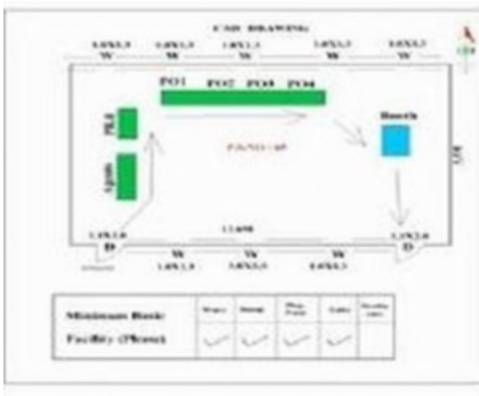

Google Map View

Polling Station Building Front View

Polling Station Front View

Cad View

Key MAP View

1	ZBC3517976	பெயர் : நந்திஸ் பாபு தந்தை பெயர்: கோபால் ரெட்டி வீட்டு எண் : 1 வயது : 32 பாலினம் : ஆண்	Photo is available	2	ZBC3346327	பெயர் : சித்ராதேவி கணவர் பெயர்: மணிகண்டன் வீட்டு எண் : 1/1-1 வயது : 34 பாலினம் : பெண்	Photo is available	3	ZBC3346046	பெயர் : விஷால் தந்தை பெயர்: பாலசுப்ரமணி வீட்டு எண் : 1/1இ வயது : 23 பாலினம் : ஆண்	Photo is available
4	ZBC3570025	பெயர் : நாகம்மாள் கணவர் பெயர்: ஜெயராம் வீட்டு எண் : 1/21 பீ, 34 ஏ வயது : 38 பாலினம் : பெண்	Photo is available	5	ZBC1969427	பெயர் : அப்துல் ரஷீத் தந்தை பெயர்: ஜபார் வீட்டு எண் : 1-26-343 வயது : 54 பாலினம் : ஆண்	Photo is available	6	ZBC1969419	பெயர் : அன்சர் தந்தை பெயர்: பூட்டன்சாப் வீட்டு எண் : 1-29 வயது : 50 பாலினம் : ஆண்	Photo is available
7	ZBC1709393	பெயர் : சைத்ரா கணவர் பெயர்: சினிவாசன் வீட்டு எண் : 1-37 வயது : 33 பாலினம் : பெண்	Photo is available	8	ZBC2374072	பெயர் : சிவப்பா தந்தை பெயர்: நசிமப்பா வீட்டு எண் : 1-58 வயது : 50 பாலினம் : ஆண்	Photo is available	9	ZBC1969500	பெயர் : யஷ்வந்த்ரமார் தந்தை பெயர்: ராஜப்பா வீட்டு எண் : 1-62-C1 வயது : 32 பாலினம் : ஆண்	Photo is available
10	ZBC2235919	பெயர் : நாகவேணி கணவர் பெயர்: அல்வேலிய்பா வீட்டு எண் : 1-95 வயது : 40 பாலினம் : பெண்	Photo is available	11	ZBC2822070	பெயர் : ராஜம்மா கணவர் பெயர்: முனுசாமி வீட்டு எண் : 1-202 வயது : 71 பாலினம் : பெண்	Photo is available	12	FMS2128965	பெயர் : ராமன் தந்தை பெயர்: முனுசாமி வீட்டு எண் : 1-202 வயது : 41 பாலினம் : ஆண்	Photo is available
13	ZBC0988873	பெயர் : ரம்யா கணவர் பெயர்: ராமன் வீட்டு எண் : 1-202 வயது : 37 பாலினம் : பெண்	Photo is available	14	ZBC2822088	பெயர் : ராமப்பா தந்தை பெயர்: திருப்தியப்பா வீட்டு எண் : 1-204 வயது : 59 பாலினம் : ஆண்	Photo is available	15	ZBC2822096	பெயர் : மீனா கணவர் பெயர்: ராமப்பா வீட்டு எண் : 1-204 வயது : 51 பாலினம் : பெண்	Photo is available
16	ZBC3544186	பெயர் : சீனிவாசன் தந்தை பெயர்: ராமப்பா வீட்டு எண் : 1/204 வயது : 30 பாலினம் : ஆண்	Photo is available	17	FMS2127207	பெயர் : ராஜப்பா தந்தை பெயர்: ராமரெட்டி வீட்டு எண் : 1-205 வயது : 46 பாலினம் : ஆண்	Photo is available	18	ZBC3387073	பெயர் : முத்துகுமார் தந்தை பெயர்: ராஜப்பா வீட்டு எண் : 1/205 வயது : 24 பாலினம் : ஆண்	Photo is available
19	FMS2132801	பெயர் : ஆவலரெட்டி தந்தை பெயர்: திம்மாரெட்டி வீட்டு எண் : 1-206 வயது : 66 பாலினம் : ஆண்	Photo is available	20	FMS2132702	பெயர் : சரோஜம்மா கணவர் பெயர்: ஆவலரெட்டி வீட்டு எண் : 1-206 வயது : 56 பாலினம் : பெண்	Photo is available	21	FMS2133064	பெயர் : மரியப்பா எ முனிரெட்டி தந்தை பெயர்: கிருஷ்ணாரெட்டி வீட்டு எண் : 1-207 வயது : 61 பாலினம் : ஆண்	Photo is available
22	ZBC2822104	பெயர் : ரத்னம்மா கணவர் பெயர்: முனிரெட்டி வீட்டு எண் : 1-207 வயது : 56 பாலினம் : பெண்	Photo is available	23	ZBC3785284	பெயர் : மு கார்த்திக் ரெட்டி தந்தை பெயர்: முனி ரெட்டி வீட்டு எண் : 1/207 வயது : 25 பாலினம் : ஆண்	Photo is available	24	FMS4885539	பெயர் : கிருஷ்ணரெட்டி தந்தை பெயர்: நஞ்சன்டரெட்டி வீட்டு எண் : 1-208 வயது : 89 பாலினம் : ஆண்	Photo is available
25	FMS4881579	பெயர் : கோபால் தந்தை பெயர்: கிருஷ்ணாரெட்டி வீட்டு எண் : 1-209 வயது : 61 பாலினம் : ஆண்	Photo is available	26	ZBC2822112	பெயர் : ரத்தினம்மா கணவர் பெயர்: கோபால் வீட்டு எண் : 1-209 வயது : 51 பாலினம் : பெண்	Photo is available	27	ZBC0988899	பெயர் : நவீன்குமார் தந்தை பெயர்: கோபால் வீட்டு எண் : 1-209 வயது : 35 பாலினம் : ஆண்	Photo is available
28	FMS5574637	பெயர் : வெங்கட்டரெட்டி தந்தை பெயர்: பெத்தல்ஸப்பா வீட்டு எண் : 1-210 வயது : 61 பாலினம் : ஆண்	Photo is available	29	ZBC0988840	பெயர் : யசோதம்மா கணவர் பெயர்: வெங்கட்டரெட்டி வீட்டு எண் : 1-210 வயது : 56 பாலினம் : பெண்	Photo is available	30	ZBC1009224	பெயர் : பாலசந்தர் தந்தை பெயர்: வெங்கட்டரெட்டி வீட்டு எண் : 1-210 வயது : 39 பாலினம் : ஆண்	Photo is available