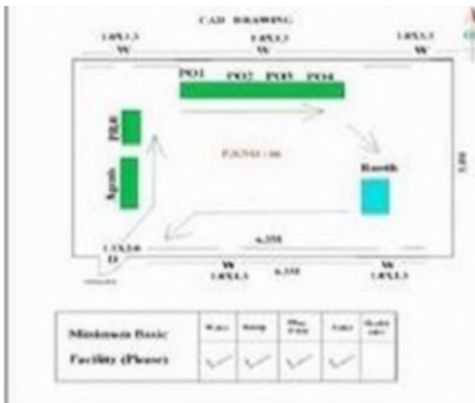

வாக்காளர் பதிவு அலுவலரின்
கையொப்பம்

Nazri Naksha

Google Map View

Polling Station Building Front View

Polling Station Front View

Cad View

Key MAP View

சட்டமன்றத் தொகுதியின் எண் மற்றும் பெயர் : 55-ஓசூர்
பிரிவு எண் மற்றும் பெயர் 1-ஓசூர் (மா) மற்றும் ஆவலபள்ளி (வ.கி), ஆவலப்பள்ளி வார்டு 9