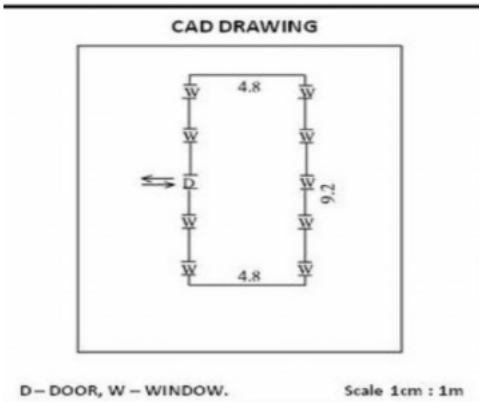

Google Map View

Polling Station Building Front View

Polling Station Front View

Cad View

Key MAP View

சட்டமன்றத் தொகுதியின் எண் மற்றும் பெயர் : 55-ஓசூர்
பிரிவு எண் மற்றும் பெயர் 1-சென்னசந்திரம்(வ.கி) சென்னசந்திரம்(ஊ), பைரசந்திரம் வார்டு 3