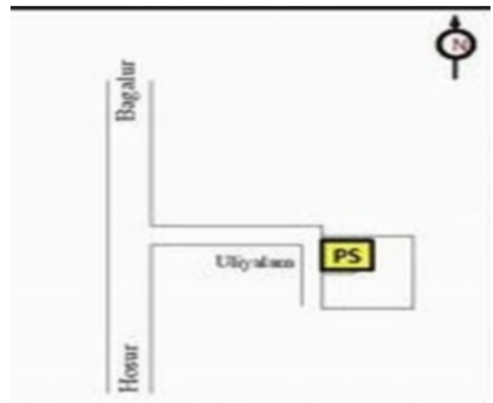

Key MAP View