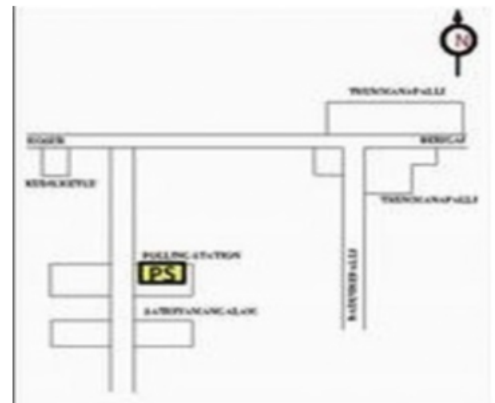

Key MAP View