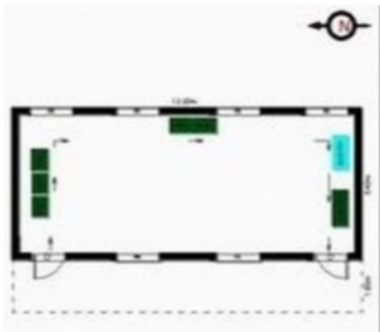

Google Map View

Polling Station Building Front View

Polling Station Front View

Cad View

Key MAP View

1 பெயர் : மாலா கணவர் பெயர்: சந்தோஷ் வீட்டு எண் : 1-21a1 வயது : 40 பாலினம் : பெண் Photo is available	ZBC1530021	2 பெயர் : வீஸ்வாஸ் ஷா தந்தை பெயர்: சுரேஷ் வீட்டு எண் : 1/52ஏ வயது : 20 பாலினம் : ஆண் Photo is available	ZBC3640091	3 பெயர் : அசோக் தந்தை பெயர்: கிருஷ்ணப்பா வீட்டு எண் : 1/74 வயது : 42 பாலினம் : ஆண் Photo is available	FMS1908508
4 பெயர் : மாலா கணவர் பெயர்: அசோக் வீட்டு எண் : 1/74 வயது : 38 பாலினம் : பெண் Photo is available	ZBC1971696	5 பெயர் : ருஷ்மா தந்தை பெயர்: ராஜப்பா வீட்டு எண் : 1-130 வயது : 27 பாலினம் : பெண் Photo is available	ZBC2529048	6 பெயர் : ராதாகிருஷ்ணா தந்தை பெயர்: வெங்கடரமணப்பா வீட்டு எண் : 1-134 வயது : 35 பாலினம் : ஆண் Photo is available	ZBC1529965
7 பெயர் : பூஜா தந்தை பெயர்: மஞ்சாதப்பா வீட்டு எண் : 1-146 வயது : 32 பாலினம் : பெண் Photo is available	ZBC1529973	8 பெயர் : கிரீஷ் ச தந்தை பெயர்: சங்கர் ஜி வீட்டு எண் : 1/161 வயது : 28 பாலினம் : ஆண் Photo is available	ZBC3941812	9 பெயர் : அஷ்வினி ரா தந்தை பெயர்: ராஜேந்தரன் வீட்டு எண் : 1/230 வயது : 19 பாலினம் : பெண் Photo is available	ZBC3941051
10 பெயர் : ஆஷா தந்தை பெயர்: வெங்கடேஷ் வீட்டு எண் : 1-245 வயது : 31 பாலினம் : பெண் Photo is available	ZBC1713148	11 பெயர் : சுரேஸ் தந்தை பெயர்: முனிராஜப்பா வீட்டு எண் : 1-271 வயது : 34 பாலினம் : ஆண் Photo is available	ZBC1529957	12 பெயர் : அம்ரேஷ் தந்தை பெயர்: குட்டியப்பா வீட்டு எண் : 1-271 வயது : 32 பாலினம் : ஆண் Photo is available	ZBC1530039
13 பெயர் : சலிம்மா கணவர் பெயர்: சபு வீட்டு எண் : 1-272 வயது : 65 பாலினம் : பெண் Photo is available	ZBC1530047	14 பெயர் : குலப்ஜான் கணவர் பெயர்: ஹமீத் வீட்டு எண் : 1-361 வயது : 67 பாலினம் : பெண் Photo is available	ZBC1530005	15 பெயர் : சின்னதாயம்மா கணவர் பெயர்: கெம்பன்னா வீட்டு எண் : 2-1 வயது : 71 பாலினம் : பெண் Photo is available	ZBC2828598
16 பெயர் : ப்ரீனிவாசன் தந்தை பெயர்: கெம்பன்னா வீட்டு எண் : 2-1 வயது : 41 பாலினம் : ஆண் Photo is available	FMS1906544	17 பெயர் : ஜெகதீஷ் தந்தை பெயர்: கெம்பன்னா வீட்டு எண் : 2-1 வயது : 39 பாலினம் : ஆண் Photo is available	FMS1906635	18 பெயர் : லோகேஷ் தந்தை பெயர்: கெம்பன்னா வீட்டு எண் : 2-1 வயது : 34 பாலினம் : ஆண் Photo is available	FMS1321132
19 பெயர் : வெங்கடப்பா தந்தை பெயர்: கோபாலப்பா வீட்டு எண் : 2-3 வயது : 52 பாலினம் : ஆண் Photo is available	ZBC2828606	20 பெயர் : மஞ்சளா கணவர் பெயர்: வெங்கடப்பா வீட்டு எண் : 2-3 வயது : 43 பாலினம் : பெண் Photo is available	FMS5775218	21 பெயர் : மாரேஷ் தந்தை பெயர்: கோபாலப்பா வீட்டு எண் : 2-3 வயது : 40 பாலினம் : ஆண் Photo is available	FMS1909209
22 பெயர் : கோபாலப்பா தந்தை பெயர்: நாராயணப்பா வீட்டு எண் : 2-4 வயது : 56 பாலினம் : ஆண் Photo is available	FMS1908565	23 பெயர் : சரோஜம்மா கணவர் பெயர்: கோபாலப்பா வீட்டு எண் : 2-4 வயது : 48 பாலினம் : பெண் Photo is available	ZBC2828614	24 பெயர் : சரஸ்வதம்மா கணவர் பெயர்: வெங்கடரமணப்பா வீட்டு எண் : 2-5 வயது : 56 பாலினம் : பெண் Photo is available	ZBC2828622
25 பெயர் : சஹான ஜி தாயின் பெயர்: சரோஜம்மா கோபாலப்பா வீட்டு எண் : 2/5 வயது : 22 பாலினம் : பெண் Photo is available	ZBC3944451	26 பெயர் : சந்திரப்பா தந்தை பெயர்: ராமையா வீட்டு எண் : 2-7 வயது : 61 பாலினம் : ஆண் Photo is available	ZBC2828630	27 பெயர் : லட்சுமியம்மா கணவர் பெயர்: சந்திரப்பா வீட்டு எண் : 2-7 வயது : 56 பாலினம் : பெண் Photo is available	ZBC2828648
28 பெயர் : கௌரம்மா கணவர் பெயர்: முனியப்பா வீட்டு எண் : 2-8 வயது : 76 பாலினம் : பெண் Photo is available	ZBC2828655	29 பெயர் : இந்திரவேணி கணவர் பெயர்: பெருமாள் வீட்டு எண் : 2-8 வயது : 51 பாலினம் : பெண் Photo is available	FMS1909688	30 பெயர் : பூபதி தந்தை பெயர்: முனியப்பா வீட்டு எண் : 2-8 வயது : 46 பாலினம் : ஆண் Photo is available	FMS5094347