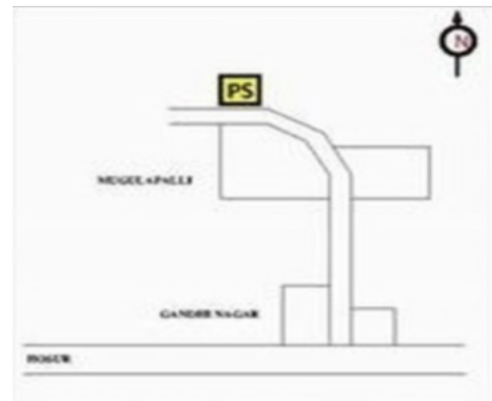

Key MAP View